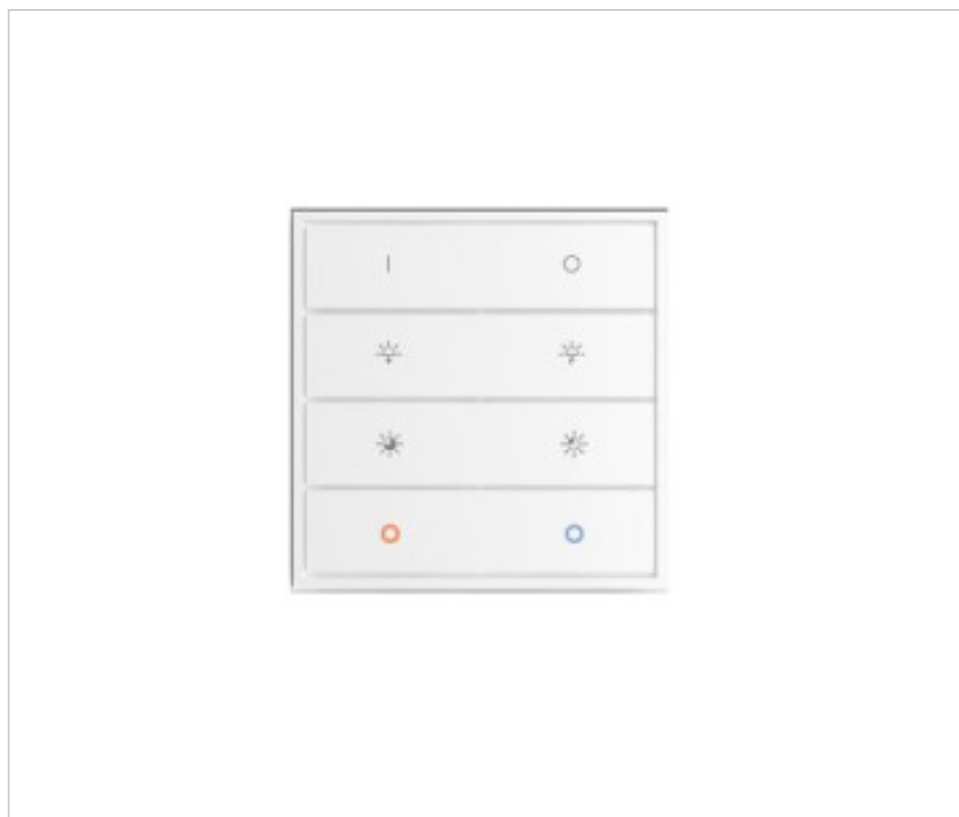

## DESCRIPTION

Émetteur radio de type interrupteur mural avec 1 canal de sortie pour led CCT Tunable White. 4 éléments doubles avec les fonctions suivantes: ON / OFF; Gradateur de plus en moins de lumière; sélection du niveau de lumière 25% ou 75% et boutons de commande CCT lumière blanc froid et blanc chaud. Il fonctionne avec une pile bouton au lithium CR2450.