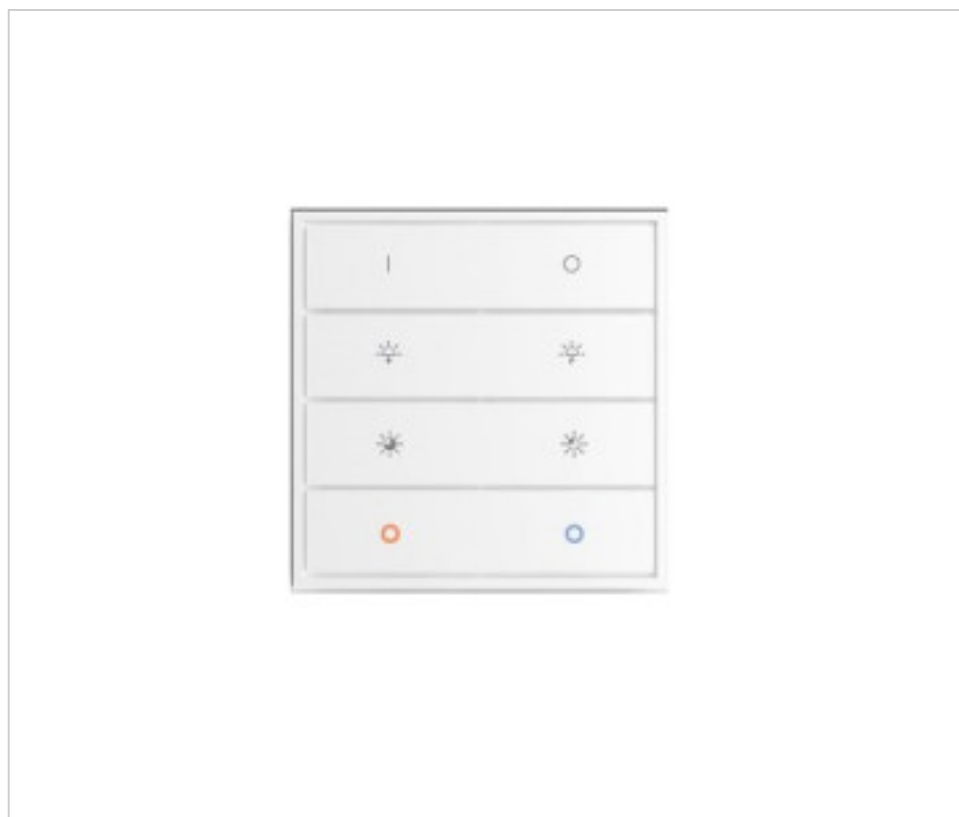

15OPT1CCTPW

Radiotransmetteur mural OPT-1CCT/PW 230Vac

22 janv. 2025

DESCRIPTION

Émetteur radio de type interrupteur mural avec 1 canal de sortie pour led CCT Tunable White. 4 éléments doubles avec les fonctions suivantes: ON / OFF; Gradateur de plus en moins de lumière; sélection du niveau de lumière 25% ou 75% et boutons de commande CCT lumière blanc froid et blanc chaud. Encastré dans le mur et avec alimentation directe à 110-230Vac

Pesage: 120 Grammes

REMARQUES

1 canal. Fonctions: ON-OFF

AUTRES CARACTÉRISTIQUES

Longueur (mm): 85

Largeur (mm): 85

Hauteur (mm): 12

Tension In (Vac): 230