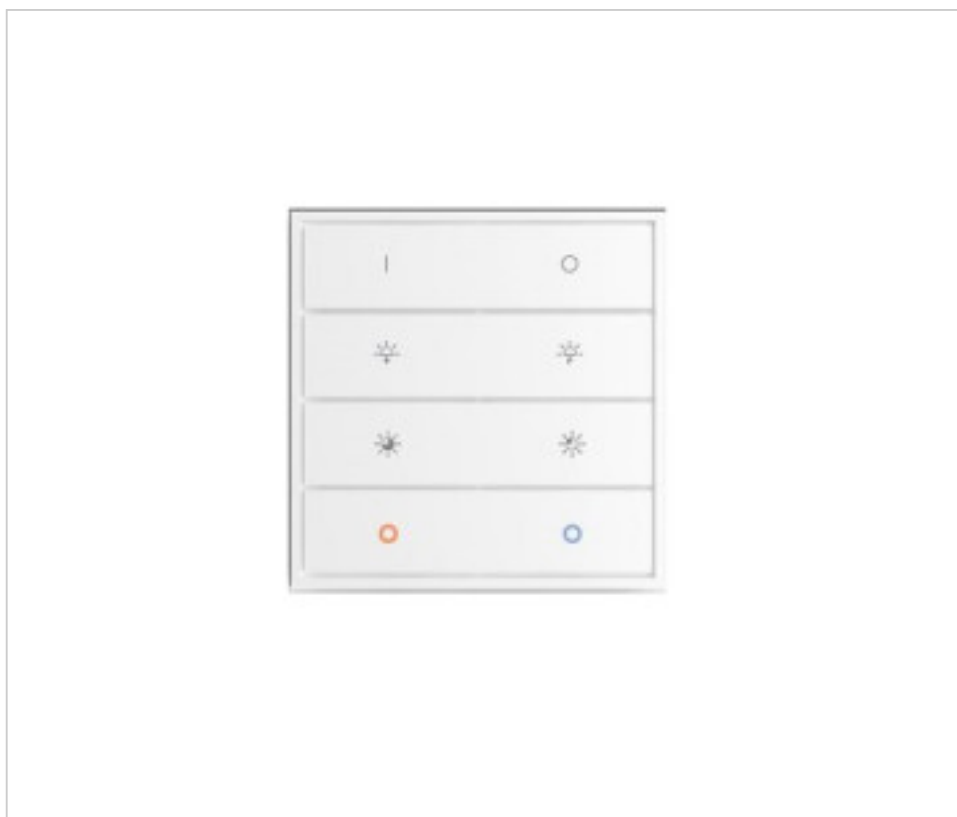

## DESCRIPTION

Émetteur radio de type interrupteur mural avec 1 canal de sortie pour led CCT Tunable White. 4 éléments doubles avec les fonctions suivantes: ON / OFF; Gradateur de plus en moins de lumière; sélection du niveau de lumière 25% ou 75% et boutons de commande CCT lumière blanc froid et blanc chaud. Encastré dans le mur et avec alimentation directe à 110-230Vac