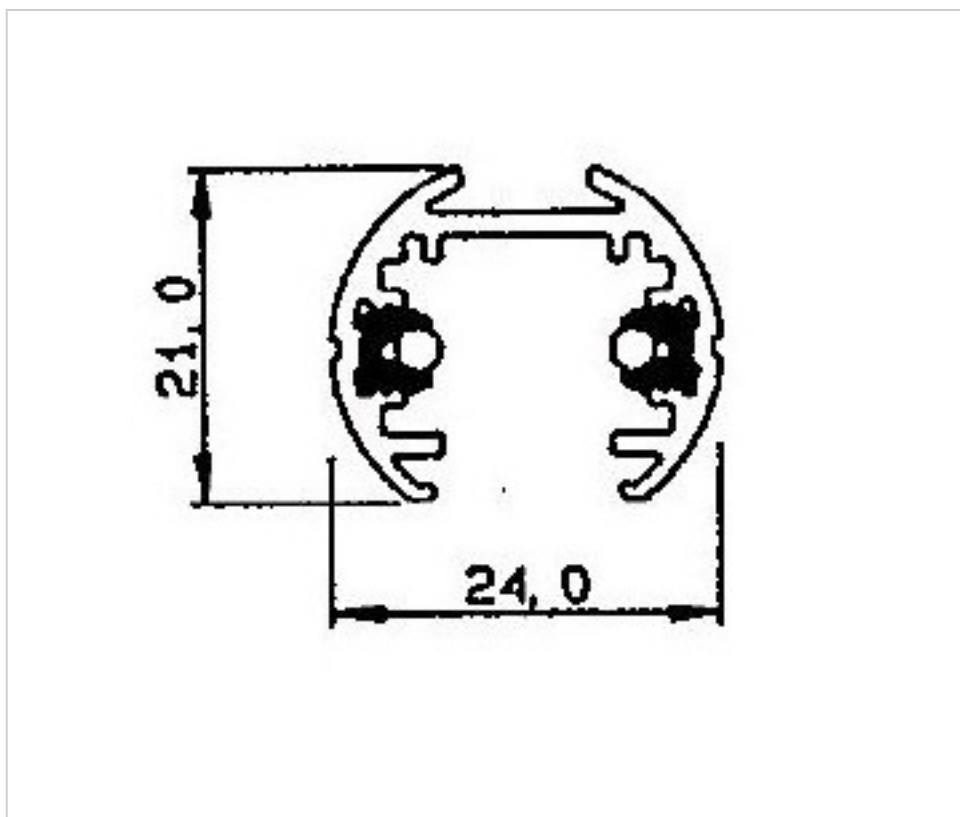

6650116

Rail 220V 1m anodisé chrome

22 déc. 2024

PRIX

	Lot	Prix sans TVA
Outlet	1	5,00€
	1	55,28€
	10	52,64€
	30	51,10€

Suite à la page suivante >>

6650116

Rail 220V 1m anodisé chrome

REMARQUES

Utilisation à l'intérieur. IP20 charge maxi 300W par 5m

AUTRES CARACTÉRISTIQUES

Longueur (mm): 1000

Couleur: Chrome

Tension In (Vac): 220