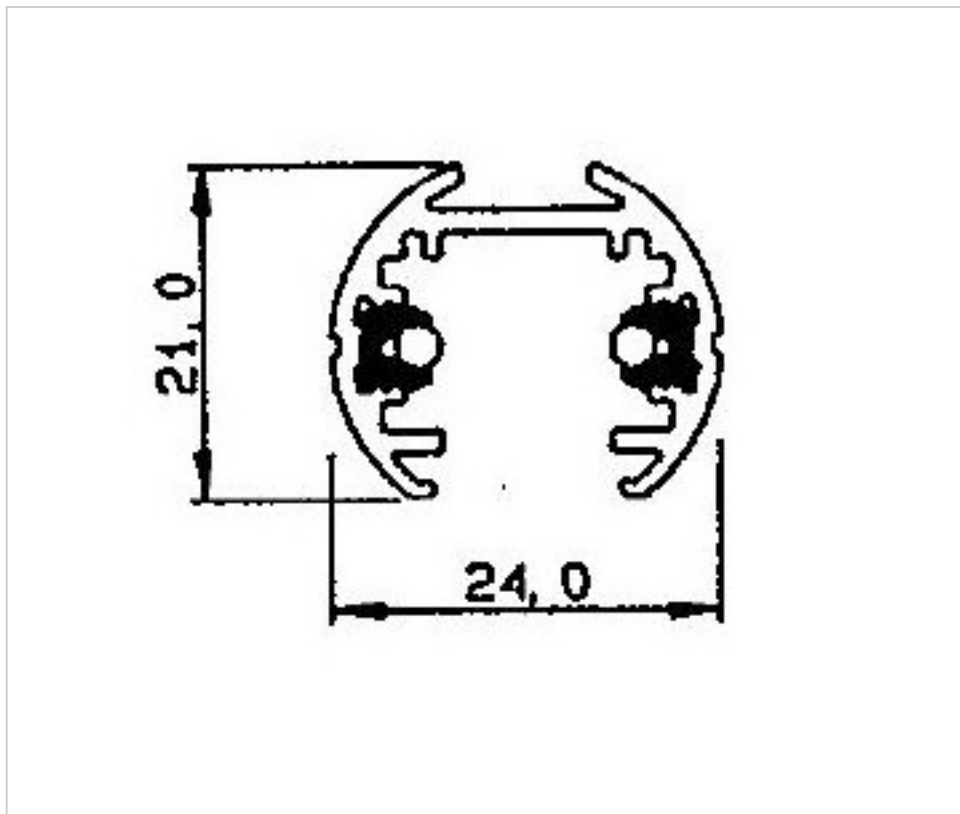

6650154

Rail très basse tension 1,5m anodisé chrome mat

22 d&eacute;c. 2024

## PRIX

	Lot	Prix sans TVA
Outlet	1	5,00€
	1	19,50€
	10	18,56€
	30	18,02€

Suite à la page suivante >>

6650154

**Rail très basse tension 1,5m anodisé chrome mat**

## REMARQUES

---

Utilisation à l'intérieur. IP20 charge maxi 300W par 5m

## AUTRES CARACTÉRISTIQUES

---

Longueur (mm): 1500

Hauteur (mm): 21

Tension In (Vdc): 12

Largeur (mm): 24

Couleur: chrome mat

Intensidad In (A): 25