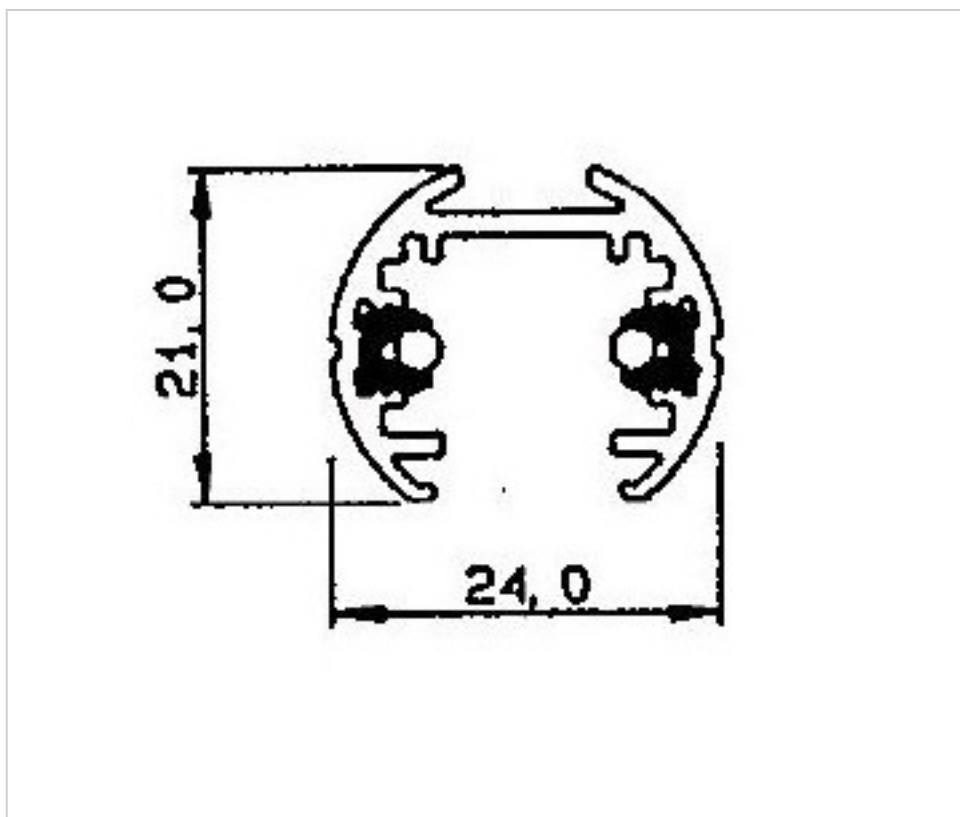

6650114

**Rail Très Basse Tension 1m anodisé chrome**

22 d&eacute;c. 2024

**PRIX**

	Lot	Prix sans TVA
Outlet	1	2,00€
	1	19,12€
	10	18,21€
	30	17,68€

Suite à la page suivante >>

6650114

## Rail Très Basse Tension 1m anodisé chrome

### REMARQUES

---

Utilisation à l'intérieur. IP20 charge maxi 300W par 5m

### AUTRES CARACTÉRISTIQUES

---

Longueur (mm): 1000

Hauteur (mm): 21

Tension In (Vdc): 12

Largeur (mm): 24

Couleur: Chrome

Intensidad In (A): 25