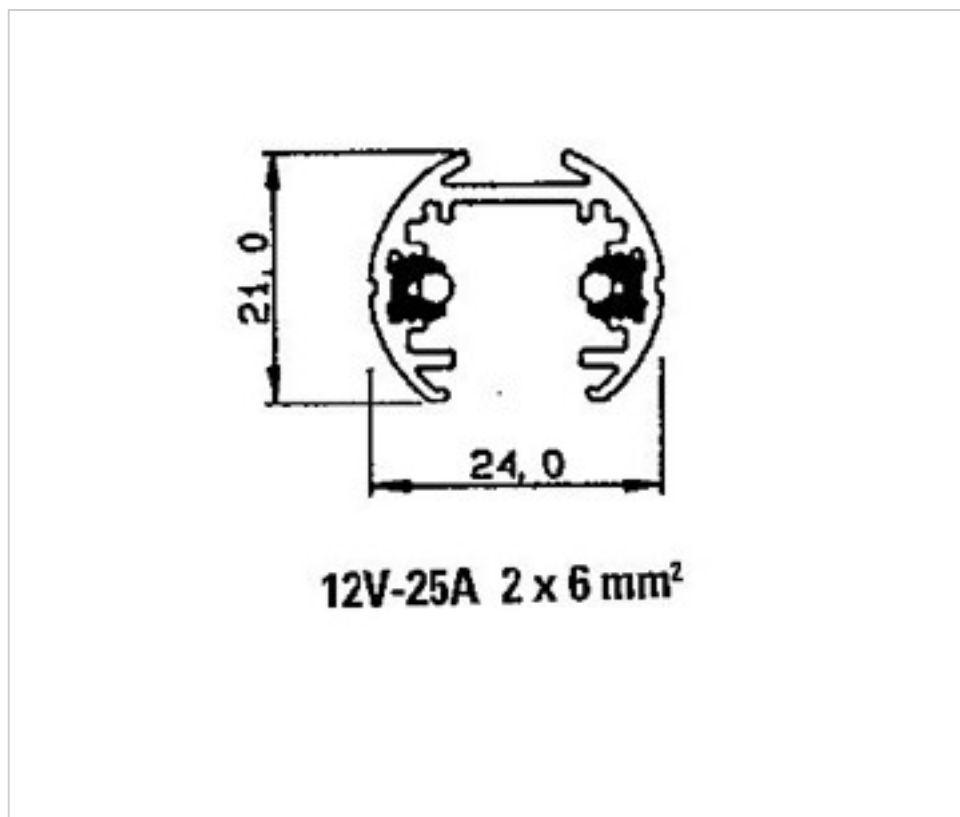

6650110

Rail Très Basse Tension 1m noir

22 déc. 2024

PRIX

	Lot	Prix sans TVA
Outlet	1	2,00€
	1	14,59€
	10	13,90€
	30	13,49€

Suite à la page suivante >>

6650110

Rail Très Basse Tension 1m noir

REMARQUES

Utilisation à l'intérieur. IP20 charge maxi 300W par 5m

AUTRES CARACTÉRISTIQUES

Longueur (mm): 1000

Hauteur (mm): 21

Tension In (Vdc): 12

Largeur (mm): 24

Couleur: Noir