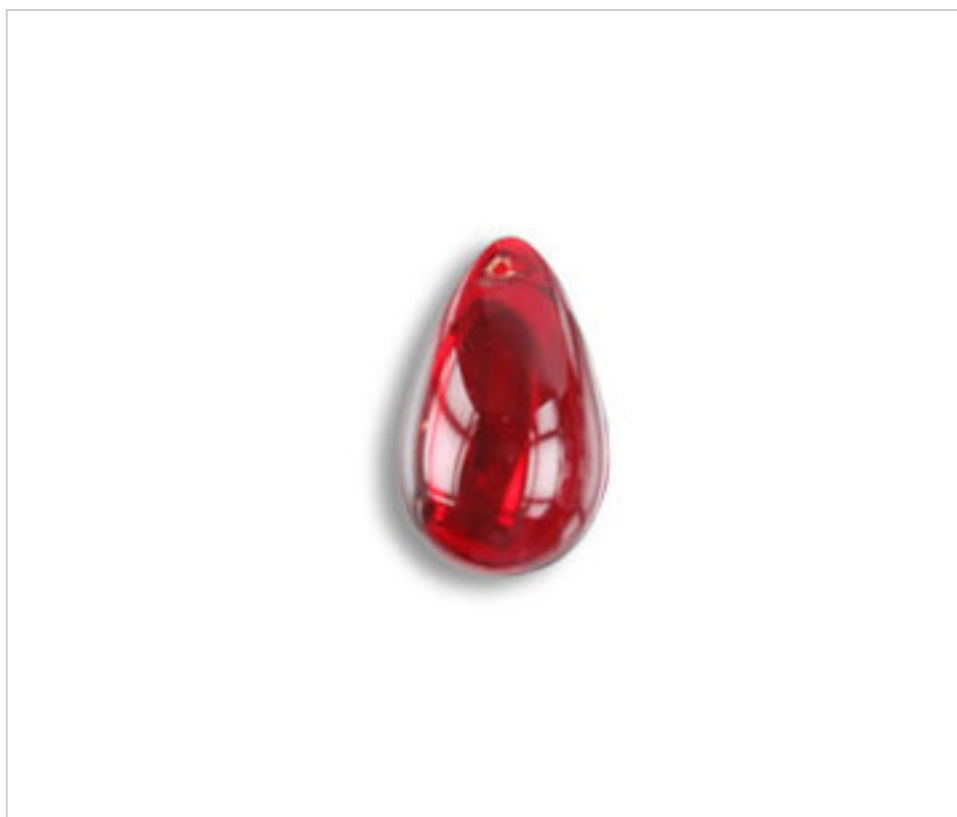

E15672R

Raisin 9400/20mm Rubis

4 nov. 2024

**PRIX**

	Lot	Prix sans TVA
	1	0,82€
	200	0,5451€
	600	0,4750€

Suite à la page suivante >>

CRISTAL POUR LAMPES > SCHOLER CRYSTAL AUTRICHIEN > LIGNE SCHÖLER ACCESSOIRES  
Gouttes et raisins

E15672R

Raisin 9400/20mm Rubis

## AUTRES CARACTÉRISTIQUES

---

Longueur (mm): 20

Couleur: Rubis