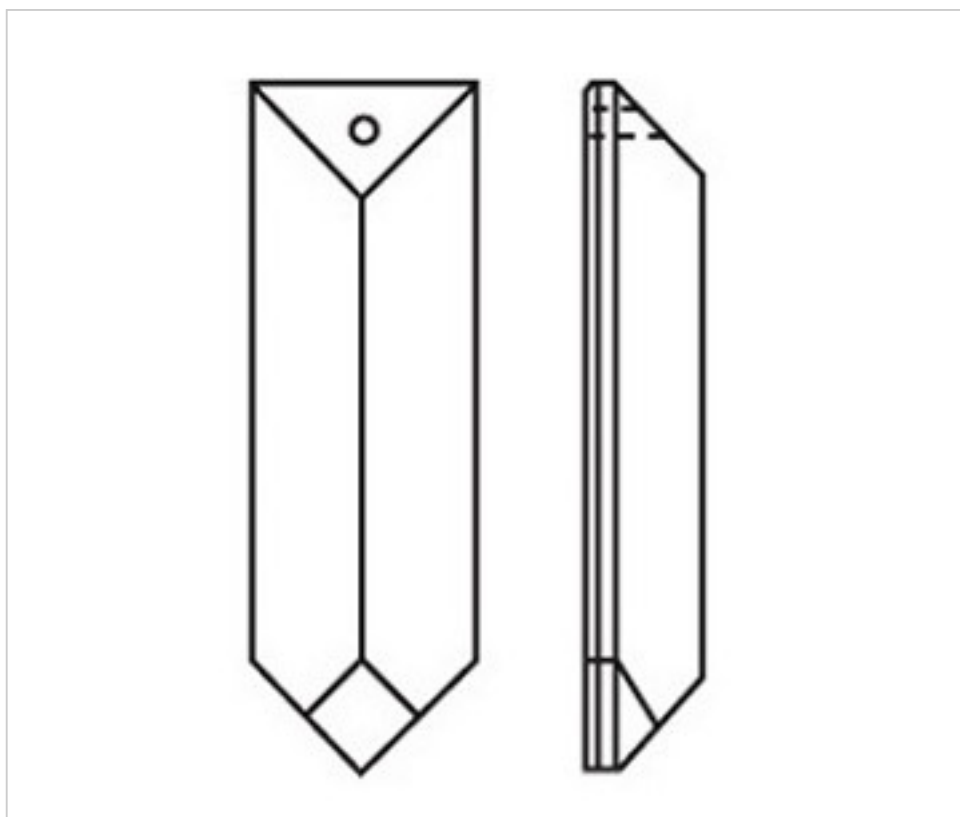

CRISTAL POUR LAMPES > SCHOLER CRYSTAL AUTRICHIEN > LIGNE SCHÖLER FANTASTIQUE  
Prismes "Fantastic"

D925063

Prisme 3250/63x18mm 1 trou

22 f&eacute;vr. 2025

**PRIX**

	Lot	Prix sans TVA
Pedido mínimo	128	1,08€

Suite à la page suivante >>

CRISTAL POUR LAMPES > SCHOLER CRYSTAL AUTRICHIEN > LIGNE SCHÖLER FANTASTIQUE  
Prismes "Fantastic"

D925063

Prisme 3250/63x18mm 1 trou

## AUTRES CARACTÉRISTIQUES

---

Longueur (mm): 63

Largeur (mm): 18

Couleur: Transparent