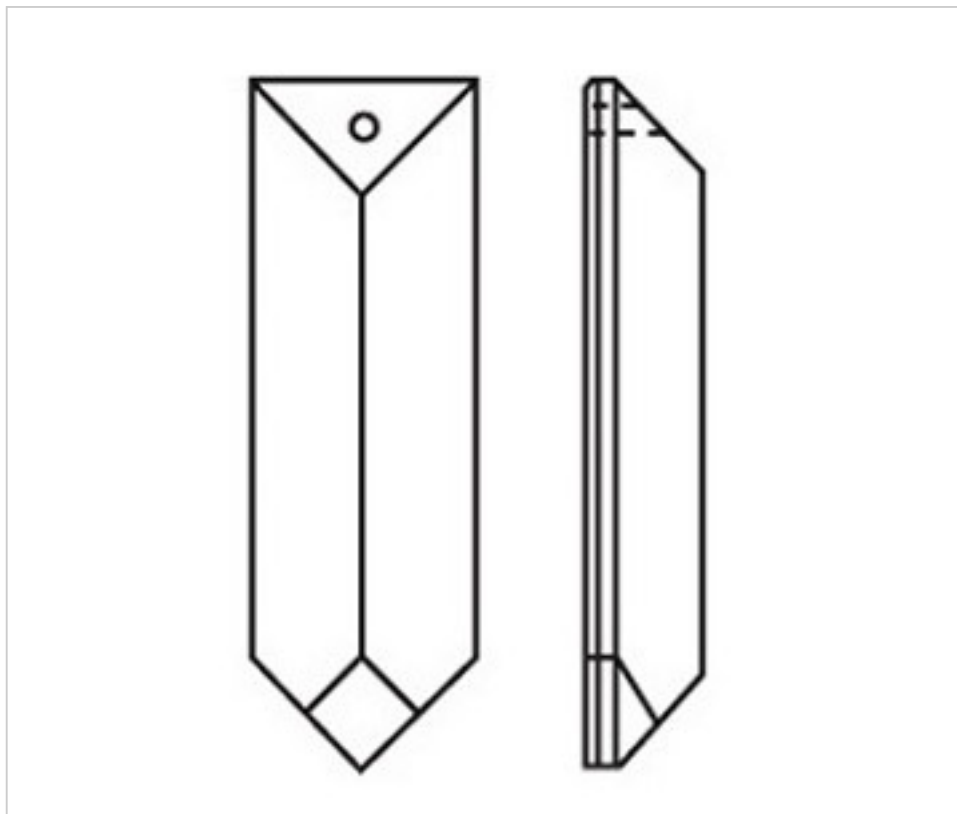

CRISTAL POUR LAMPES > SCHOLER CRYSTAL AUTRICHIEN > LIGNE SCHÖLER FANTASTIQUE
Prismes "Fantastic"

D925063

Prisme 3250/63x18mm 1 trou

5 avril 2025

PRIX

| | Lot | Prix sans TVA |
|---------------|-----|---------------|
| Pedido mínimo | 128 | 1,08€ |

Suite à la page suivante >>

CRISTAL POUR LAMPES > SCHOLER CRYSTAL AUTRICHIEN > LIGNE SCHÖLER FANTASTIQUE
Prismes "Fantastic"

D925063

Prisme 3250/63x18mm 1 trou

SPÉCIFICATIONS TECHNIQUES

Pesage: 12 Grammes

Conditionnement: Boîte 128 Unités

AUTRES CARACTÉRISTIQUES

Longueur (mm): 63

Largeur (mm): 18

Couleur: Transparent

DOCUMENTS

 [Prisme 3250/63x18mm 1 trou](#)