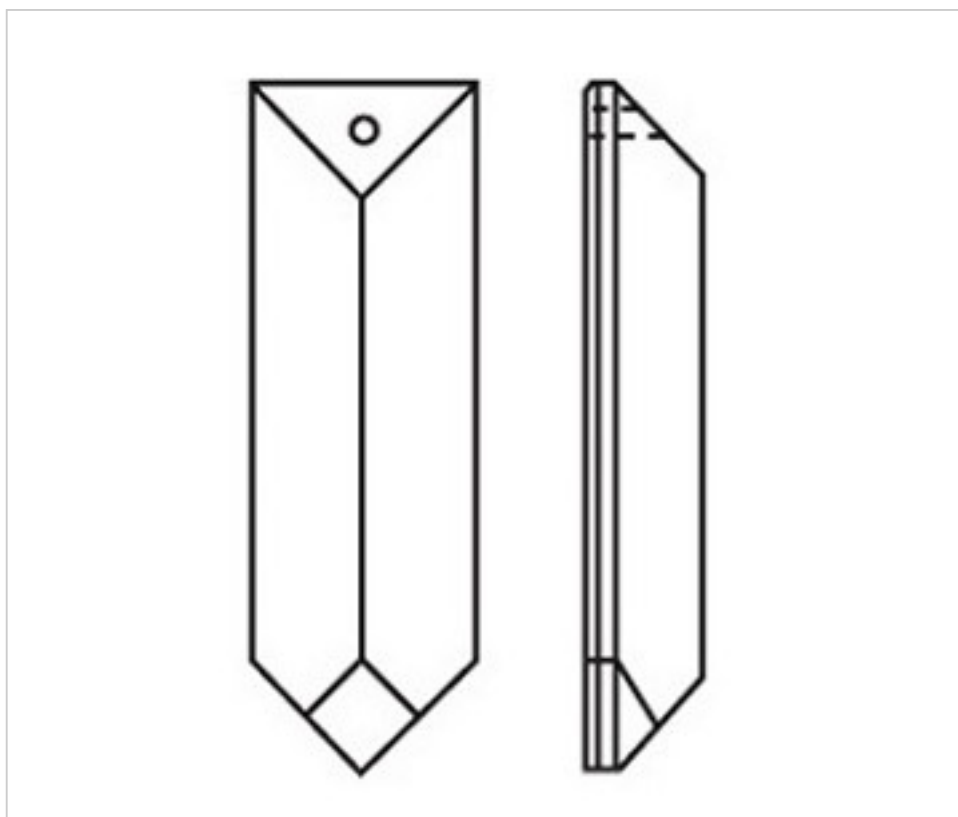

CRISTAL POUR LAMPES > SCHOLER CRYSTAL AUTRICHIEN > LIGNE SCHÖLER FANTASTIQUE
Prismes "Fantastic"

D925063

Prisme 3250/63x18mm 1 trou

3 déc. 2024

PRIX

	Lot	Prix sans TVA
	1	1,70€
	16	1,12€
	128	0,99€

Suite à la page suivante >>

CRISTAL POUR LAMPES > SCHOLER CRYSTAL AUTRICHIEN > LIGNE SCHÖLER FANTASTIQUE
Prismes "Fantastic"

D925063

Prisme 3250/63x18mm 1 trou

SPÉCIFICATIONS TECHNIQUES

Pesage: 12 Grammes

Conditionnement: Boîte 128 Unités

AUTRES CARACTÉRISTIQUES

Longueur (mm): 63

Largeur (mm): 18

Couleur: Transparent

DOCUMENTS

 [Prisme 3250/63x18mm 1 trou](#)