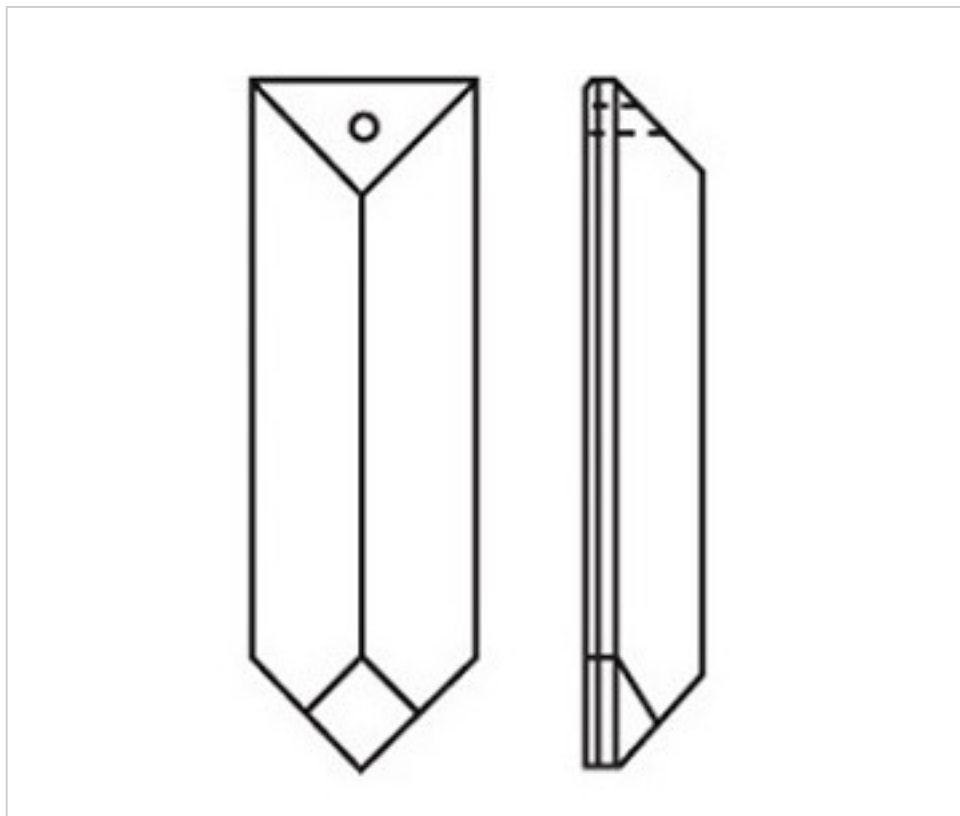

CRISTAL POUR LAMPES > SCHOLER CRYSTAL AUTRICHIEN > LIGNE SCHÖLER FANTASTIQUE  
Prismes "Fantastic"

D92506A

Prisme 3250/63x18mm 1 trou Améthyste

22 f&eacute;vr. 2025

**PRIX**

	Lot	Prix sans TVA
Pedido mínimo	128	2,38€

Suite à la page suivante >>

CRISTAL POUR LAMPES > SCHOLER CRYSTAL AUTRICHIEN > LIGNE SCHÖLER FANTASTIQUE  
Prismes "Fantastic"

D92506A

Prisme 3250/63x18mm 1 trou Améthyste

## AUTRES CARACTÉRISTIQUES

---

Longueur (mm): 63

Largeur (mm): 18

Couleur: Améthyste

## DOCUMENTS

---

 [Prisme 3250/63x18mm 1 trou Améthyste](#)