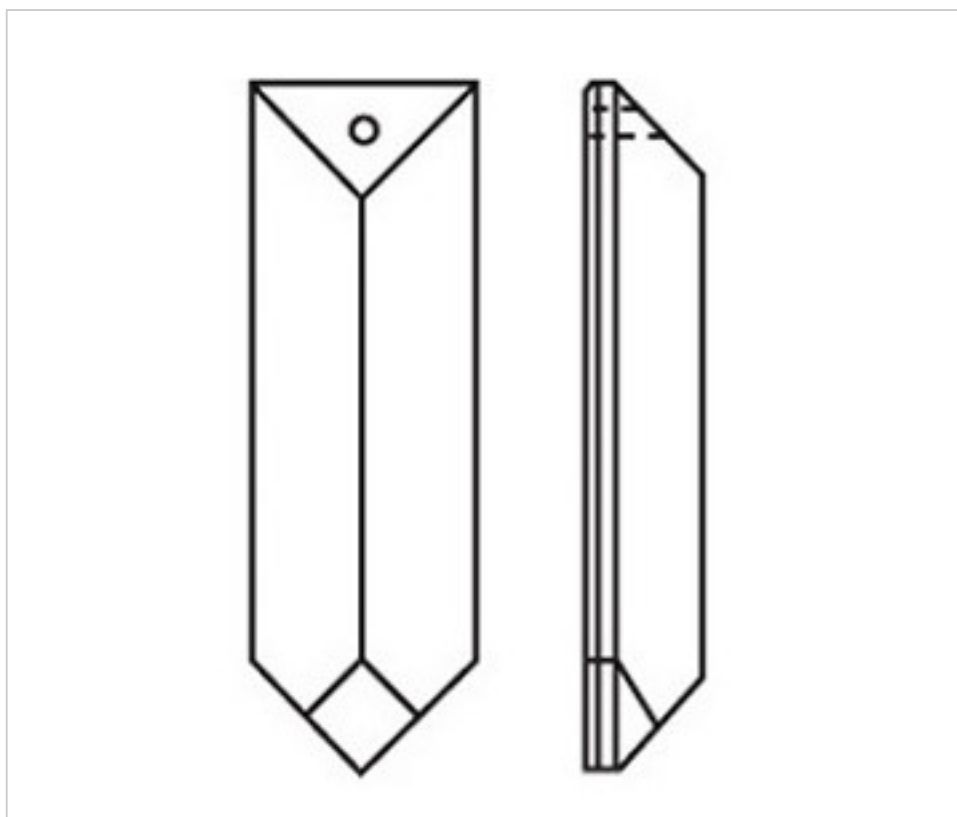

D92506A

Prisme 3250/63x18mm 1 trou Améthyste

3 juil. 2024

PRIX

| | Lot | Prix sans TVA |
|--|-----|---------------|
| | 1 | 3,77€ |
| | 16 | 2,51€ |
| | 128 | 2,17€ |

Suite à la page suivante >>

CRISTAL POUR LAMPES > SCHOLER CRYSTAL AUTRICHIEN > LIGNE SCHÖLER FANTASTIQUE
Prismes "Fantastic"

D92506A

Prisme 3250/63x18mm 1 trou Améthyste

SPÉCIFICATIONS TECHNIQUES

Pesage: 13 Grammes

Conditionnement: Boîte 128 Unités

AUTRES CARACTÉRISTIQUES

Longueur (mm): 63

Largeur (mm): 18

Couleur: Améthyste

DOCUMENTS

 [Prisme 3250/63x18mm 1 trou Améthyste](#)