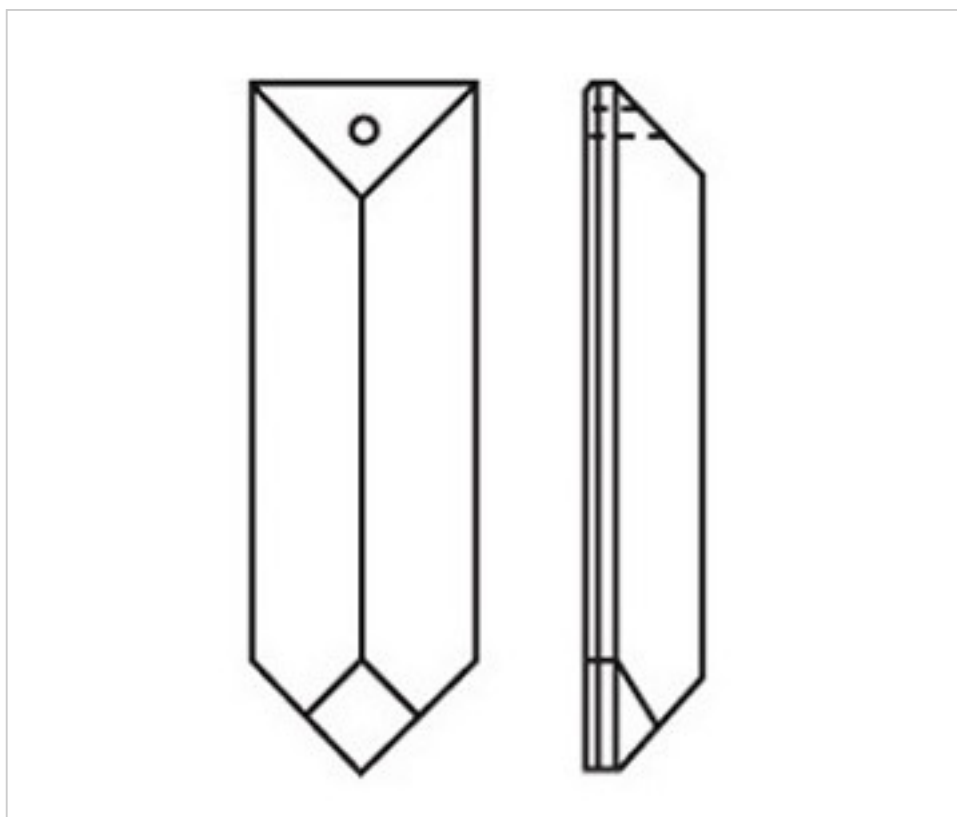

CRISTAL POUR LAMPES > SCHOLER CRYSTAL AUTRICHIEN > LIGNE SCHÖLER FANTASTIQUE
Prismes "Fantastic"

D92506A

Prisme 3250/63x18mm 1 trou Améthyste

5 avril 2025

PRIX

	Lot	Prix sans TVA
Pedido mínimo	128	2,38€

Suite à la page suivante >>

CRISTAL POUR LAMPES > SCHOLER CRYSTAL AUTRICHIEN > LIGNE SCHÖLER FANTASTIQUE
Prismes "Fantastic"

D92506A

Prisme 3250/63x18mm 1 trou Améthyste

SPÉCIFICATIONS TECHNIQUES

Pesage: 13 Grammes

Conditionnement: Boîte 128 Unités

AUTRES CARACTÉRISTIQUES

Longueur (mm): 63

Largeur (mm): 18

Couleur: Améthyste

DOCUMENTS

 [Prisme 3250/63x18mm 1 trou Améthyste](#)