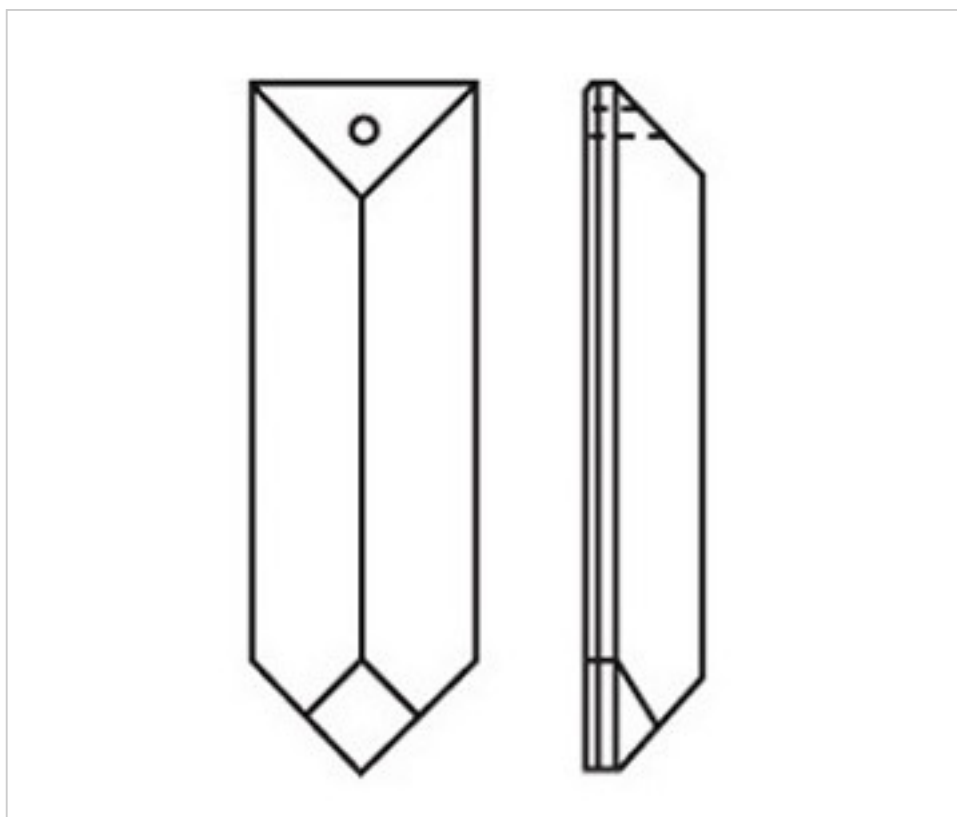

CRISTAL POUR LAMPES > SCHOLER CRYSTAL AUTRICHIEN > LIGNE SCHÖLER FANTASTIQUE  
Prismes "Fantastic"

D92506A

Prisme 3250/63x18mm 1 trou Améthyste

3 d&eacute;c. 2024

**PRIX**

	Lot	Prix sans TVA
	1	3,77€
	16	2,51€
	128	2,17€

Suite à la page suivante >>

CRISTAL POUR LAMPES > SCHOLER CRYSTAL AUTRICHIEN > LIGNE SCHÖLER FANTASTIQUE  
Prismes "Fantastic"

D92506A

Prisme 3250/63x18mm 1 trou Améthyste

## AUTRES CARACTÉRISTIQUES

---

Longueur (mm): 63

Largeur (mm): 18

Couleur: Améthyste

## DOCUMENTS

---

 [Prisme 3250/63x18mm 1 trou Améthyste](#)