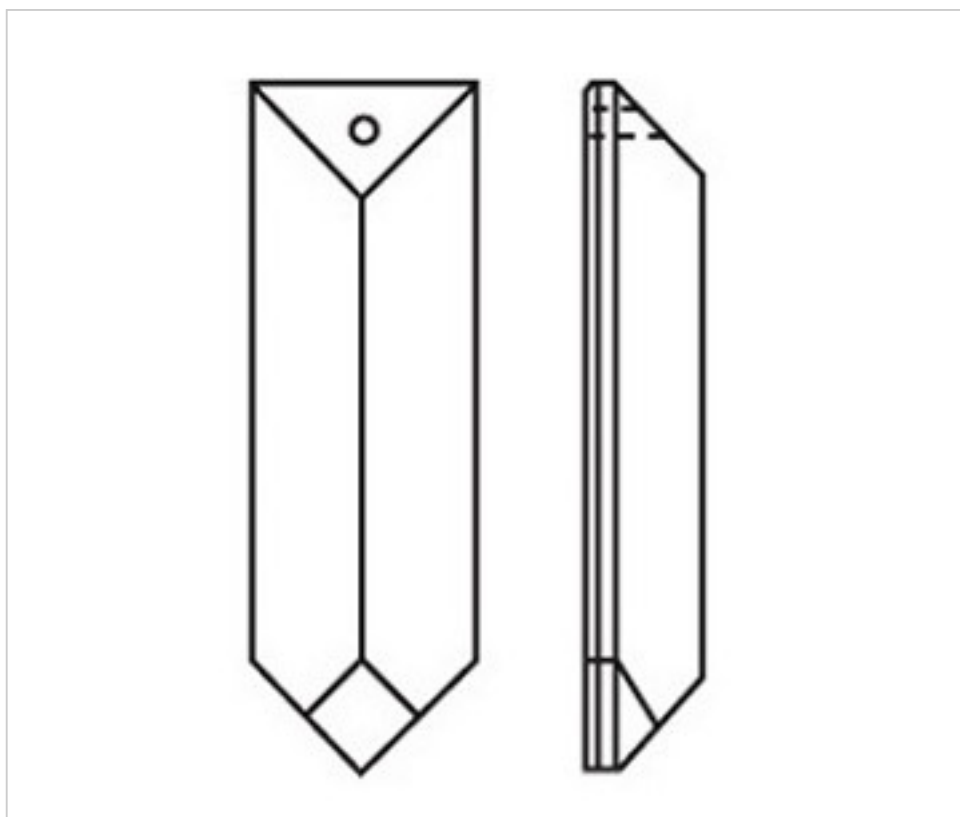

CRISTAL POUR LAMPES > SCHOLER CRYSTAL AUTRICHIEN > LIGNE SCHÖLER FANTASTIQUE
Prismes "Fantastic"

D92506S

Prisme 3250/63x18mm 1 trou fumé

22 févr. 2025

PRIX

	Lot	Prix sans TVA
Pedido mínimo	128	2,38€

Suite à la page suivante >>

CRISTAL POUR LAMPES > SCHOLER CRYSTAL AUTRICHIEN > LIGNE SCHÖLER FANTASTIQUE
Prismes "Fantastic"

D92506S

Prisme 3250/63x18mm 1 trou fumé

SPÉCIFICATIONS TECHNIQUES

Pesage: 13 Grammes

Conditionnement: Boîte 128 Unités

AUTRES CARACTÉRISTIQUES

Longueur (mm): 63

Largeur (mm): 18

Couleur: Fumé

DOCUMENTS

 [Prisme 3250/63x18mm 1 trou fumé](#)