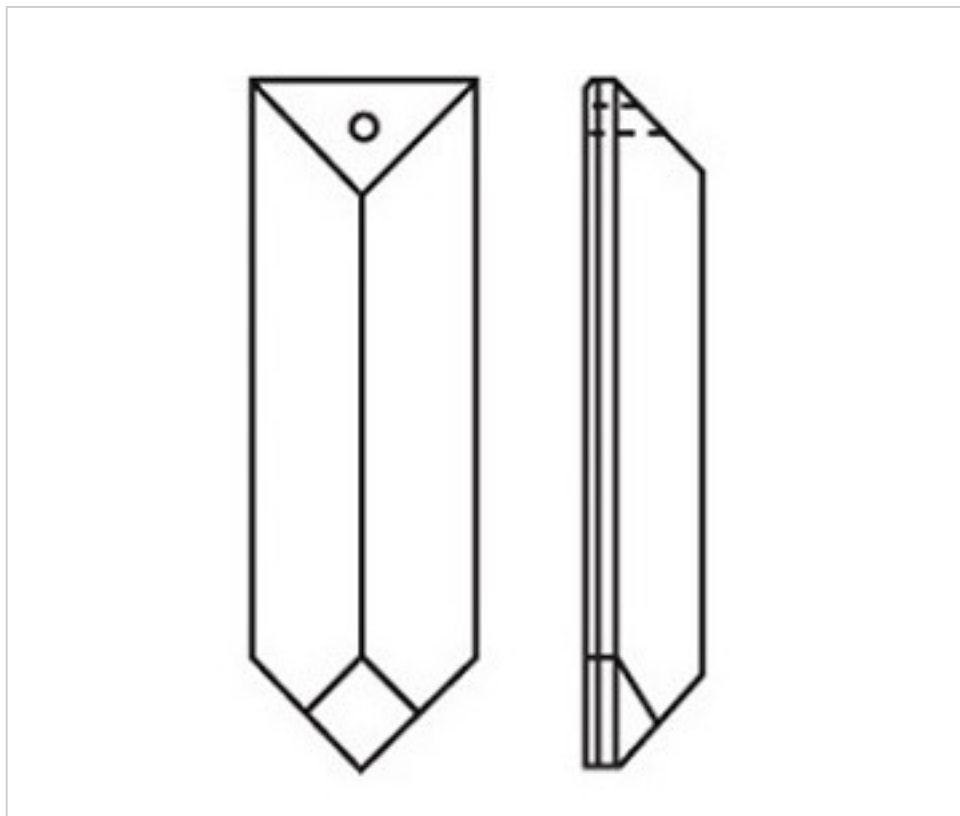

CRISTAL POUR LAMPES > SCHOLER CRYSTAL AUTRICHIEN > LIGNE SCHÖLER FANTASTIQUE  
Prismes "Fantastic"

D92506S

Prisme 3250/63x18mm 1 trou fumé

5 avril 2025

## PRIX

	Lot	Prix sans TVA
Pedido mínimo	128	2,38€

Suite à la page suivante >>

CRISTAL POUR LAMPES > SCHOLER CRYSTAL AUTRICHIEN > LIGNE SCHÖLER FANTASTIQUE  
Prismes "Fantastic"

D92506S

Prisme 3250/63x18mm 1 trou fumé

## AUTRES CARACTÉRISTIQUES

---

Longueur (mm): 63

Largeur (mm): 18

Couleur: Fumé