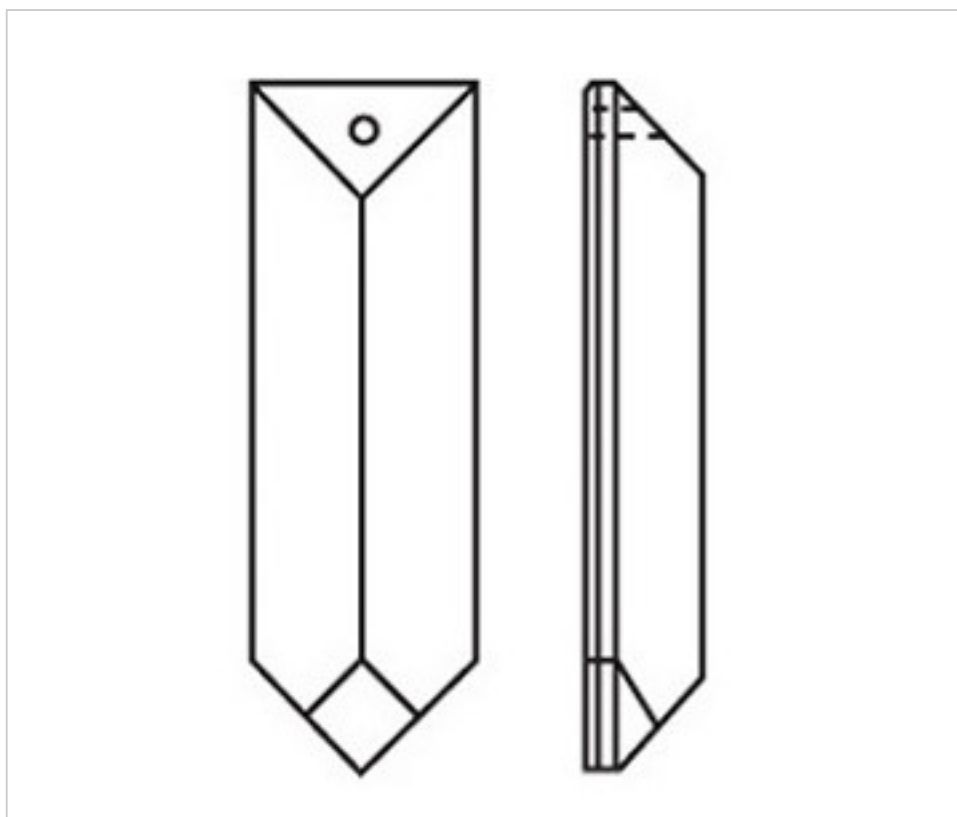

CRISTAL POUR LAMPES > SCHOLER CRYSTAL AUTRICHIEN > LIGNE SCHÖLER FANTASTIQUE
Prismes "Fantastic"

D92506S

Prisme 3250/63x18mm 1 trou fumé

23 nov. 2024

PRIX

	Lot	Prix sans TVA
Pedido mínimo	128	2,17€

Suite à la page suivante >>

CRISTAL POUR LAMPES > SCHOLER CRYSTAL AUTRICHIEN > LIGNE SCHÖLER FANTASTIQUE
Prismes "Fantastic"

D92506S

Prisme 3250/63x18mm 1 trou fumé

SPÉCIFICATIONS TECHNIQUES

Pesage: 13 Grammes

Conditionnement: Boîte 128 Unités

AUTRES CARACTÉRISTIQUES

Longueur (mm): 63

Largeur (mm): 18

Couleur: Fumé

DOCUMENTS

 [Prisme 3250/63x18mm 1 trou fumé](#)