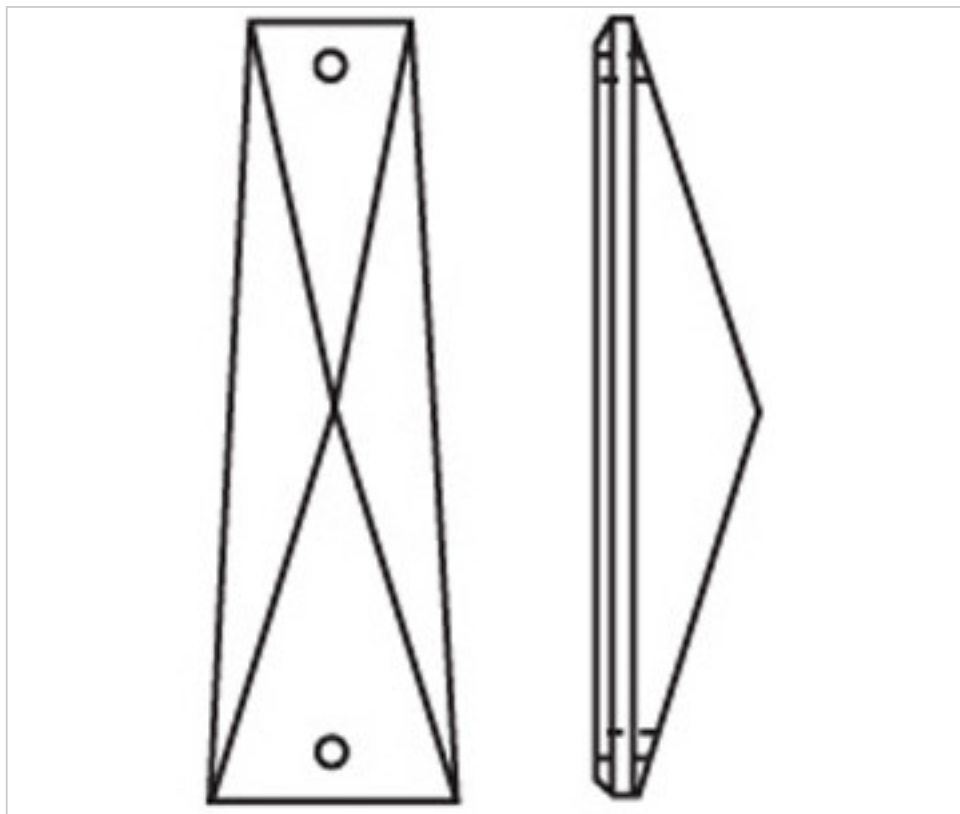

CRISTAL POUR LAMPES > SCHOLER CRYSTAL AUTRICHIEN > LIGNE SCHÖLER FANTASTIQUE
Rallonges "Fantastic"

D926051

Prisme 3260/52x18mm 2 trous

22 déc. 2024

PRIX

Lot	Prix sans TVA
1	1,24€
30	0,82€
210	0,71€

Suite à la page suivante >>

CRISTAL POUR LAMPES > SCHOLER CRYSTAL AUTRICHIEN > LIGNE SCHÖLER FANTASTIQUE
Rallonges "Fantastic"

D926051

Prisme 3260/52x18mm 2 trous

SPÉCIFICATIONS TECHNIQUES

Pesage: 10 Grammes

Conditionnement: Boîte 210 Unités

AUTRES CARACTÉRISTIQUES

Longueur (mm): 52

Largeur (mm): 18

Couleur: Transparent

DOCUMENTS

 [Prisme 3260/52x18mm 2 trous](#)