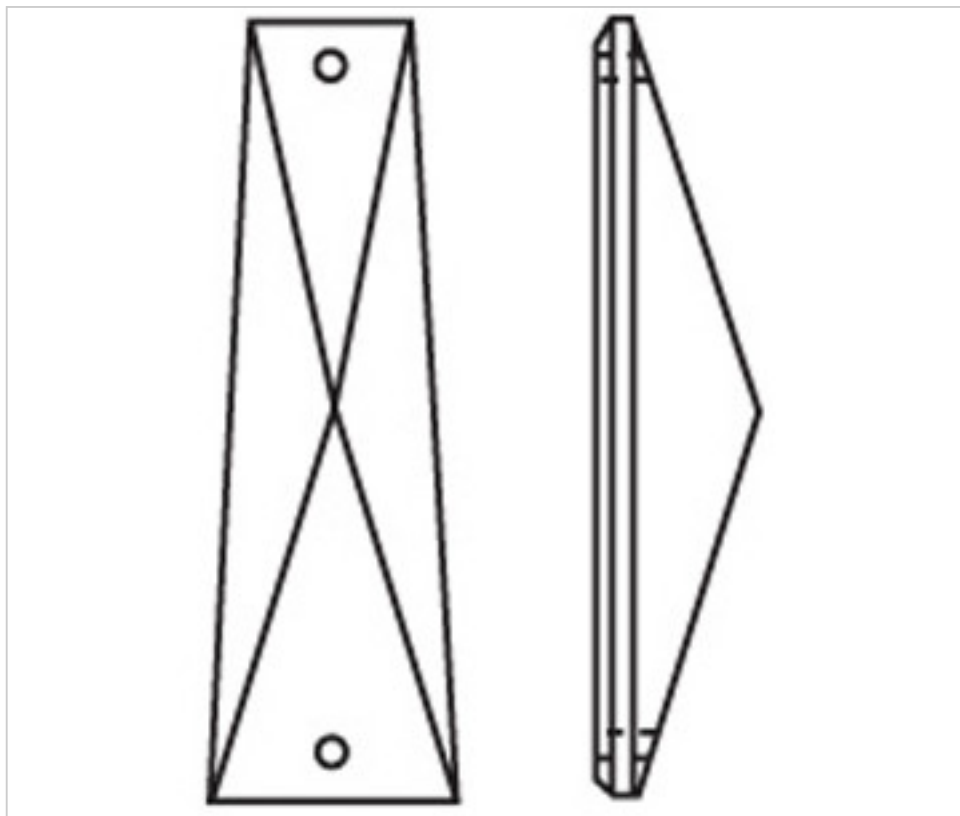

CRISTAL POUR LAMPES > SCHOLER CRYSTAL AUTRICHIEN > LIGNE SCHÖLER FANTASTIQUE  
Rallonges "Fantastic"

D926051

Prisme 3260/52x18mm 2 trous

3 nov. 2024

**PRIX**

Lot	Prix sans TVA
1	1,24€
30	0,82€
210	0,71€

Suite à la page suivante >>

CRISTAL POUR LAMPES > SCHOLER CRYSTAL AUTRICHIEN > LIGNE SCHÖLER FANTASTIQUE  
Rallonges "Fantastic"

D926051

Prisme 3260/52x18mm 2 trous

## AUTRES CARACTÉRISTIQUES

---

Longueur (mm): 52

Largeur (mm): 18

Couleur: Transparent

## DOCUMENTS

---

 [Prisme 3260/52x18mm 2 trous](#)