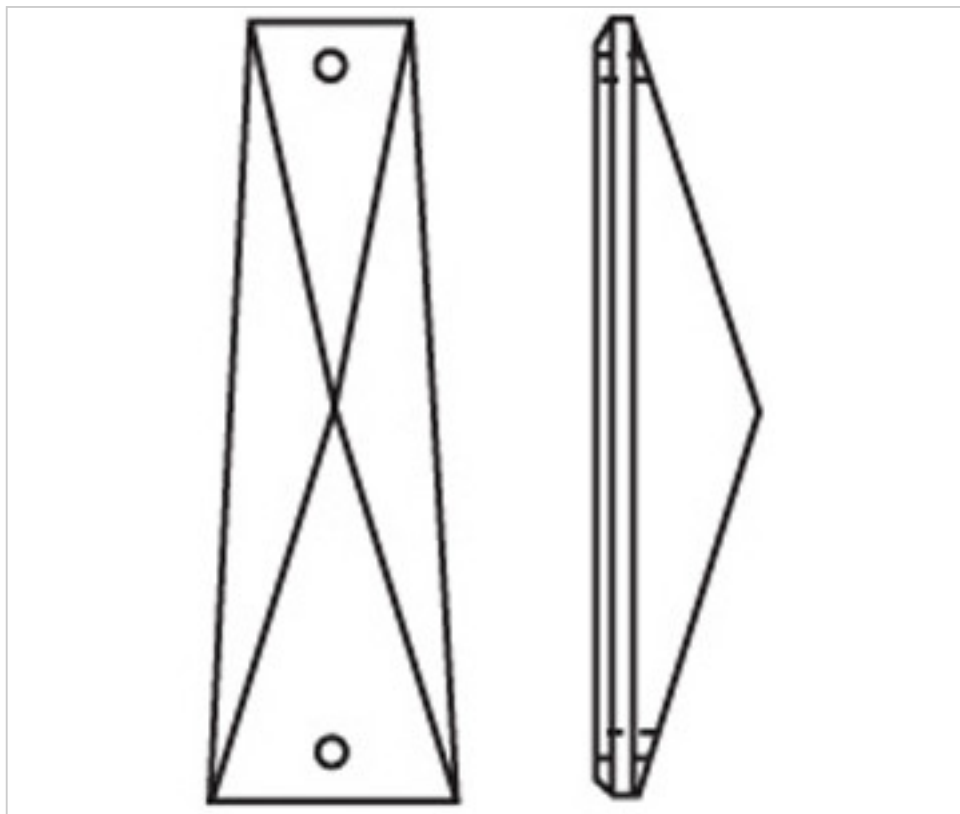

CRISTAL POUR LAMPES > SCHOLER CRYSTAL AUTRICHIEN > LIGNE SCHÖLER FANTASTIQUE
Rallonges "Fantastic"

D926051

Prisme 3260/52x18mm 2 trous

22 févr. 2025

PRIX

	Lot	Prix sans TVA
Pedido mínimo	210	0,78€

Suite à la page suivante >>

CRISTAL POUR LAMPES > SCHOLER CRYSTAL AUTRICHIEN > LIGNE SCHÖLER FANTASTIQUE
Rallonges "Fantastic"

D926051

Prisme 3260/52x18mm 2 trous

SPÉCIFICATIONS TECHNIQUES

Pesage: 10 Grammes

Conditionnement: Boîte 210 Unités

AUTRES CARACTÉRISTIQUES

Longueur (mm): 52

Largeur (mm): 18

Couleur: Transparent

DOCUMENTS

 [Prisme 3260/52x18mm 2 trous](#)