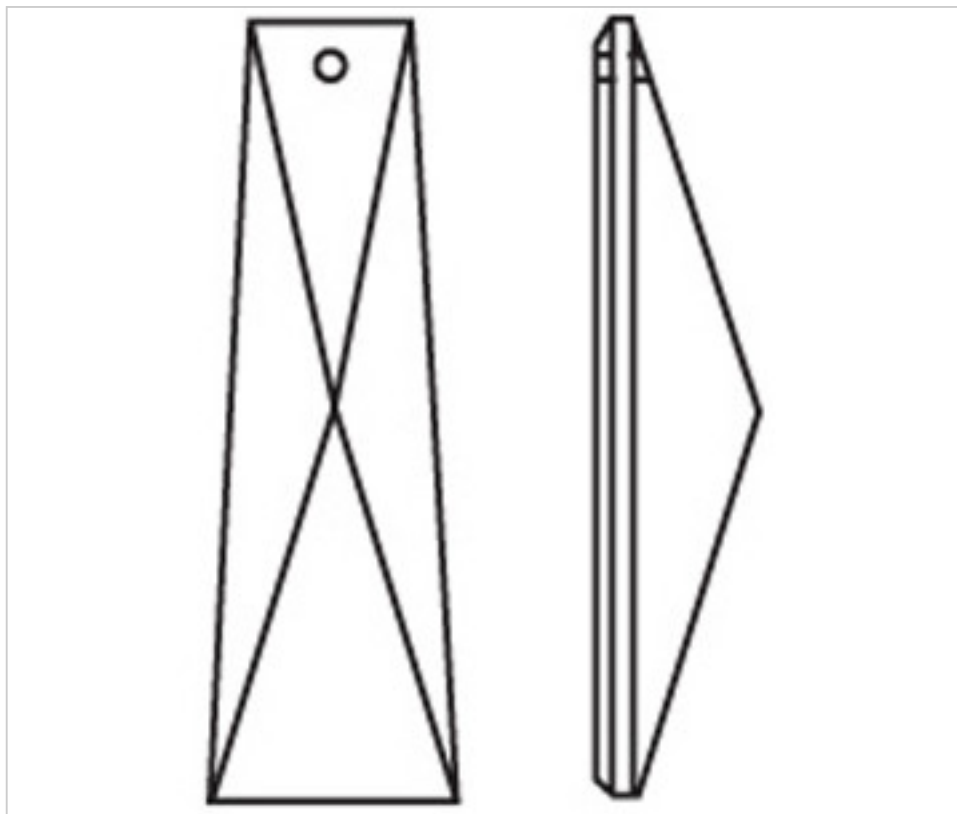

D926151

Prisme 3261/50x18mm 1 trou

22 févr. 2025

PRIX

	Lot	Prix sans TVA
	1	1,35€
	30	0,90€
	210	0,78€

Suite à la page suivante >>

CRISTAL POUR LAMPES > SCHOLER CRYSTAL AUTRICHIEN > LIGNE SCHÖLER FANTASTIQUE
Rallonges "Fantastic"

D926151

Prisme 3261/50x18mm 1 trou

SPÉCIFICATIONS TECHNIQUES

Pesage: 7 Grammes

Conditionnement: Boîte 210 Unités

AUTRES CARACTÉRISTIQUES

Longueur (mm): 52

Largeur (mm): 18

Couleur: Transparent

DOCUMENTS

 [Prisme 3261/50x18mm 1 trou](#)