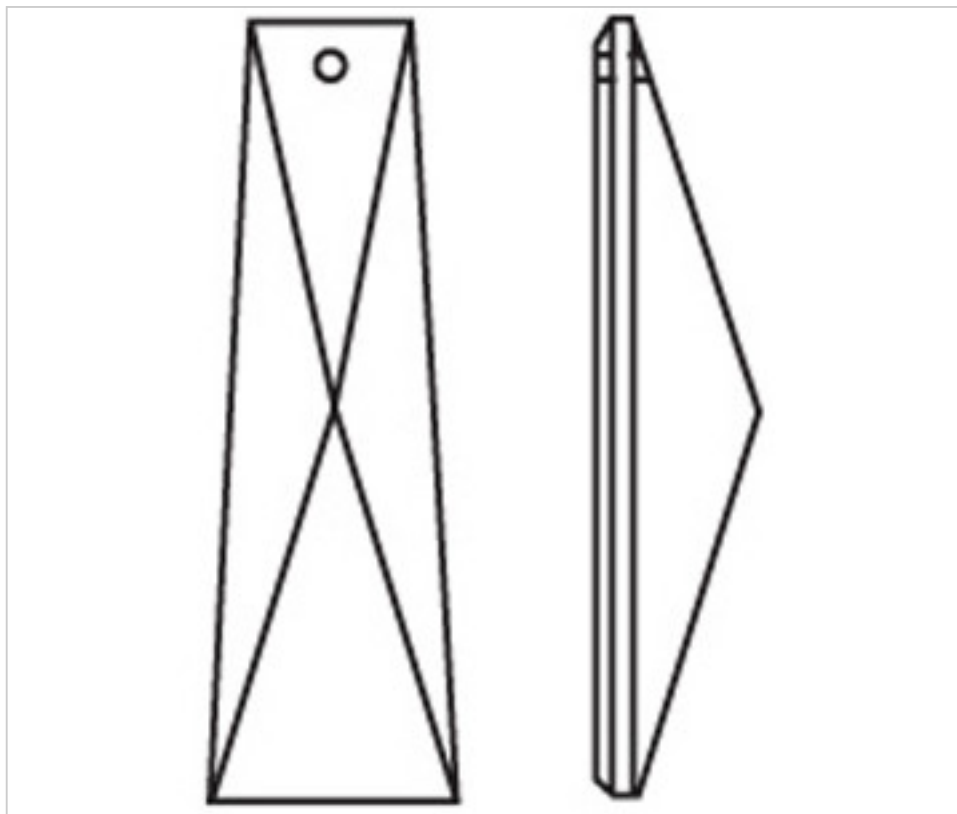

CRISTAL POUR LAMPES > SCHOLER CRYSTAL AUTRICHIEN > LIGNE SCHÖLER FANTASTIQUE  
Rallonges "Fantastic"

D926151

Prisme 3261/50x18mm 1 trou

23 nov. 2024

**PRIX**

Lot	Prix sans TVA
1	1,24€
30	0,82€
210	0,71€

Suite à la page suivante >>

CRISTAL POUR LAMPES > SCHOLER CRYSTAL AUTRICHIEN > LIGNE SCHÖLER FANTASTIQUE  
Rallonges "Fantastic"

D926151

Prisme 3261/50x18mm 1 trou

## AUTRES CARACTÉRISTIQUES

---

Longueur (mm): 52

Largeur (mm): 18

Couleur: Transparent

## DOCUMENTS

---

 [Prisme 3261/50x18mm 1 trou](#)