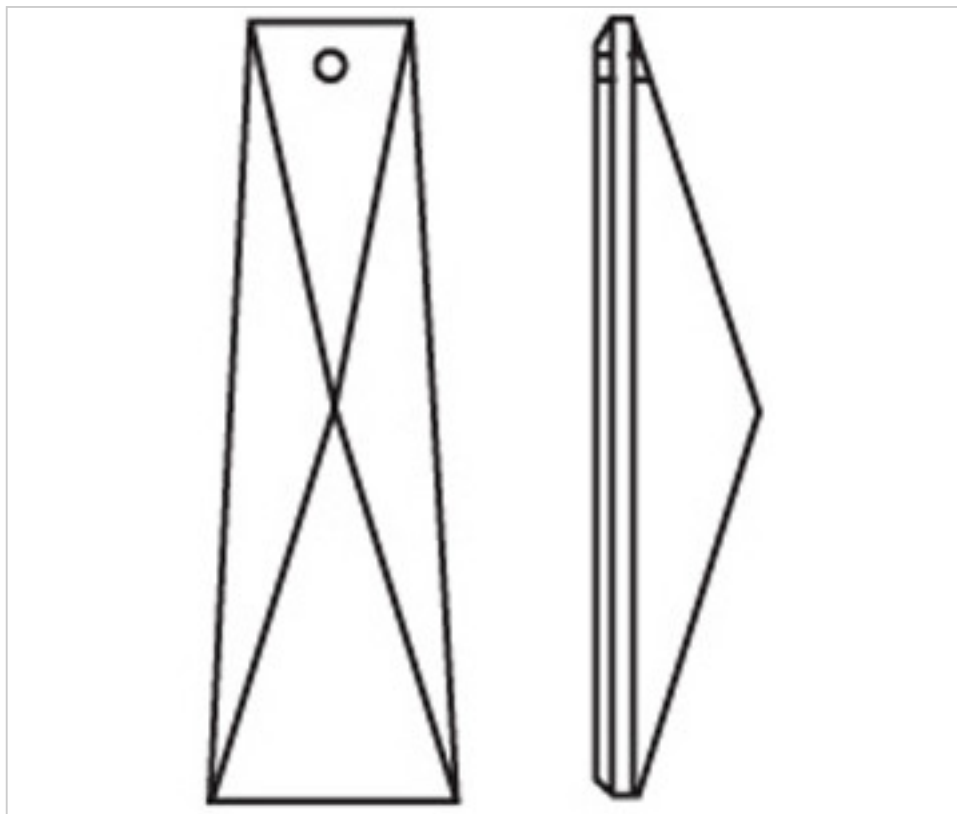

D926151

Prisme 3261/50x18mm 1 trou

21 janv. 2025

PRIX

	Lot	Prix sans TVA
	1	1,35€
	30	0,90€
	210	0,78€

Suite à la page suivante >>

CRISTAL POUR LAMPES > SCHOLER CRYSTAL AUTRICHIEN > LIGNE SCHÖLER FANTASTIQUE
Rallonges "Fantastic"

D926151

Prisme 3261/50x18mm 1 trou

SPÉCIFICATIONS TECHNIQUES

Pesage: 7 Grammes

Conditionnement: Boîte 210 Unités

AUTRES CARACTÉRISTIQUES

Longueur (mm): 52

Largeur (mm): 18

Couleur: Transparent

DOCUMENTS

 [Prisme 3261/50x18mm 1 trou](#)