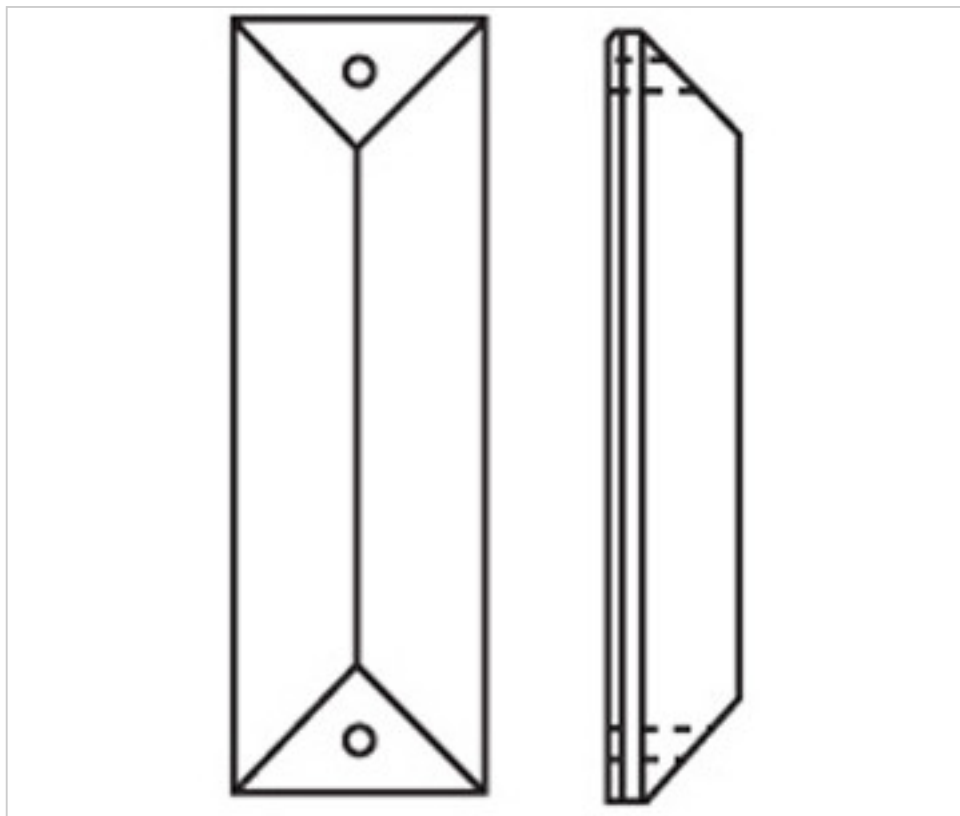

CRISTAL POUR LAMPES > SCHOLER CRYSTAL AUTRICHIEN > LIGNE SCHÖLER FANTASTIQUE
Rallonges "Fantastic"

D927076

Prisme 3270/76x22mm 2 trous

21 nov. 2024

PRIX

	Lot	Prix sans TVA
	1	2,43€
	16	1,63€
	112	1,40€

Suite à la page suivante >>

CRISTAL POUR LAMPES > SCHOLER CRYSTAL AUTRICHIEN > LIGNE SCHÖLER FANTASTIQUE
Rallonges "Fantastic"

D927076

Prisme 3270/76x22mm 2 trous

SPÉCIFICATIONS TECHNIQUES

Pesage: 1 Grammes

Conditionnement: Boîte 112 Unités

AUTRES CARACTÉRISTIQUES

Longueur (mm): 76

Largeur (mm): 22

Couleur: Transparent

DOCUMENTS

 [Prisme 3270/76x22mm 2 trous](#)