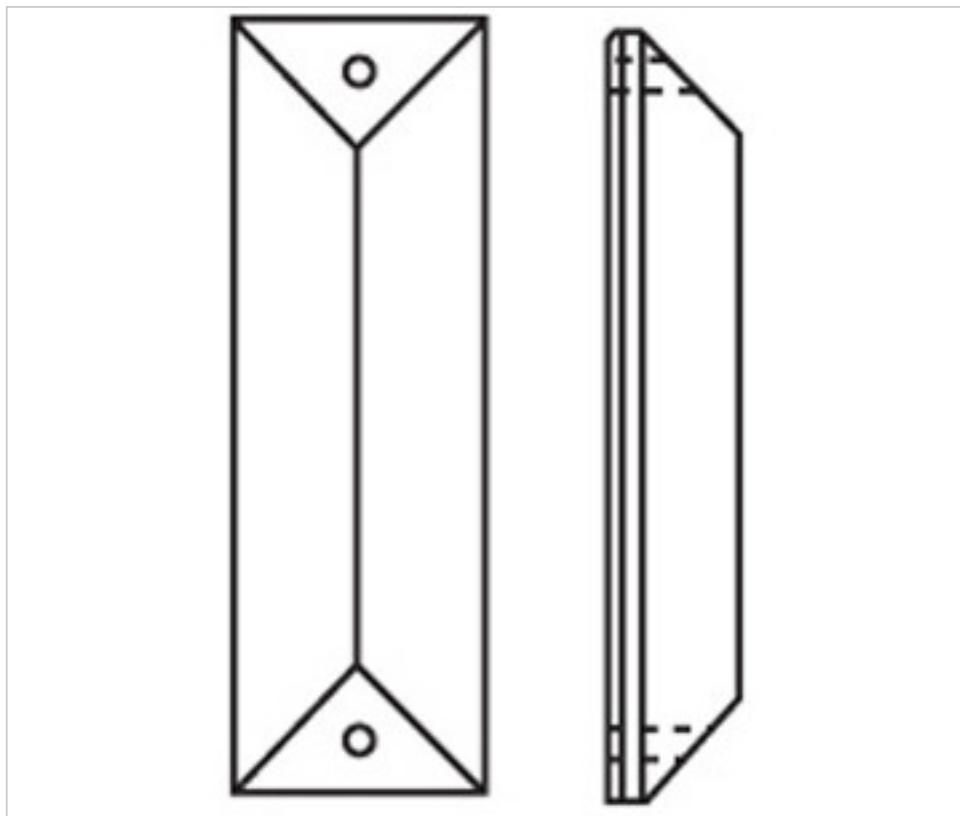

CRISTAL POUR LAMPES > SCHOLER CRYSTAL AUTRICHIEN > LIGNE SCHÖLER FANTASTIQUE
Rallonges "Fantastic"

D927076

Prisme 3270/76x22mm 2 trous

21 janv. 2025

PRIX

	Lot	Prix sans TVA
	1	2,67€
	16	1,78€
	112	1,53€

Suite à la page suivante >>

CRISTAL POUR LAMPES > SCHOLER CRYSTAL AUTRICHIEN > LIGNE SCHÖLER FANTASTIQUE
Rallonges "Fantastic"

D927076

Prisme 3270/76x22mm 2 trous

SPÉCIFICATIONS TECHNIQUES

Pesage: 1 Grammes

Conditionnement: Boîte 112 Unités

AUTRES CARACTÉRISTIQUES

Longueur (mm): 76

Largeur (mm): 22

Couleur: Transparent

DOCUMENTS

 [Prisme 3270/76x22mm 2 trous](#)