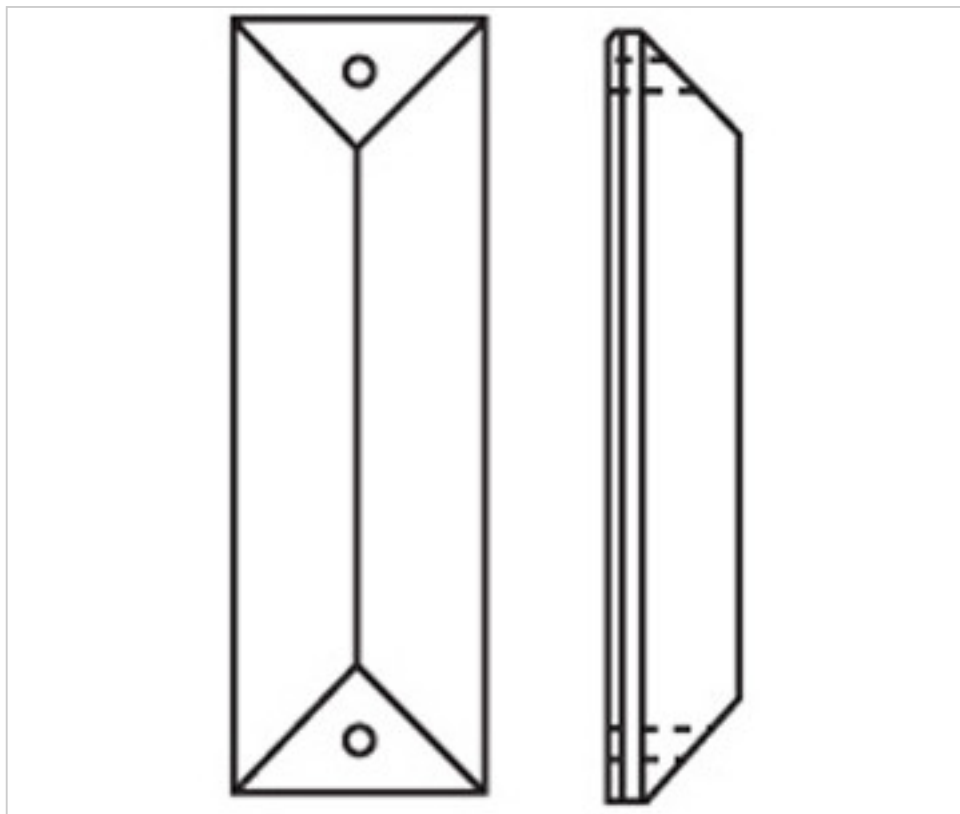

CRISTAL POUR LAMPES > SCHOLER CRYSTAL AUTRICHIEN > LIGNE SCHÖLER FANTASTIQUE
Rallonges "Fantastic"

D927076

Prisme 3270/76x22mm 2 trous

22 déc. 2024

PRIX

	Lot	Prix sans TVA
	1	2,43€
	16	1,63€
	112	1,40€

Suite à la page suivante >>

CRISTAL POUR LAMPES > SCHOLER CRYSTAL AUTRICHIEN > LIGNE SCHÖLER FANTASTIQUE
Rallonges "Fantastic"

D927076

Prisme 3270/76x22mm 2 trous

SPÉCIFICATIONS TECHNIQUES

Pesage: 1 Grammes

Conditionnement: Boîte 112 Unités

AUTRES CARACTÉRISTIQUES

Longueur (mm): 76

Largeur (mm): 22

Couleur: Transparent

DOCUMENTS

 [Prisme 3270/76x22mm 2 trous](#)