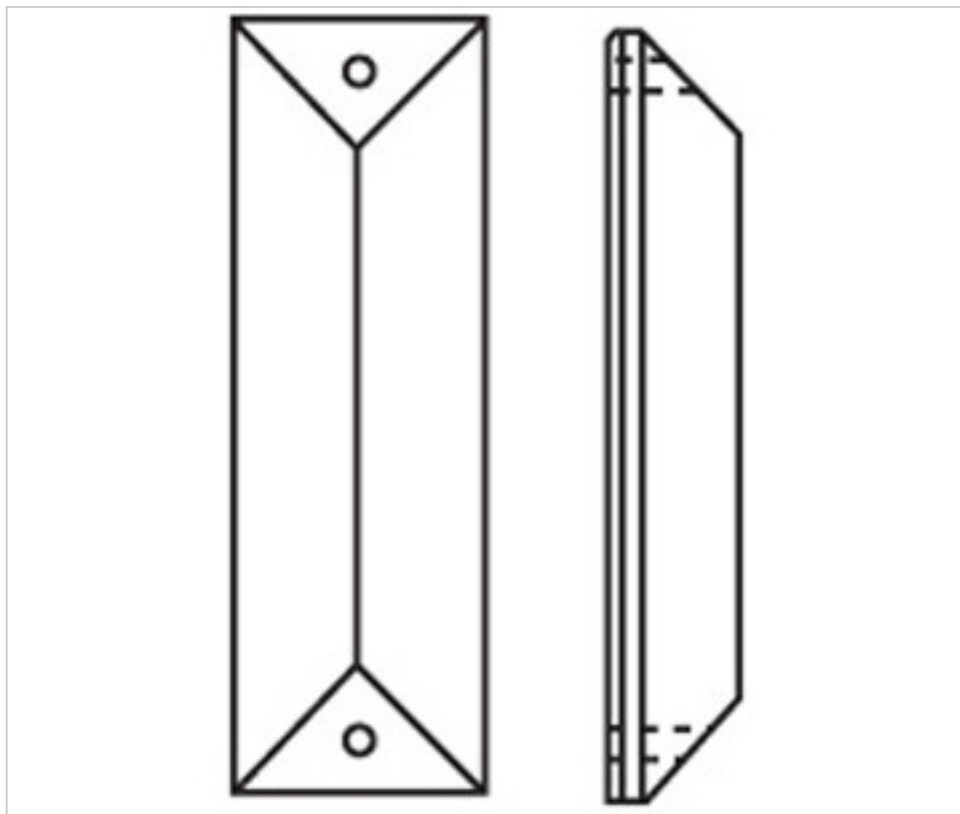

CRISTAL POUR LAMPES > SCHOLER CRYSTAL AUTRICHIEN > LIGNE SCHÖLER FANTASTIQUE
Rallonges "Fantastic"

D927076

Prisme 3270/76x22mm 2 trous

22 févr. 2025

PRIX

	Lot	Prix sans TVA
Pedido mínimo	112	1,53€

Suite à la page suivante >>

CRISTAL POUR LAMPES > SCHOLER CRYSTAL AUTRICHIEN > LIGNE SCHÖLER FANTASTIQUE
Rallonges "Fantastic"

D927076

Prisme 3270/76x22mm 2 trous

SPÉCIFICATIONS TECHNIQUES

Pesage: 1 Grammes

Conditionnement: Boîte 112 Unités

AUTRES CARACTÉRISTIQUES

Longueur (mm): 76

Largeur (mm): 22

Couleur: Transparent

DOCUMENTS

 [Prisme 3270/76x22mm 2 trous](#)