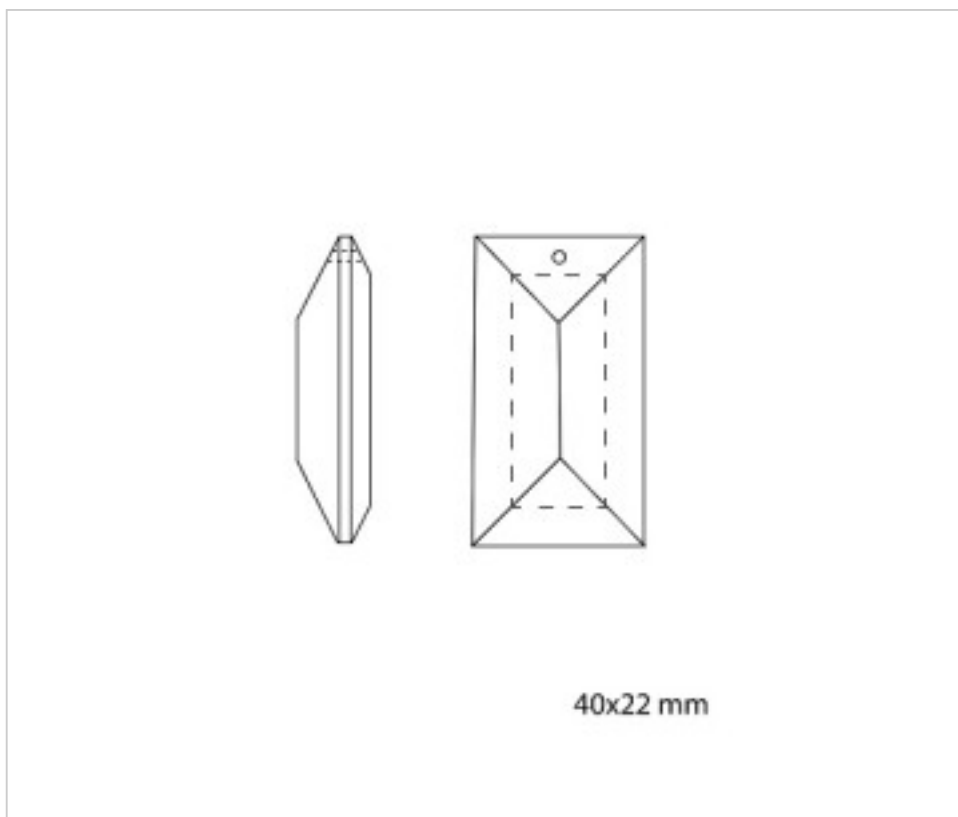

113842140

Rallonge 8421/40x22mm 1 trou Swarovski Crystal

23 nov. 2024

PRIX

| | Lot | Prix sans TVA |
|--|-----|---------------|
| | 1 | 5,22€ |
| | 10 | 4,98€ |
| | 50 | 4,83€ |

Suite à la page suivante >>

SWAROVSKI CRYSTAL > CRISTAL STRASS SWAROVSKI > RALLONGES SPECTRA SWAROVSKI
Rallonges "Strass" Swarovski

113842140

Rallonge 8421/40x22mm 1 trou Swarovski Crystal

SPÉCIFICATIONS TECHNIQUES

Pesage: 14 Grammes

AUTRES CARACTÉRISTIQUES

Longueur (mm): 40

Largeur (mm): 22

Couleur: Transparent

DOCUMENTS

 [Rallonge 8421/40x22mm 1 trou Swarovski Crystal](#)