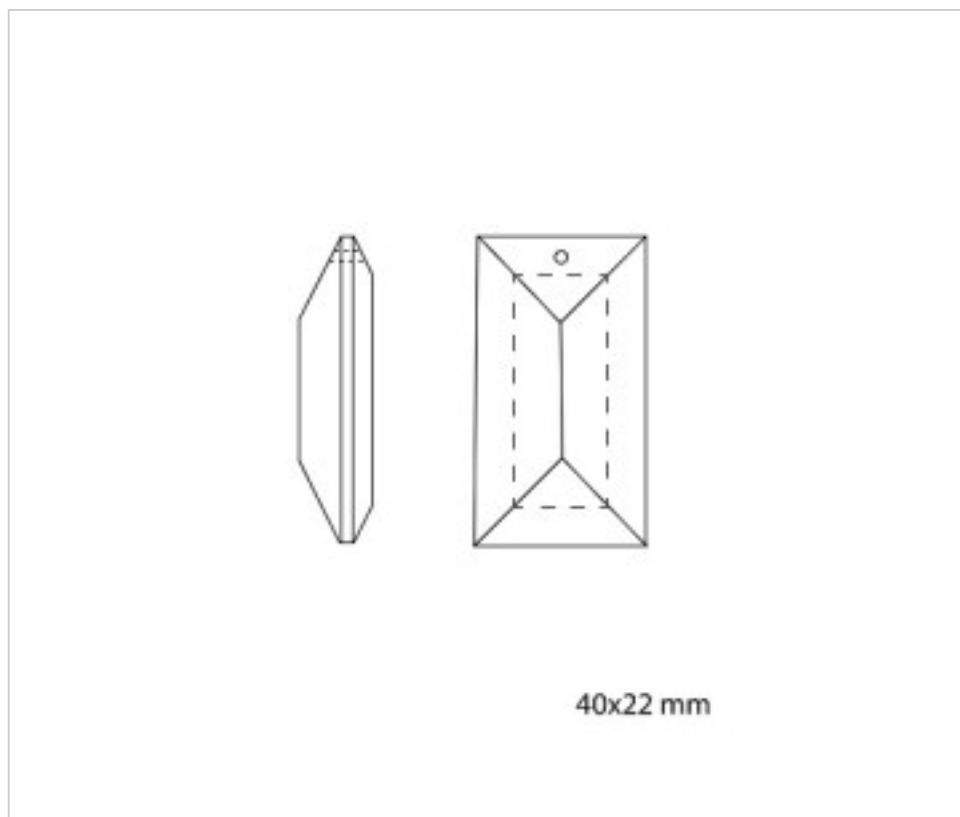

113842140

Rallonge 8421/40x22mm 1 trou Swarovski Crystal

22 févr. 2025

PRIX

	Lot	Prix sans TVA
	1	5,22€
	10	4,98€
	50	4,83€

Suite à la page suivante >>

SWAROVSKI CRYSTAL > CRISTAL STRASS SWAROVSKI > RALLONGES SPECTRA SWAROVSKI
Rallonges "Strass" Swarovski

113842140

Rallonge 8421/40x22mm 1 trou Swarovski Crystal

SPÉCIFICATIONS TECHNIQUES

Pesage: 14 Grammes

AUTRES CARACTÉRISTIQUES

Longueur (mm): 40

Largeur (mm): 22

Couleur: Transparent

DOCUMENTS

 [Rallonge 8421/40x22mm 1 trou Swarovski Crystal](#)