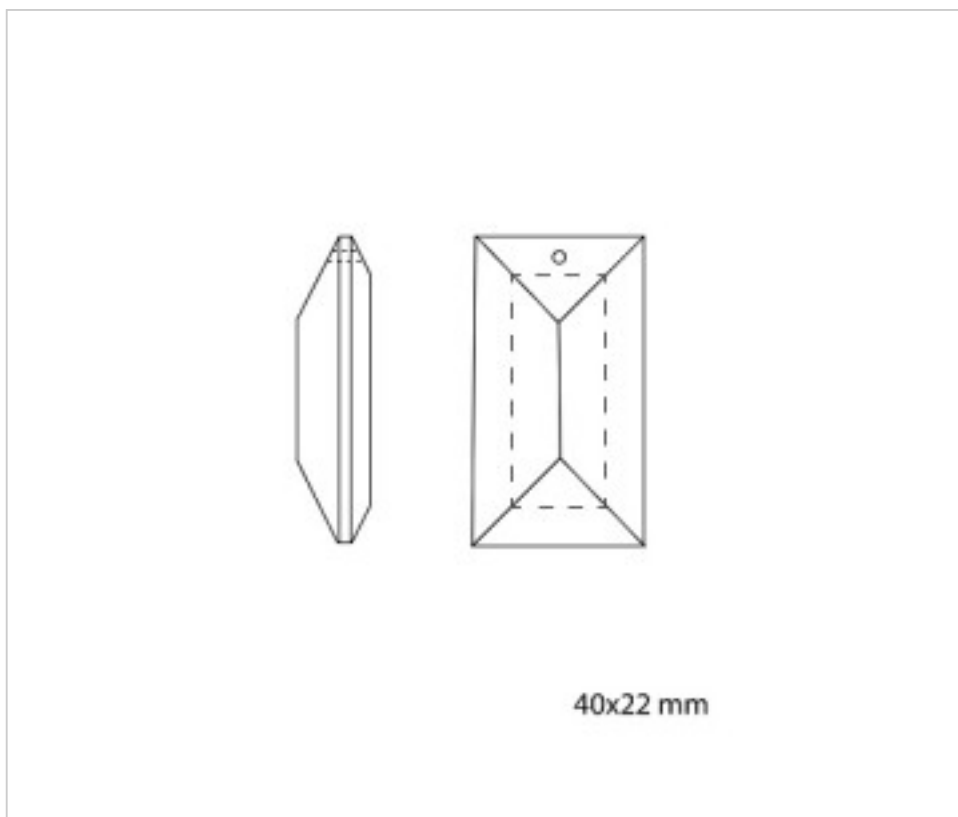

113842140

Rallonge 8421/40x22mm 1 trou Swarovski Crystal

24 août 2024

PRIX

	Lot	Prix sans TVA
	1	5,22€
	10	4,98€
	50	4,83€

Suite à la page suivante >>

SWAROVSKI CRYSTAL > CRISTAL STRASS SWAROVSKI > RALLONGES SPECTRA SWAROVSKI
Rallonges "Strass" Swarovski

113842140

Rallonge 8421/40x22mm 1 trou Swarovski Crystal

SPÉCIFICATIONS TECHNIQUES

Pesage: 14 Grammes

AUTRES CARACTÉRISTIQUES

Longueur (mm): 40

Largeur (mm): 22

Couleur: Transparent

DOCUMENTS

 [Rallonge 8421/40x22mm 1 trou Swarovski Crystal](#)