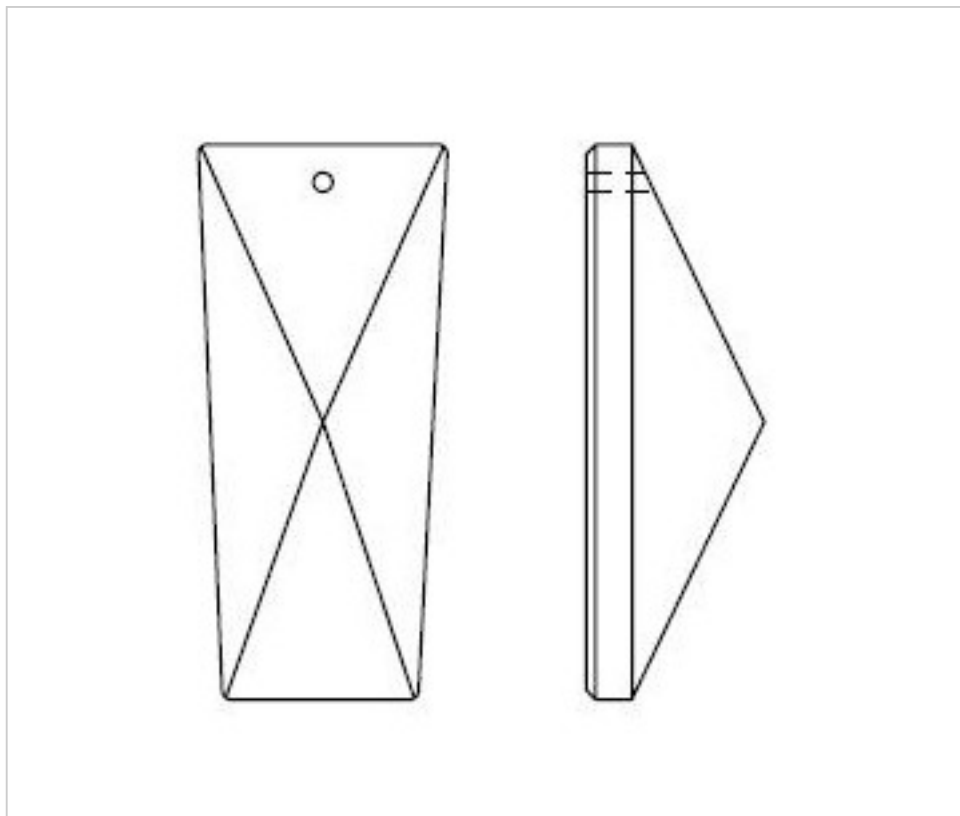

SWAROVSKI CRYSTAL > CRISTAL SPECTRA SWAROVSKI > RALLONGES SPECTRA SWAROVSKI  
Rallonges "Spectra" Swarovski

115845252

Rallonge 845/252 - 52X18mm 1 trou spectra

4 nov. 2024

**PRIX**

	Lot	Prix sans TVA
	1	0,5648€
	30	0,5043€
	180	0,4896€

Suite à la page suivante >>

SWAROVSKI CRYSTAL > CRISTAL SPECTRA SWAROVSKI > RALLONGES SPECTRA SWAROVSKI  
Rallonges "Spectra" Swarovski

115845252

Rallonge 845/252 - 52X18mm 1 trou spectra

## AUTRES CARACTÉRISTIQUES

---

Longueur (mm): 52

Largeur (mm): 18

Couleur: Transparent