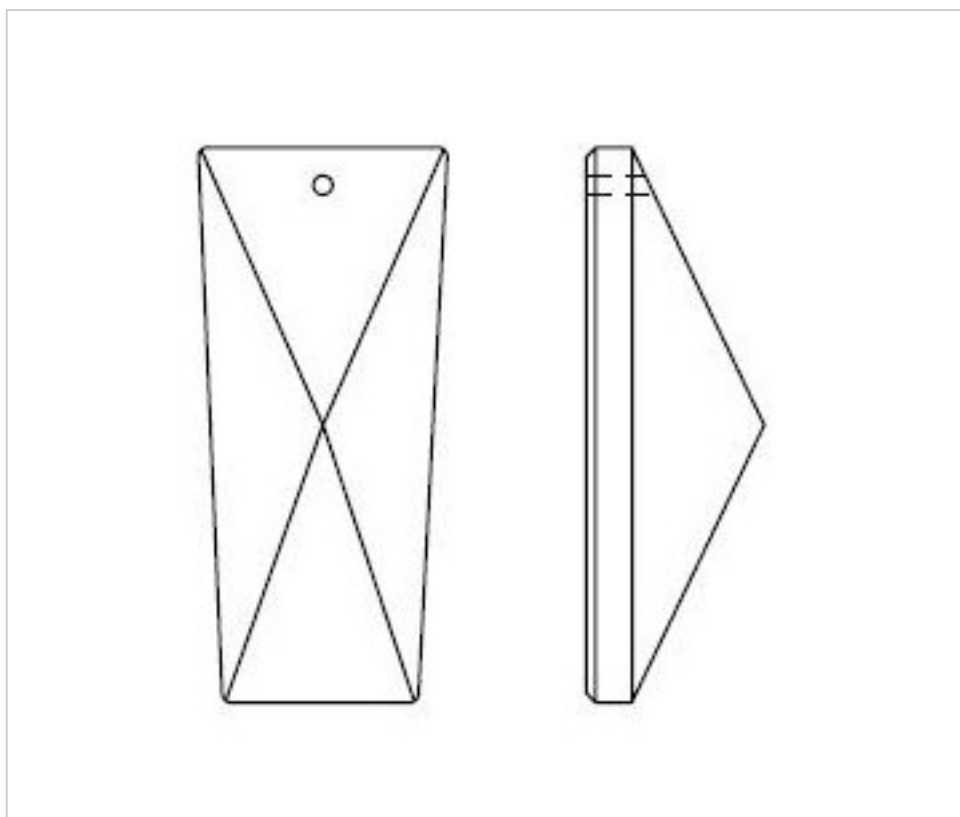

SWAROVSKI CRYSTAL > CRISTAL SPECTRA SWAROVSKI > RALLONGES SPECTRA SWAROVSKI
Rallonges "Spectra" Swarovski

115845252

Rallonge 845/252 - 52X18mm 1 trou spectra

22 déc. 2024

PRIX

	Lot	Prix sans TVA
	1	0,5648€
	30	0,5043€
	180	0,4896€

Suite à la page suivante >>

SWAROVSKI CRYSTAL > CRISTAL SPECTRA SWAROVSKI > RALLONGES SPECTRA SWAROVSKI
Rallonges "Spectra" Swarovski

115845252

Rallonge 845/252 - 52X18mm 1 trou spectra

SPÉCIFICATIONS TECHNIQUES

Pesage: 9 Grammes

Conditionnement: Boîte 180 Unités

AUTRES CARACTÉRISTIQUES

Longueur (mm): 52

Largeur (mm): 18

Couleur: Transparent

DOCUMENTS

 [Rallonge 845/252 - 52X18mm 1 trou spectra](#)