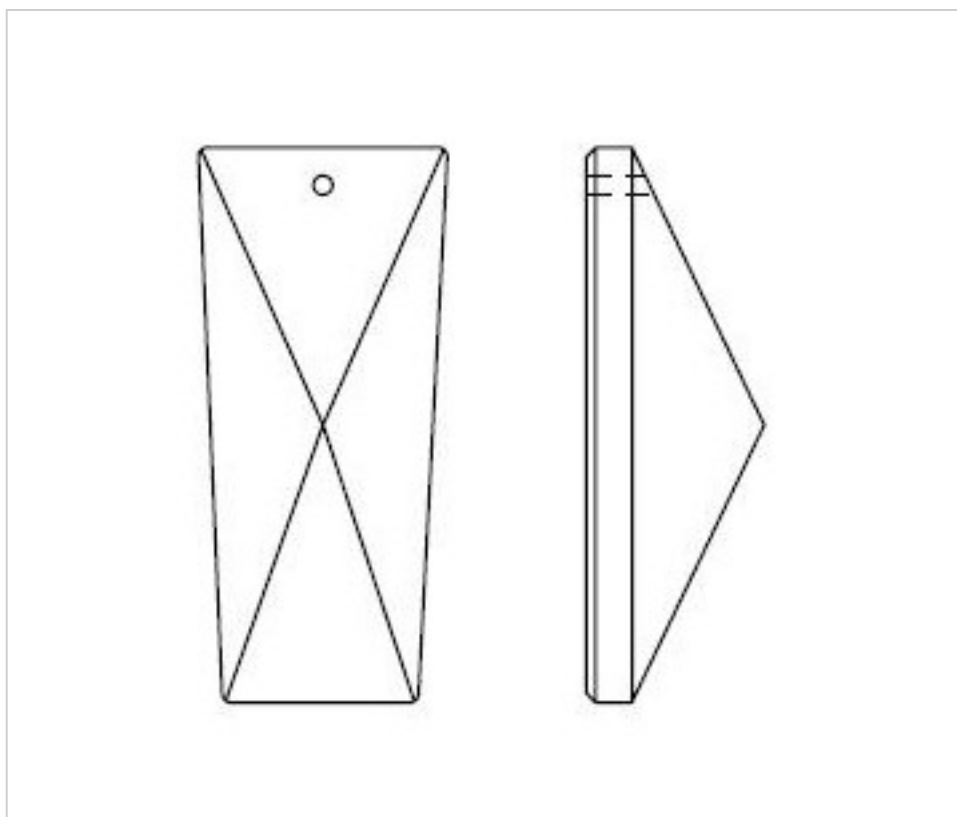

115845252

Rallonge 845/252 - 52X18mm 1 trou spectra

22 févr. 2025

PRIX

	Lot	Prix sans TVA
	1	0,5648€
	30	0,5043€
	180	0,4896€

Suite à la page suivante >>

SWAROVSKI CRYSTAL > CRISTAL SPECTRA SWAROVSKI > RALLONGES SPECTRA SWAROVSKI
Rallonges "Spectra" Swarovski

115845252

Rallonge 845/252 - 52X18mm 1 trou spectra

SPÉCIFICATIONS TECHNIQUES

Pesage: 9 Grammes

Conditionnement: Boîte 180 Unités

AUTRES CARACTÉRISTIQUES

Longueur (mm): 52

Largeur (mm): 18

Couleur: Transparent

DOCUMENTS

 [Rallonge 845/252 - 52X18mm 1 trou spectra](#)