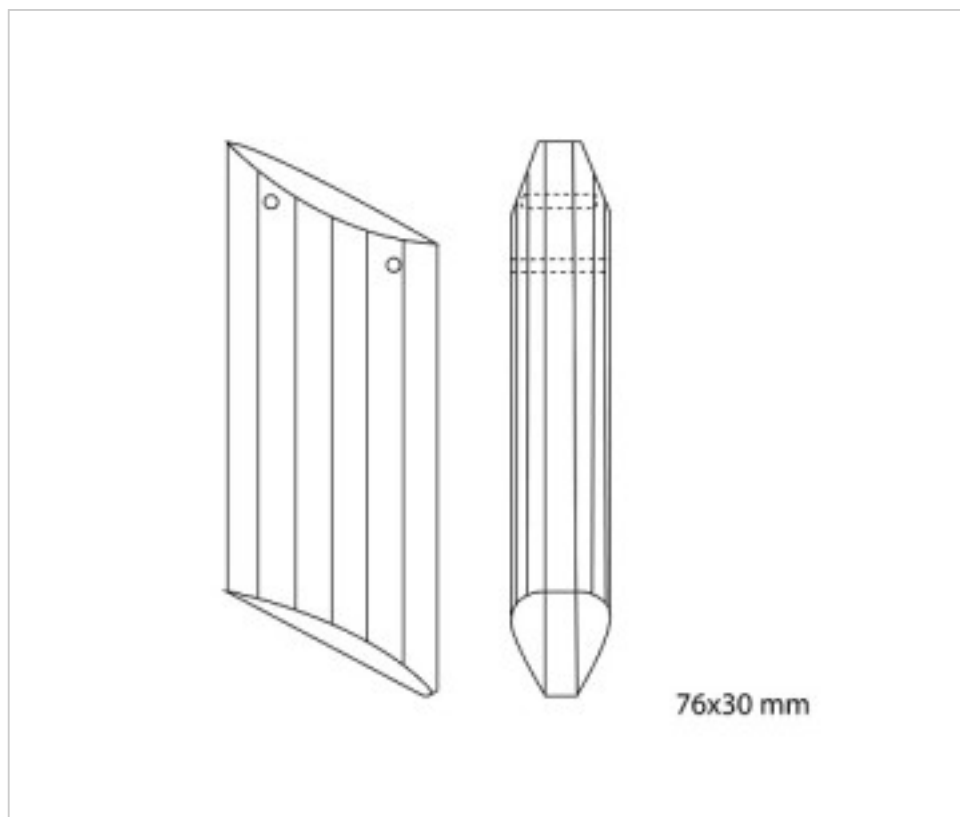

113846576

Rallonge 8465/76x30mm 2 trous supérieurs Swarovski Crystal

24 août 2024

PRIX

	Lot	Prix sans TVA
	1	3,83€
	20	3,65€
	100	3,55€

Suite à la page suivante >>

SWAROVSKI CRYSTAL > CRISTAL STRASS SWAROVSKI > RALLONGES SPECTRA SWAROVSKI
Rallonges "Strass" Swarovski

113846576

Rallonge 8465/76x30mm 2 trous supérieurs Swarovski Crystal

SPÉCIFICATIONS TECHNIQUES

Pesage: 43 Grammes

AUTRES CARACTÉRISTIQUES

Longueur (mm): 76

Largeur (mm): 30

Couleur: Transparent

DOCUMENTS

 [Rallonge 8465/76x30mm 2 trous supérieurs Swarovski Crystal](#)