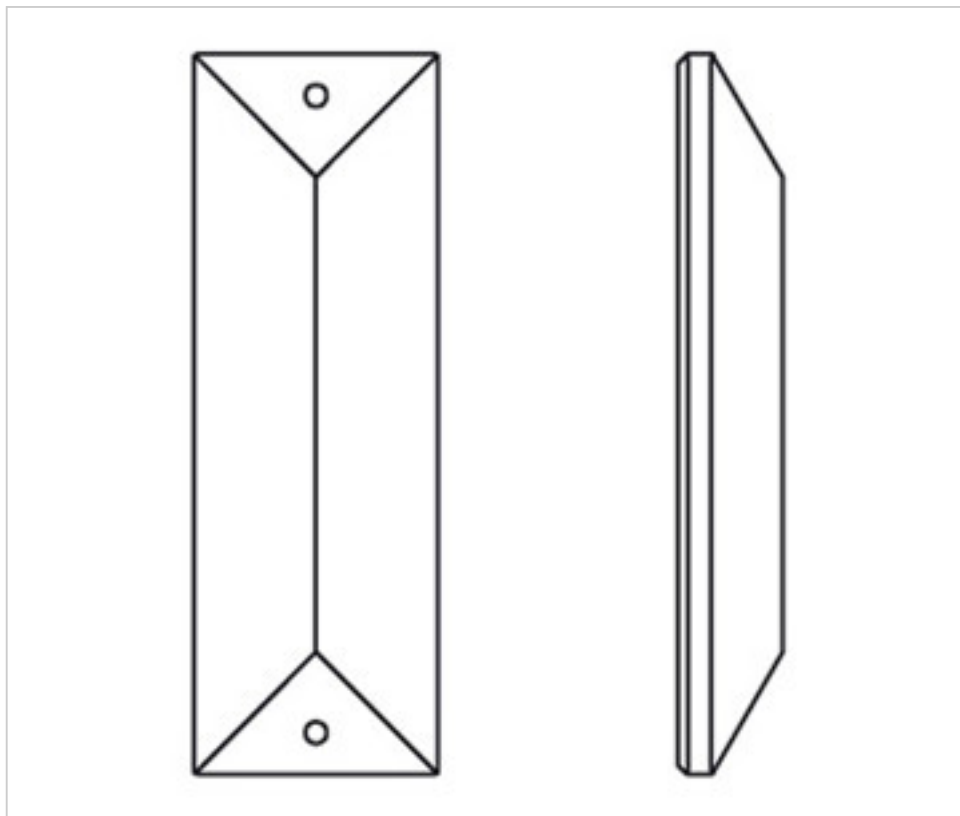

CRISTAL POUR LAMPES > SCHOLER CRYSTAL AUTRICHIEN > LIGNE SCHÖLER ASFOUR
Rallonges "Asfour"

E0061097

Rectangle 0610/200x28mm Asfour cristal 2 trous

7 janv. 2025

PRIX

	Lot	Prix sans TVA
Pedido mínimo	15	10,28€

Suite à la page suivante >>

CRISTAL POUR LAMPES > SCHOLER CRYSTAL AUTRICHIEN > LIGNE SCHÖLER ASFOUR
Rallonges "Asfour"

E0061097

Rectangle 0610/200x28mm Asfour cristal 2 trous

SPÉCIFICATIONS TECHNIQUES

Conditionnement: Boîte 15 Unités

AUTRES CARACTÉRISTIQUES

Longueur (mm): 200

Largeur (mm): 28

Couleur: Transparent

DOCUMENTS

 [Rectangle 0610/200x28mm Asfour cristal 2 trous](#)