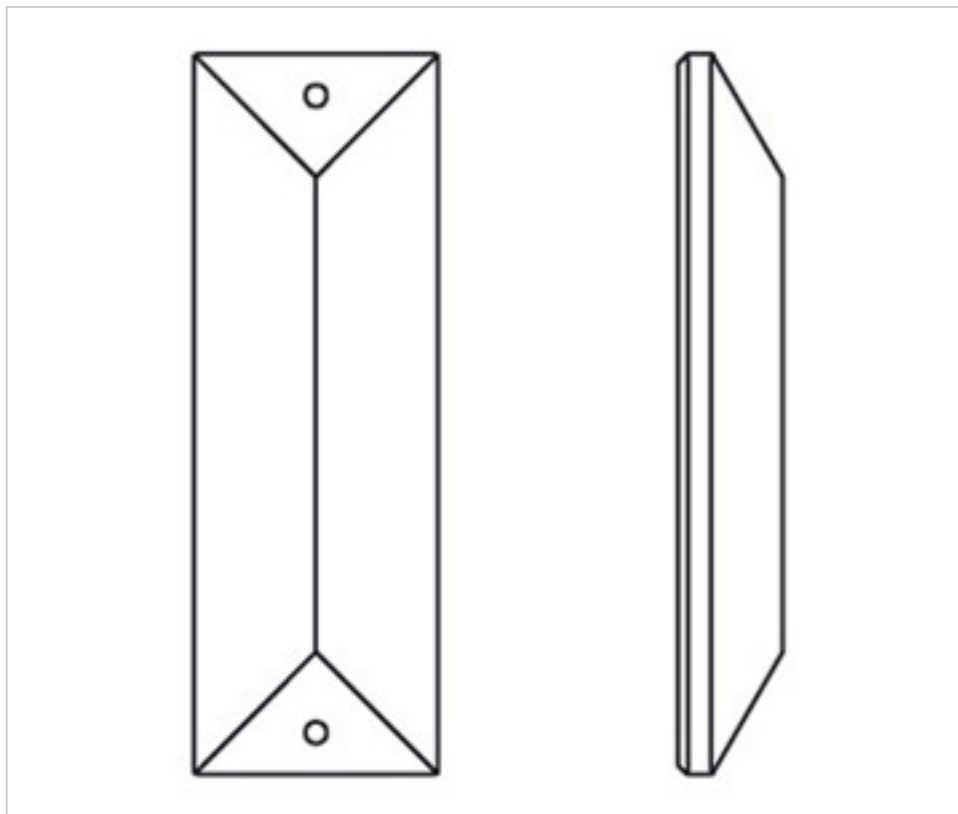

E0061063

Rectangle 0610/63x22mm Asfour cristal 2 trous

24 août 2024

PRIX

Lot	Prix sans TVA
1	2,11€
25	1,40€
175	1,24€

Suite à la page suivante >>

CRISTAL POUR LAMPES > SCHOLER CRYSTAL AUTRICHIEN > LIGNE SCHÖLER ASFOUR
Rallonges "Asfour"

E0061063

Rectangle 0610/63x22mm Asfour cristal 2 trous

SPÉCIFICATIONS TECHNIQUES

Pesage: 23 Grammes

Conditionnement: Boîte 175 Unités

AUTRES CARACTÉRISTIQUES

Longueur (mm): 63

Largeur (mm): 22

Couleur: Transparent

DOCUMENTS

 [Rectangle 0610/63x22mm Asfour cristal 2 trous](#)