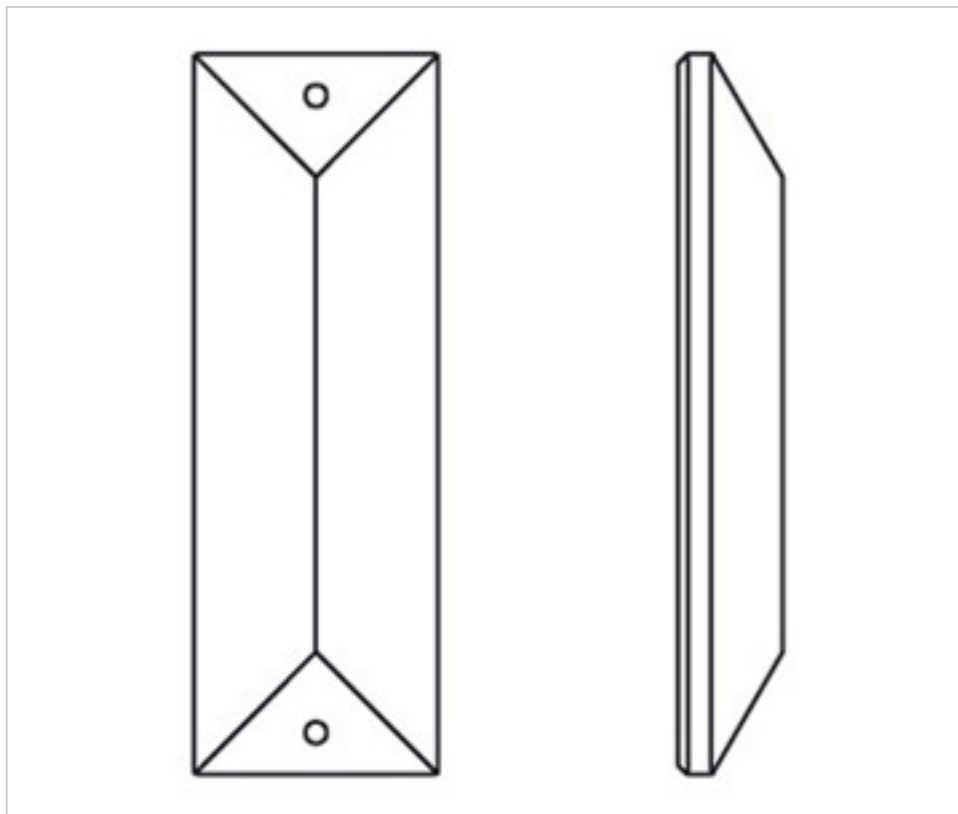

CRISTAL POUR LAMPES > SCHOLER CRYSTAL AUTRICHIEN > LIGNE SCHÖLER ASFOUR  
Rallonges "Asfour"

E0061076

Rectangle 0610/76x22mm Asfour cristal 2 trous

4 d&eacute;c. 2024

## PRIX

	Lot	Prix sans TVA
Pedido mínimo	128	1,42€

Suite à la page suivante >>

CRISTAL POUR LAMPES > SCHOLER CRYSTAL AUTRICHIEN > LIGNE SCHÖLER ASFOUR  
Rallonges "Asfour"

E0061076

**Rectangle 0610/76x22mm Asfour cristal 2 trous**

## AUTRES CARACTÉRISTIQUES

---

Longueur (mm): 76

Largeur (mm): 22

Couleur: Transparent

## DOCUMENTS

---

 [Rectangle 0610/76x22mm Asfour cristal 2 trous](#)