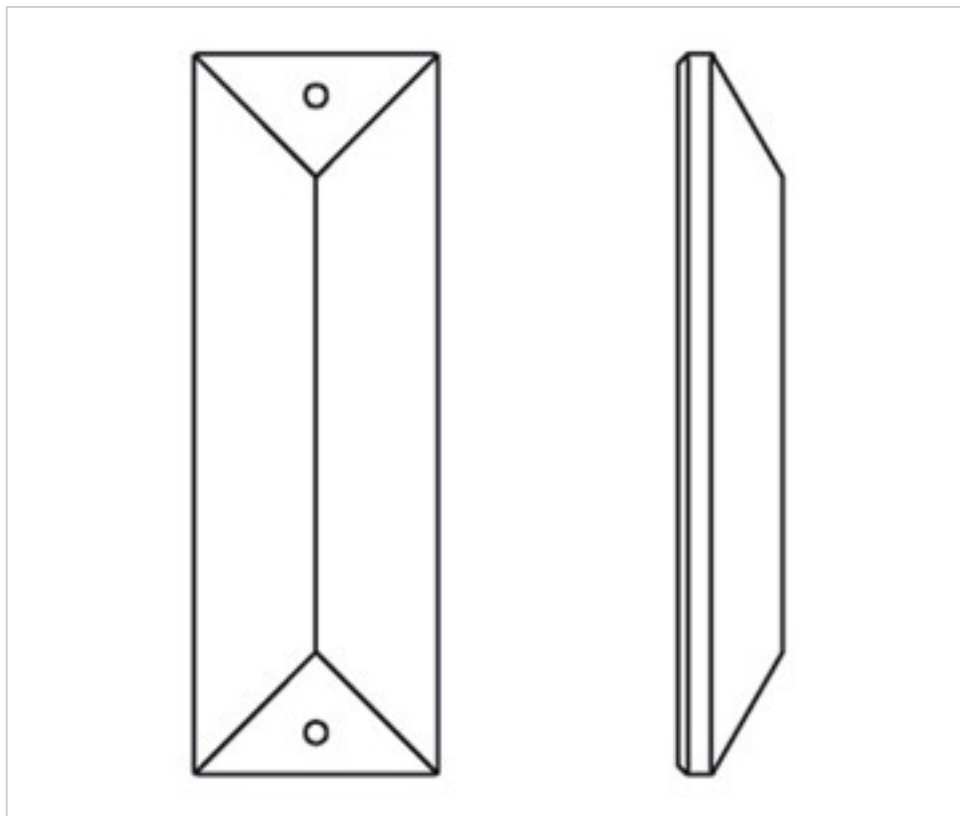

E0061076

Rectangle 0610/76x22mm Asfour cristal 2 trous

7 janv. 2025

PRIX

	Lot	Prix sans TVA
Pedido mínimo	128	1,56€

Suite à la page suivante >>

CRISTAL POUR LAMPES > SCHOLER CRYSTAL AUTRICHIEN > LIGNE SCHÖLER ASFOUR
Rallonges "Asfour"

E0061076

Rectangle 0610/76x22mm Asfour cristal 2 trous

SPÉCIFICATIONS TECHNIQUES

Conditionnement: Boîte 128 Unités

AUTRES CARACTÉRISTIQUES

Longueur (mm): 76

Largeur (mm): 22

Couleur: Transparent

DOCUMENTS

 [Rectangle 0610/76x22mm Asfour cristal 2 trous](#)