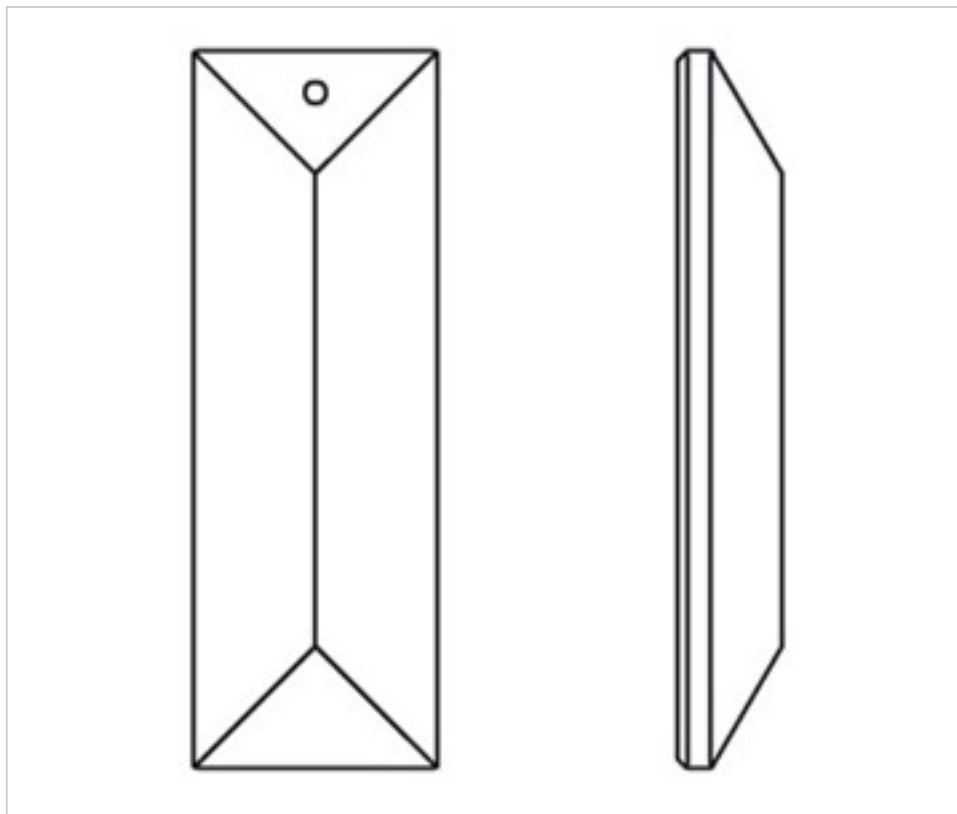

CRISTAL POUR LAMPES > SCHOLER CRYSTAL AUTRICHIEN > LIGNE SCHÖLER ASFOUR  
Rallonges "Asfour"

E0061190

Rectangle 0611/100x28mm Asfour cristal 1 trou

4 d&eacute;c. 2024

## PRIX

	Lot	Prix sans TVA
Pedido mínimo	50	2,94€

Suite à la page suivante >>

CRISTAL POUR LAMPES > SCHOLER CRYSTAL AUTRICHIEN > LIGNE SCHÖLER ASFOUR  
Rallonges "Asfour"

**E0061190**

**Rectangle 0611/100x28mm Asfour cristal 1 trou**

## **AUTRES CARACTÉRISTIQUES**

---

Longueur (mm): 100

Largeur (mm): 28

Couleur: Transparent