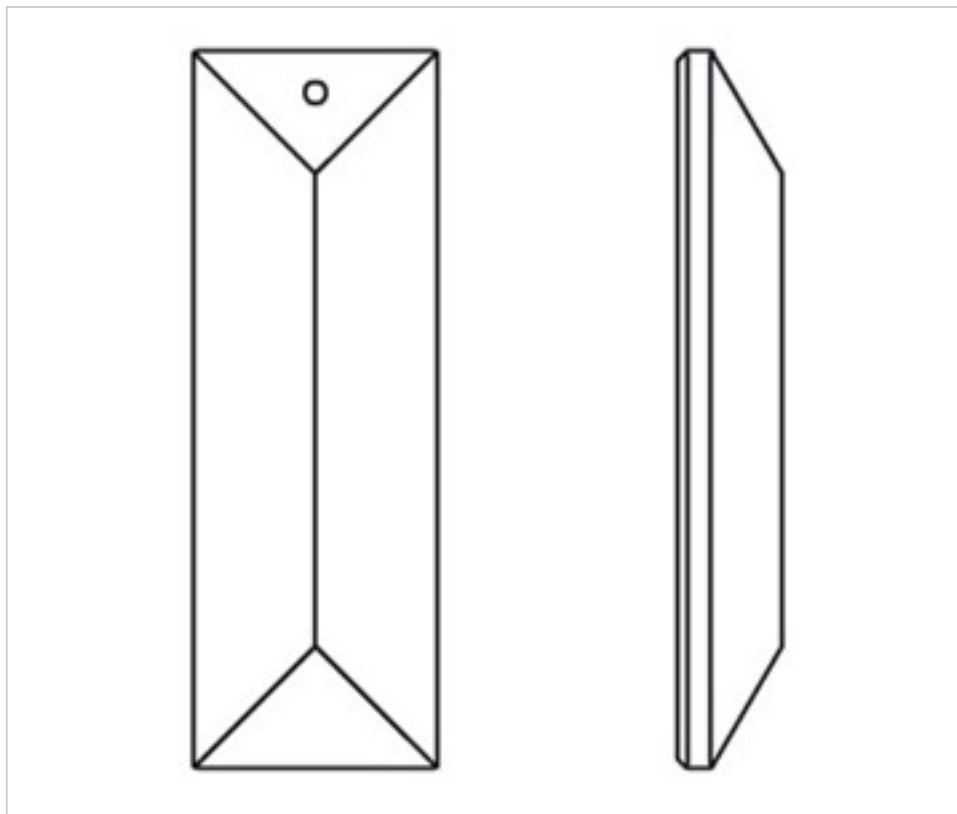

CRISTAL POUR LAMPES > SCHOLER CRYSTAL AUTRICHIEN > LIGNE SCHÖLER ASFOUR
Rallonges "Asfour"

E0061190

Rectangle 0611/100x28mm Asfour cristal 1 trou

9 mars 2025

PRIX

	Lot	Prix sans TVA
Pedido mínimo	50	3,24€

Suite à la page suivante >>

CRISTAL POUR LAMPES > SCHOLER CRYSTAL AUTRICHIEN > LIGNE SCHÖLER ASFOUR
Rallonges "Asfour"

E0061190

Rectangle 0611/100x28mm Asfour cristal 1 trou

SPÉCIFICATIONS TECHNIQUES

Pesage: 81 Grammes

Conditionnement: Boîte 50 Unités

AUTRES CARACTÉRISTIQUES

Longueur (mm): 100

Largeur (mm): 28

Couleur: Transparent