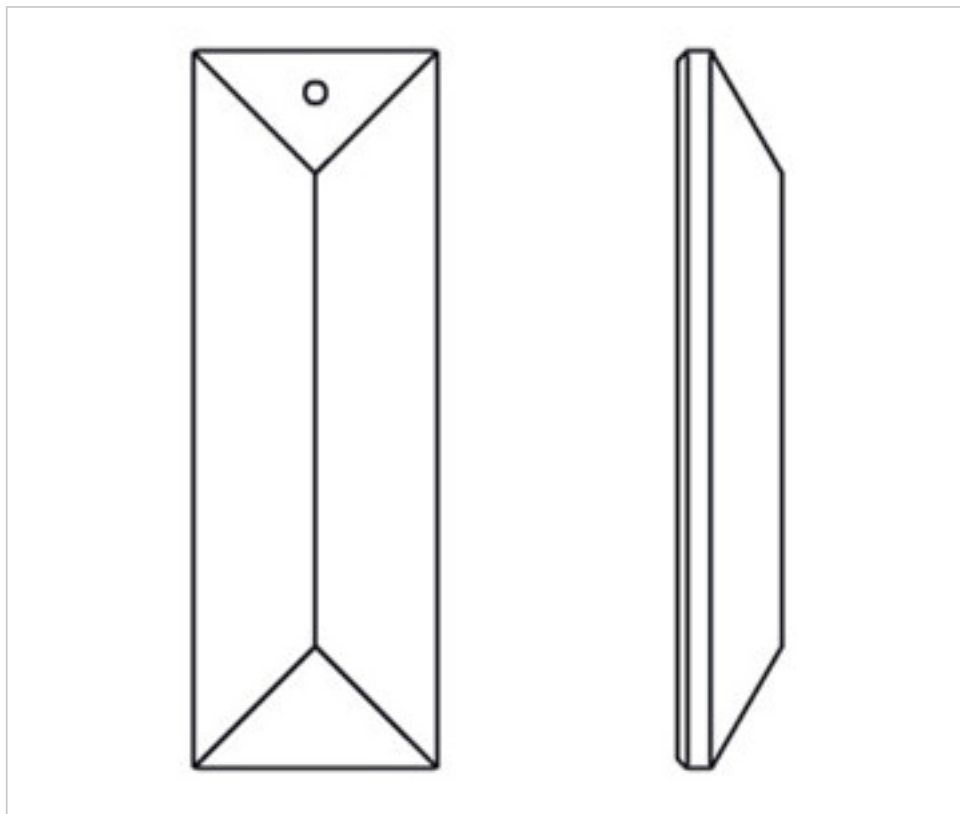

CRISTAL POUR LAMPES > SCHOLER CRYSTAL AUTRICHIEN > LIGNE SCHÖLER ASFOUR  
Rallonges "Asfour"

E0061190

Rectangle 0611/100x28mm Asfour cristal 1 trou

7 janv. 2025

**PRIX**

	Lot	Prix sans TVA
Pedido mínimo	50	3,24€

Suite à la page suivante >>

CRISTAL POUR LAMPES > SCHOLER CRYSTAL AUTRICHIEN > LIGNE SCHÖLER ASFOUR  
Rallonges "Asfour"

**E0061190**

**Rectangle 0611/100x28mm Asfour cristal 1 trou**

## **AUTRES CARACTÉRISTIQUES**

---

Longueur (mm): 100

Largeur (mm): 28

Couleur: Transparent