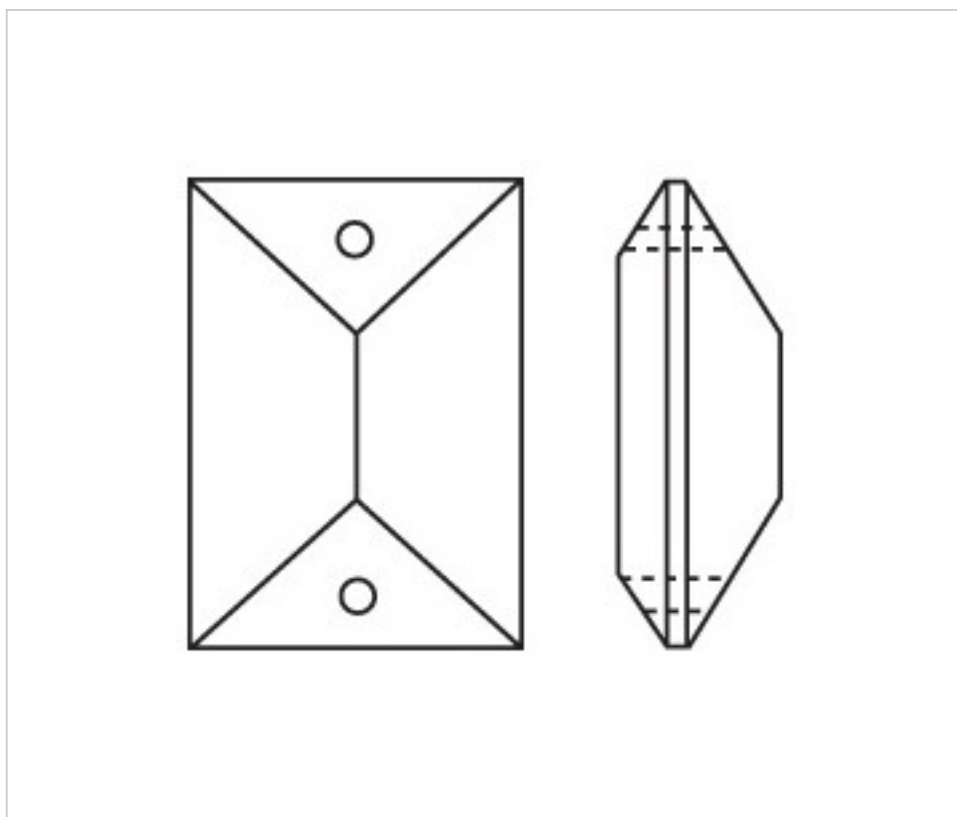

A65Y921

Rectangle 8054/20x14mm 2 trous noir

4 nov. 2024

PRIX

	Lot	Prix sans TVA
	1	2,90€
	48	1,94€
	336	1,69€

Suite à la page suivante >>

CRISTAL POUR LAMPES > SCHOLER CRYSTAL AUTRICHIEN > LIGNE SCHÖLER LISSE
Rallonges lisses

A65Y921

Rectangle 8054/20x14mm 2 trous noir

SPÉCIFICATIONS TECHNIQUES

Conditionnement: Boîte 336 Unités

AUTRES CARACTÉRISTIQUES

Longueur (mm): 20

Largeur (mm): 14

Couleur: Noir

DOCUMENTS

 [Rectangle 8054/20x14mm 2 trous noir](#)