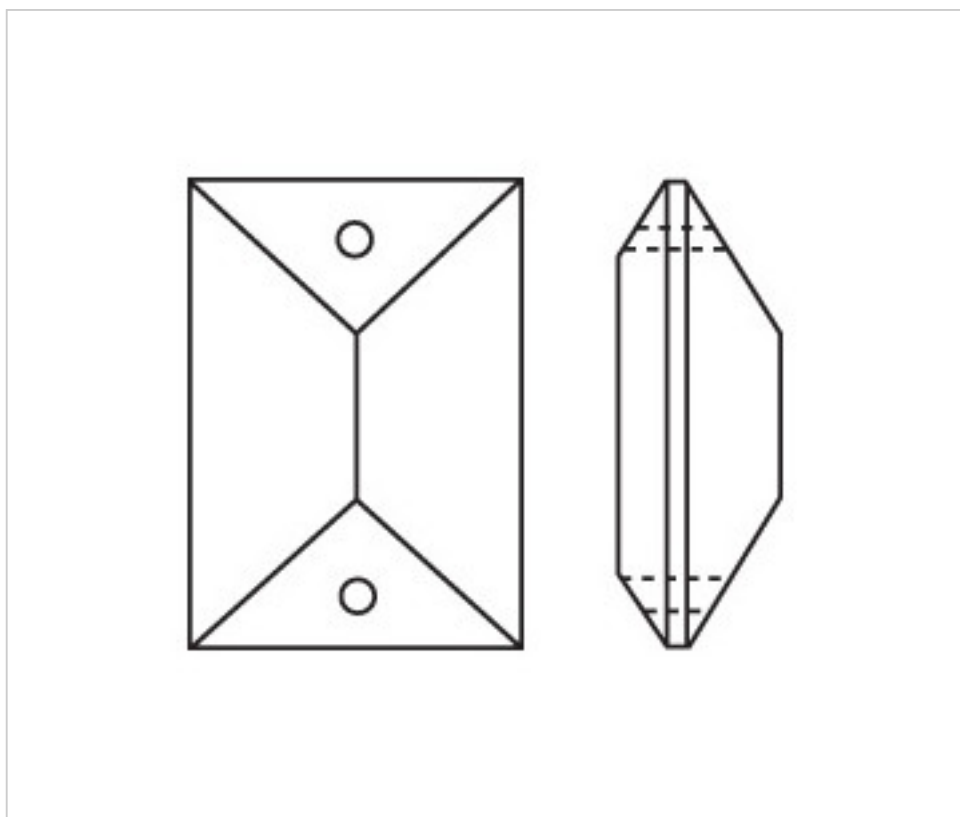

A650921

Rectangle 8054/20x14mm 2 trous

4 d&eacute;c. 2024

## PRIX

	Lot	Prix sans TVA
	1	1,30€
	48	0,88€
	336	0,76€

Suite à la page suivante >>

CRISTAL POUR LAMPES > SCHOLER CRYSTAL AUTRICHIEN > LIGNE SCHÖLER LISSE  
Rallonges lisses

A650921

Rectangle 8054/20x14mm 2 trous

## AUTRES CARACTÉRISTIQUES

---

Longueur (mm): 20

Largeur (mm): 14

Couleur: Transparent

## DOCUMENTS

---

 [Rectangle 8054/20x14mm 2 trous](#)