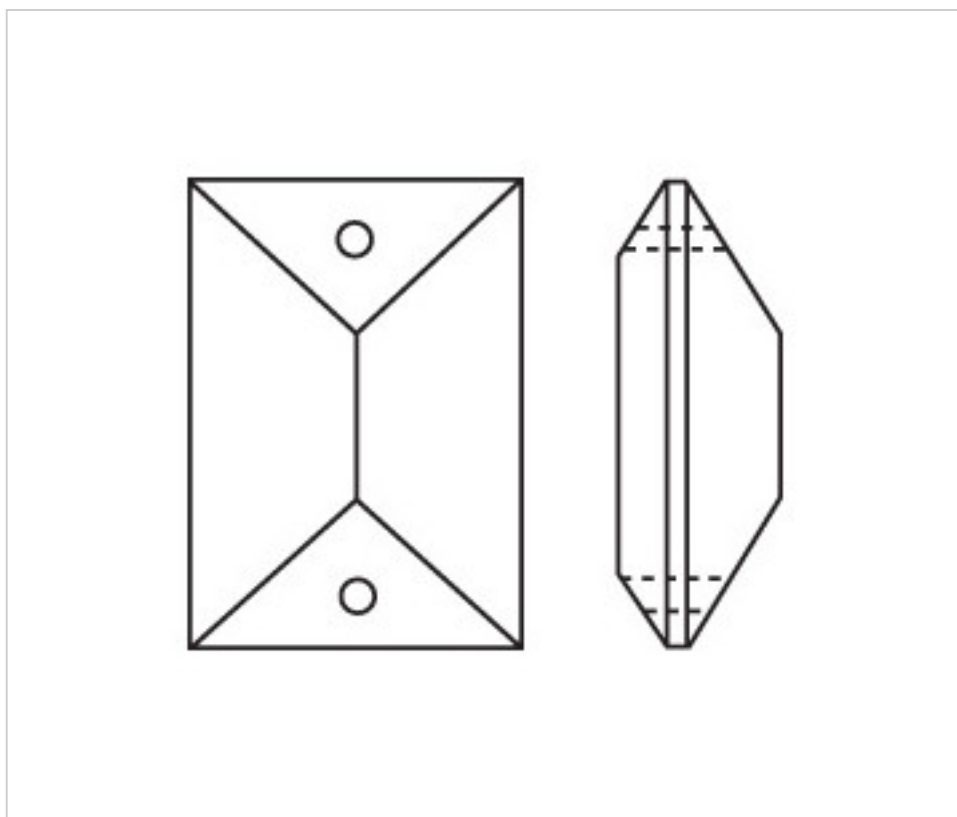

A650921

Rectangle 8054/20x14mm 2 trous

3 nov. 2024

PRIX

	Lot	Prix sans TVA
	1	1,30€
	48	0,88€
	336	0,76€

Suite à la page suivante >>

CRISTAL POUR LAMPES > SCHOLER CRYSTAL AUTRICHIEN > LIGNE SCHÖLER LISSE
Rallonges lisses

A650921

Rectangle 8054/20x14mm 2 trous

SPÉCIFICATIONS TECHNIQUES

Conditionnement: Boîte 336 Unités

AUTRES CARACTÉRISTIQUES

Longueur (mm): 20

Largeur (mm): 14

Couleur: Transparent

DOCUMENTS

 [Rectangle 8054/20x14mm 2 trous](#)