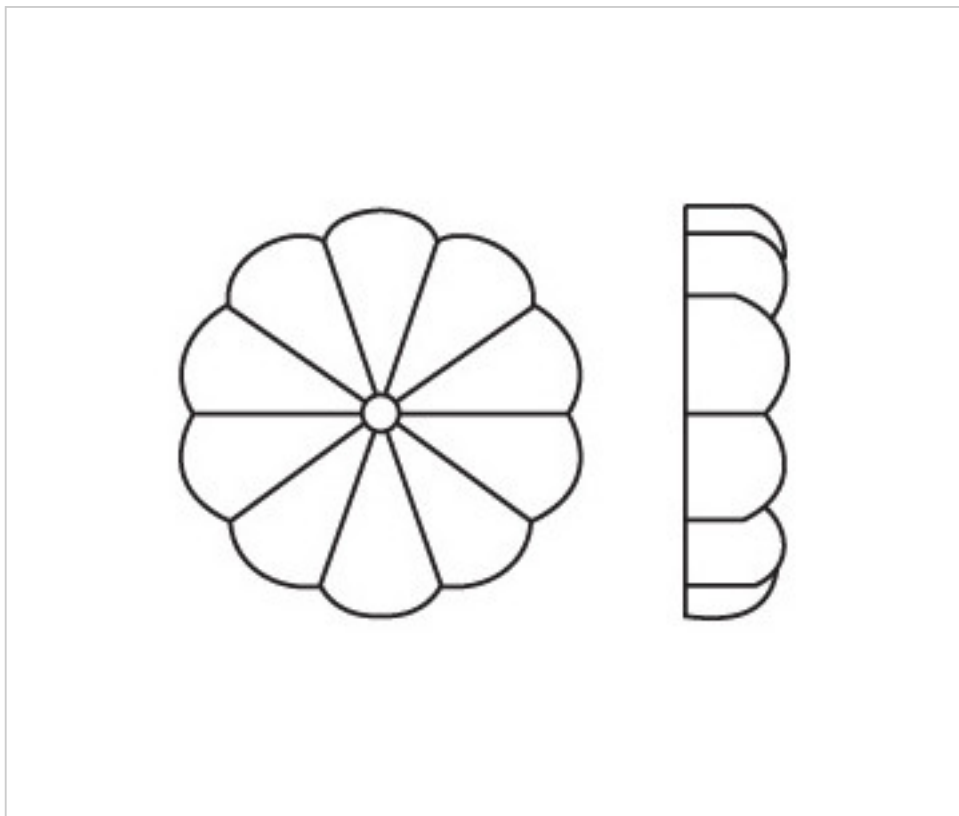

0554550

Rosace 545/50mm

5 juil. 2024

DESCRIPTION

Rosette classique 10 facettes de verre pressé transparent avec trou central

PRIX

| | Lot | Prix sans TVA |
|--|-----|---------------|
| | 1 | 1,91€ |
| | 10 | 1,26€ |
| | 20 | 1,11€ |
| | 100 | 1,01€ |

Suite à la page suivante >>

0554550

Rosace 545/50mm

SPÉCIFICATIONS TECHNIQUES

Pesage: 29 Grammes

Conditionnement: Boîte 360 Unités

REMARQUES

Verre pressé

AUTRES CARACTÉRISTIQUES

Hauteur (mm): 9

Diamètre (mm): 50

Couleur: Transparent

Trou central (mm): 5

DOCUMENTS

 [Rosace 545/50mm](#)