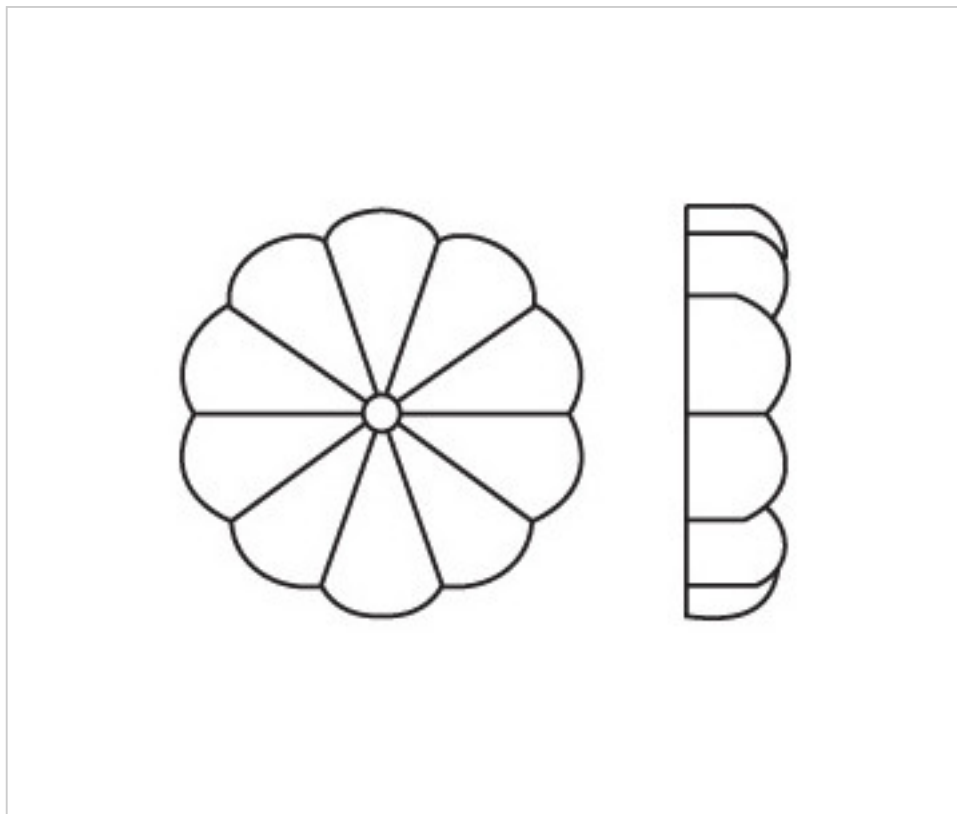

0554550

Rosace 545/50mm

23 nov. 2024

DESCRIPTION

Rosette classique 10 facettes de verre pressé transparent avec trou central

RIX

	Lot	Prix sans TVA
	1	1,91€
	10	1,26€
	20	1,11€
	100	1,01€

Suite à la page suivante >>

0554550

Rosace 545/50mm

SPÉCIFICATIONS TECHNIQUES

Pesage: 29 Grammes

Conditionnement: Boîte 360 Unités

REMARQUES

Verre pressé

AUTRES CARACTÉRISTIQUES

Hauteur (mm): 9

Diamètre (mm): 50

Couleur: Transparent

Trou central (mm): 5

DOCUMENTS

 [Rosace 545/50mm](#)