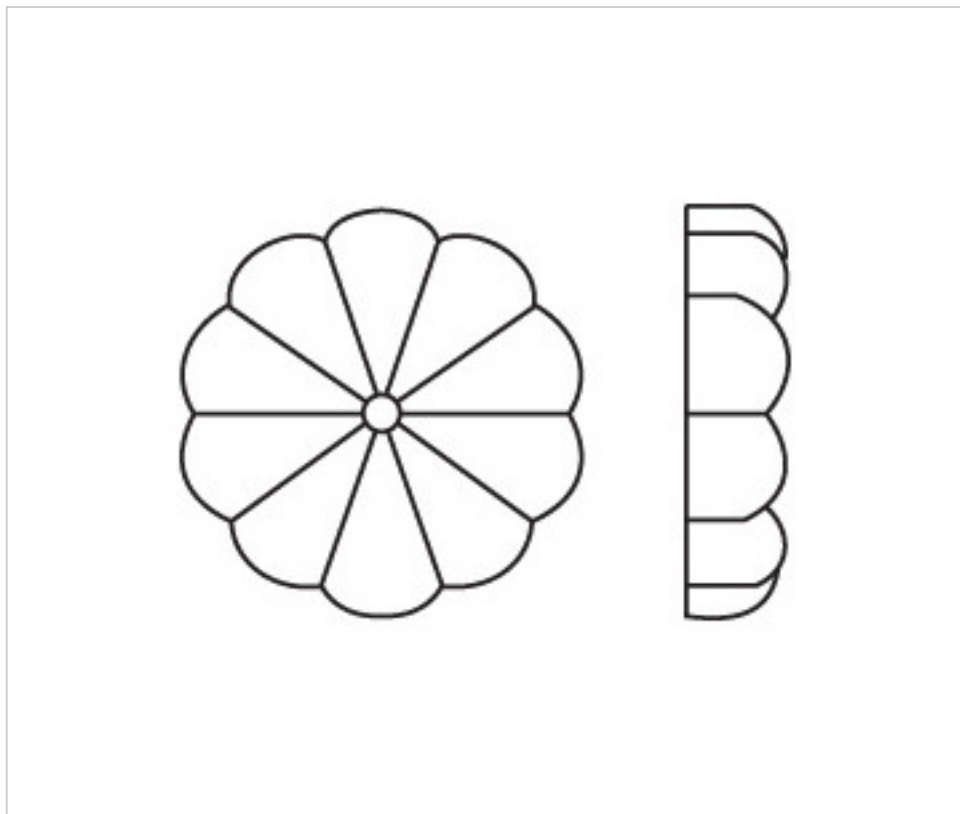

0554550

Rosace 545/50mm

7 janv. 2025

## DESCRIPTION

Rosette classique 10 facettes de verre pressé transparent avec trou central

## AUTRES CARACTÉRISTIQUES

---

Hauteur (mm): 9

Diamètre (mm): 50

Couleur: Transparent

Trou central (mm): 5