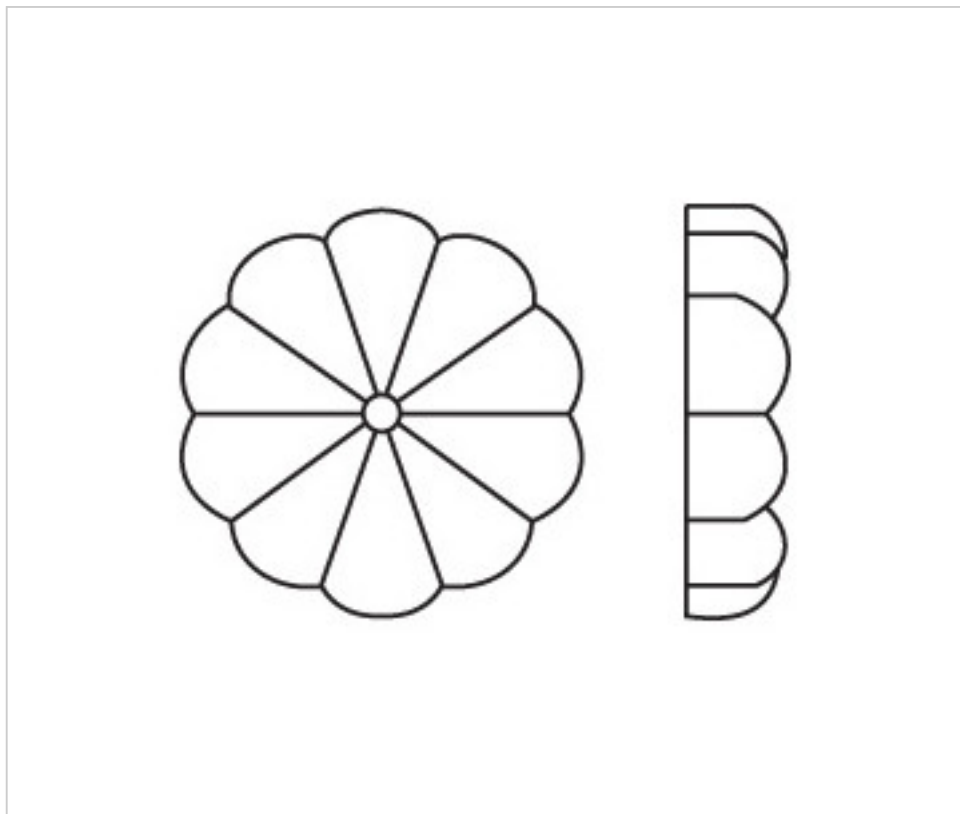

022R150

Rosace verre 910/15mm

9 mars 2025

DESCRIPTION

Rosace classique de verre pressé avec 10 facettes et trou central pour fixation avec aiguille en laiton

PRIX

	Lot	Prix sans TVA
	1	0,4078€
	100	0,1633€
	1000	0,1019€
	3000	0,0887€

Suite à la page suivante >>

022R150

Rosace verre 910/15mm

SPÉCIFICATIONS TECHNIQUES

Pesage: 1 Grammes

Conditionnement: Sac 1000 Unités

REMARQUES

Verre pressé

AUTRES CARACTÉRISTIQUES

Longueur (mm): 15

Couleur: Transparent

DOCUMENTS

 [Rosace verre 910/15mm](#)