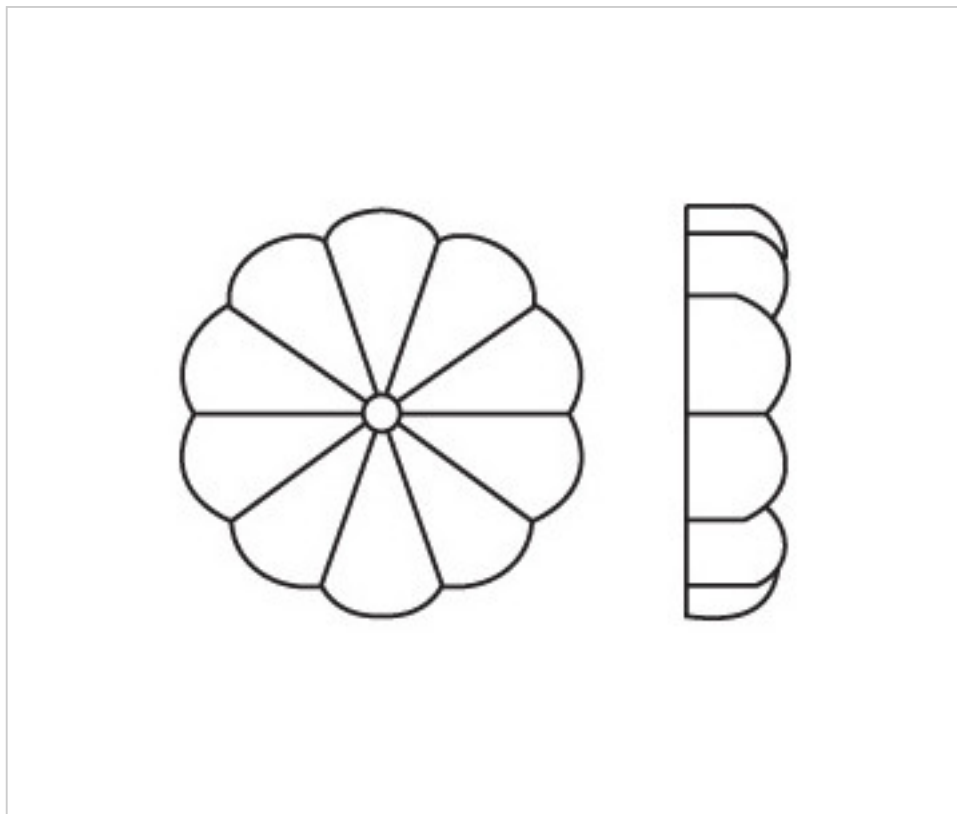

022R150

Rosace verre 910/15mm

5 juil. 2024

## DESCRIPTION

Rosace classique de verre pressé avec 10 facettes et trou central pour fixation avec aiguille en laiton

## AUTRES CARACTÉRISTIQUES

---

Longueur (mm): 15

Couleur: Transparent

## DOCUMENTS

---

 [Rosace verre 910/15mm](#)