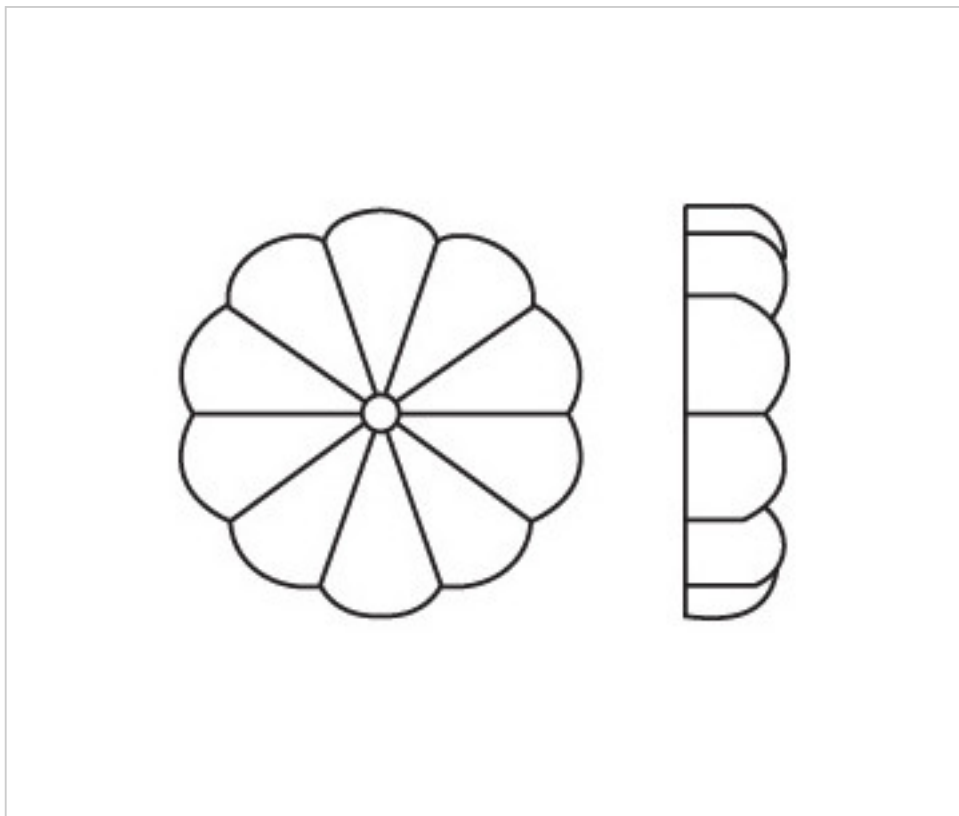

022R150

Rosace verre 910/15mm

7 janv. 2025

DESCRIPTION

Rosace classique de verre pressé avec 10 facettes et trou central pour fixation avec aiguille en laiton

PRIX

	Lot	Prix sans TVA
	1	0,4078€
	100	0,1633€
	1000	0,1019€
	3000	0,0887€

Suite à la page suivante >>

022R150

Rosace verre 910/15mm

SPÉCIFICATIONS TECHNIQUES

Pesage: 1 Grammes

Conditionnement: Sac 1000 Unités

REMARQUES

Verre pressé

AUTRES CARACTÉRISTIQUES

Longueur (mm): 15

Couleur: Transparent

DOCUMENTS

 [Rosace verre 910/15mm](#)