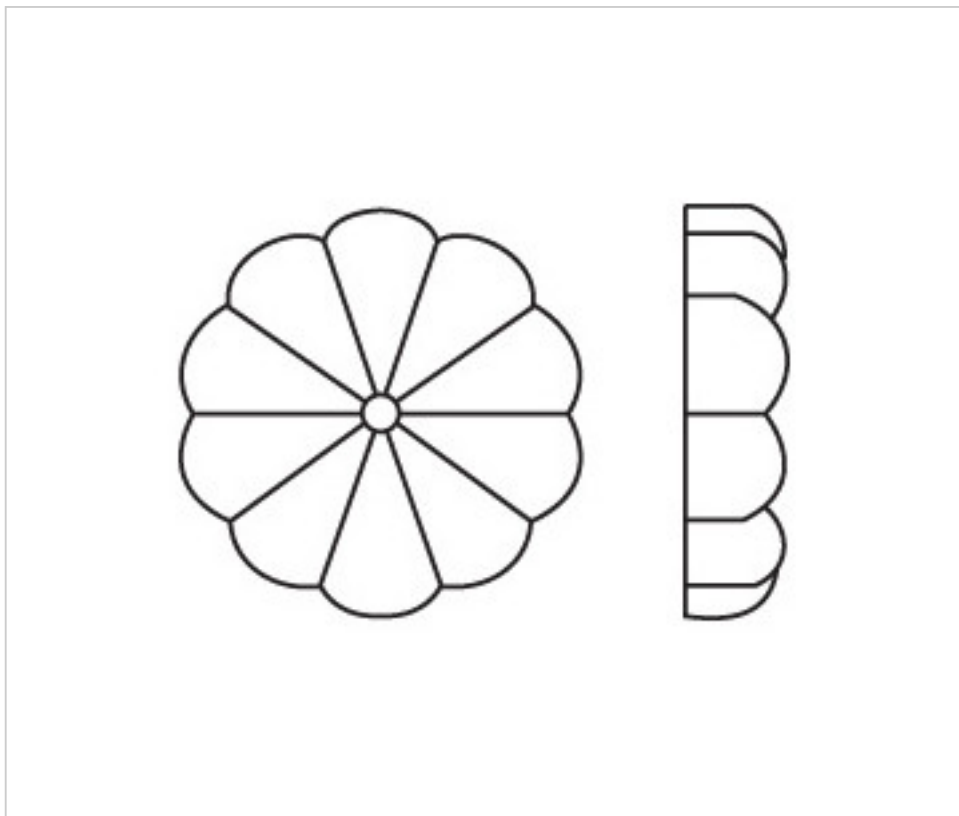

0220000

Rosace verre 910/20mm

5 juil. 2024

## DESCRIPTION

Rosace classique de verre pressé avec 10 facettes et trou central pour fixation avec aiguille en laiton

## AUTRES CARACTÉRISTIQUES

---

Diamètre (mm): 20

Couleur: Transparent

## DOCUMENTS

---

 [Rosace verre 910/20mm](#)