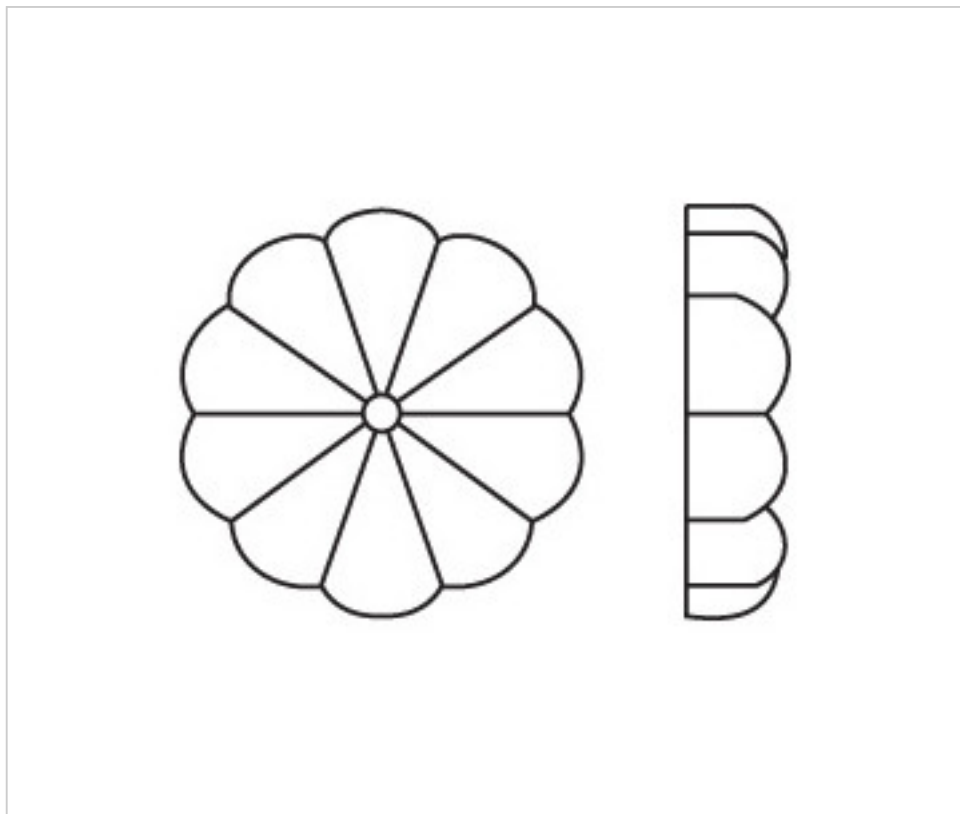

0220000

Rosace verre 910/20mm

7 janv. 2025

## DESCRIPTION

Rosace classique de verre pressé avec 10 facettes et trou central pour fixation avec aiguille en laiton

## AUTRES CARACTÉRISTIQUES

---

Diamètre (mm): 20

Couleur: Transparent

## DOCUMENTS

---

 [Rosace verre 910/20mm](#)