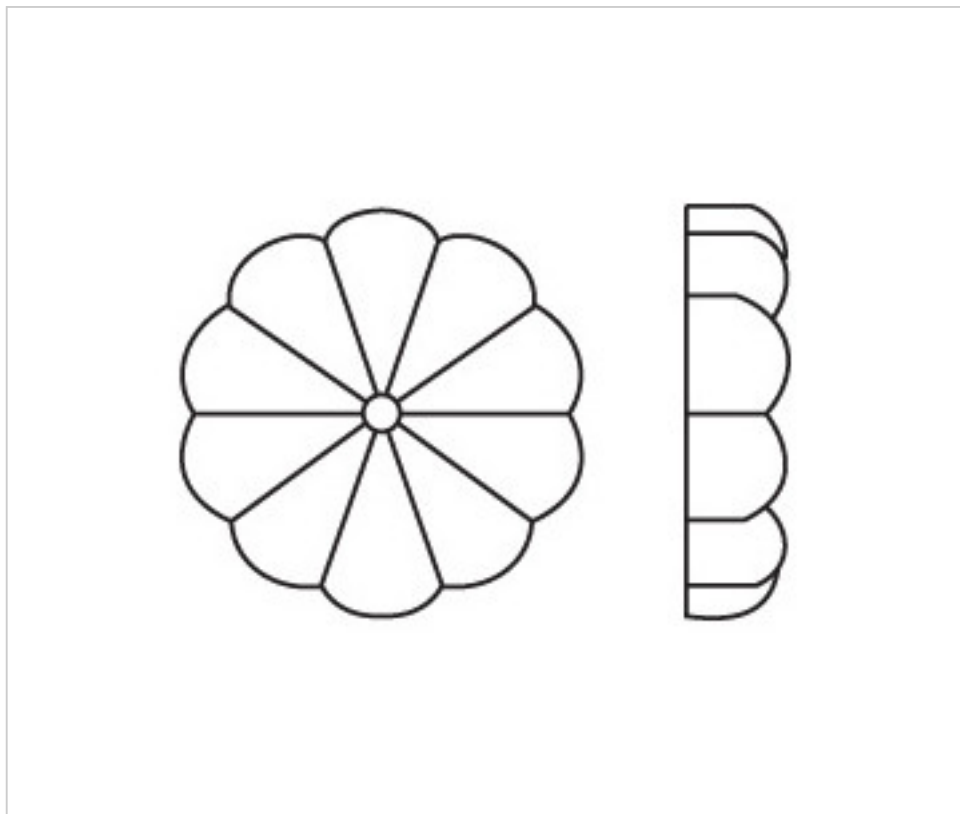

0220000

Rosace verre 910/20mm

9 mars 2025

DESCRIPTION

Rosace classique de verre pressé avec 10 facettes et trou central pour fixation avec aiguille en laiton

PRIX

	Lot	Prix sans TVA
	1	0,4775€
	100	0,1910€
	500	0,1193€
	1000	0,1039€

Suite à la page suivante >>

0220000

Rosace verre 910/20mm

SPÉCIFICATIONS TECHNIQUES

Pesage: 3 Grammes

Conditionnement: Sac 500 Unités

REMARQUES

Verre pressé

AUTRES CARACTÉRISTIQUES

Diamètre (mm): 20

Couleur: Transparent

DOCUMENTS

 [Rosace verre 910/20mm](#)