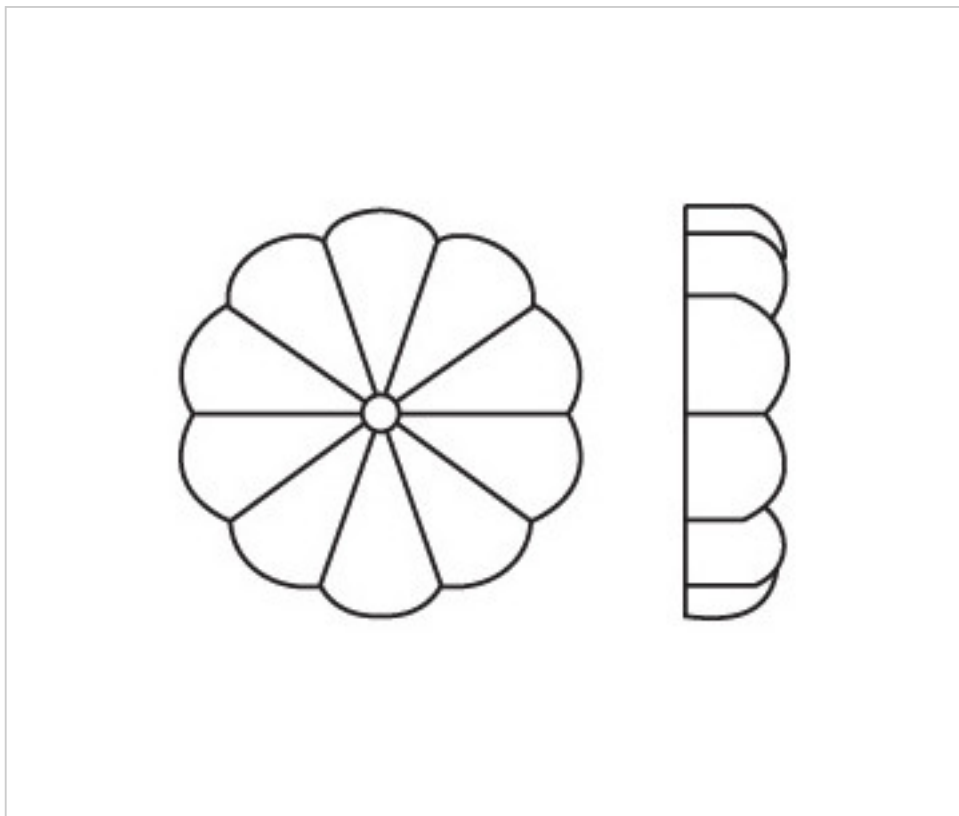

0225000

Rosace verre 910/25mm

5 juil. 2024

## DESCRIPTION

Rosace classique de verre pressé avec 10 facettes et trou central pour fixation avec aiguille en laiton

## AUTRES CARACTÉRISTIQUES

---

Diamètre (mm): 25

Couleur: Transparent

## DOCUMENTS

---

 [Rosace verre 910/25mm](#)