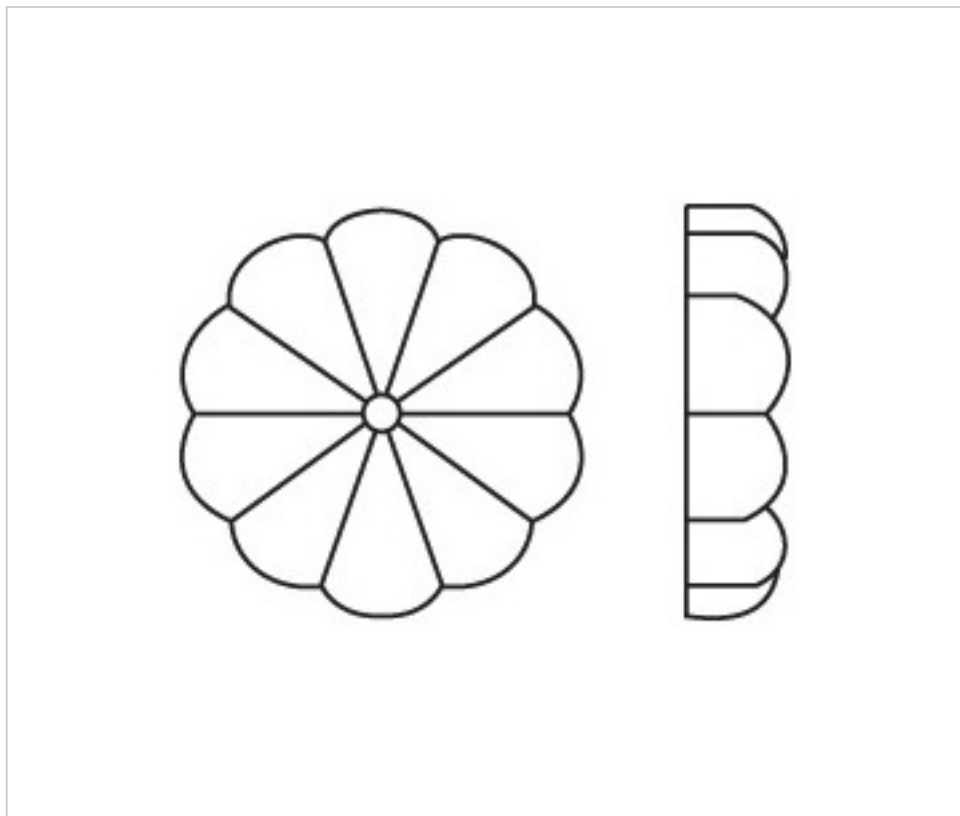

0225000

Rosace verre 910/25mm

7 janv. 2025

DESCRIPTION

Rosace classique de verre pressé avec 10 facettes et trou central pour fixation avec aiguille en laiton

PRIX

	Lot	Prix sans TVA
	1	0,72€
	50	0,2883€
	250	0,1802€
	400	0,1567€

Suite à la page suivante >>

0225000

Rosace verre 910/25mm

SPÉCIFICATIONS TECHNIQUES

Pesage: 5 Grammes

Conditionnement: Sac 250 Unités

REMARQUES

Verre pressé

AUTRES CARACTÉRISTIQUES

Diamètre (mm): 25

Couleur: Transparent

DOCUMENTS

 [Rosace verre 910/25mm](#)