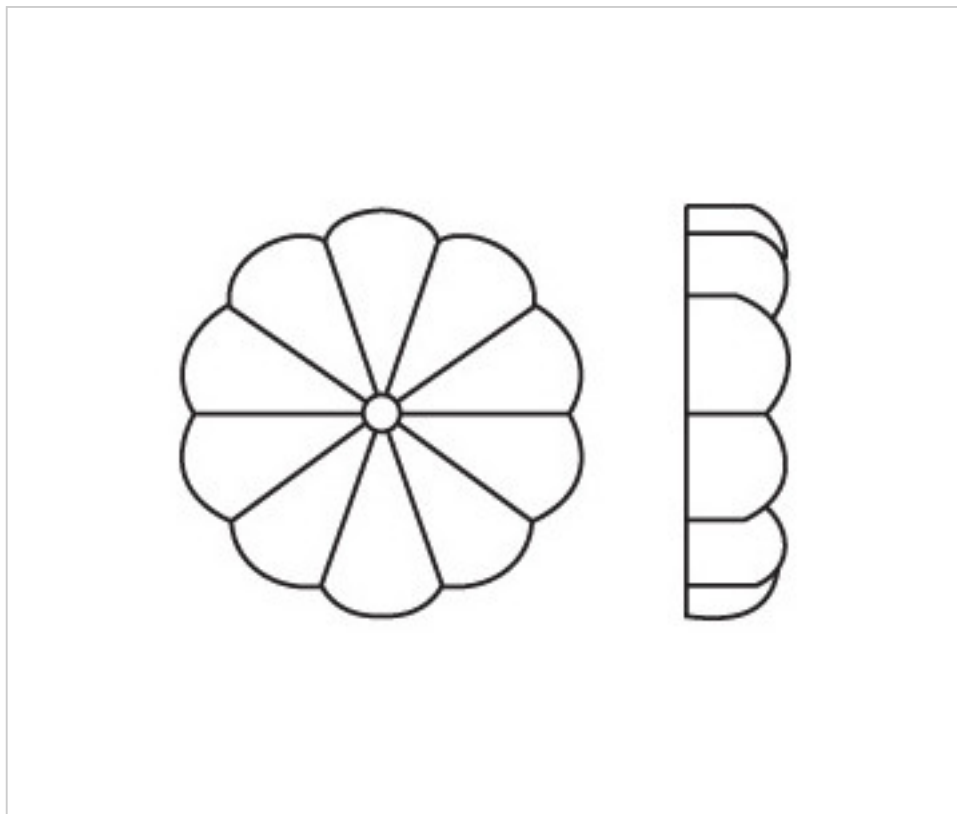

0225000

Rosace verre 910/25mm

9 mars 2025

## DESCRIPTION

Rosace classique de verre pressé avec 10 facettes et trou central pour fixation avec aiguille en laiton

## AUTRES CARACTÉRISTIQUES

---

Diamètre (mm): 25

Couleur: Transparent

## DOCUMENTS

---

 [Rosace verre 910/25mm](#)