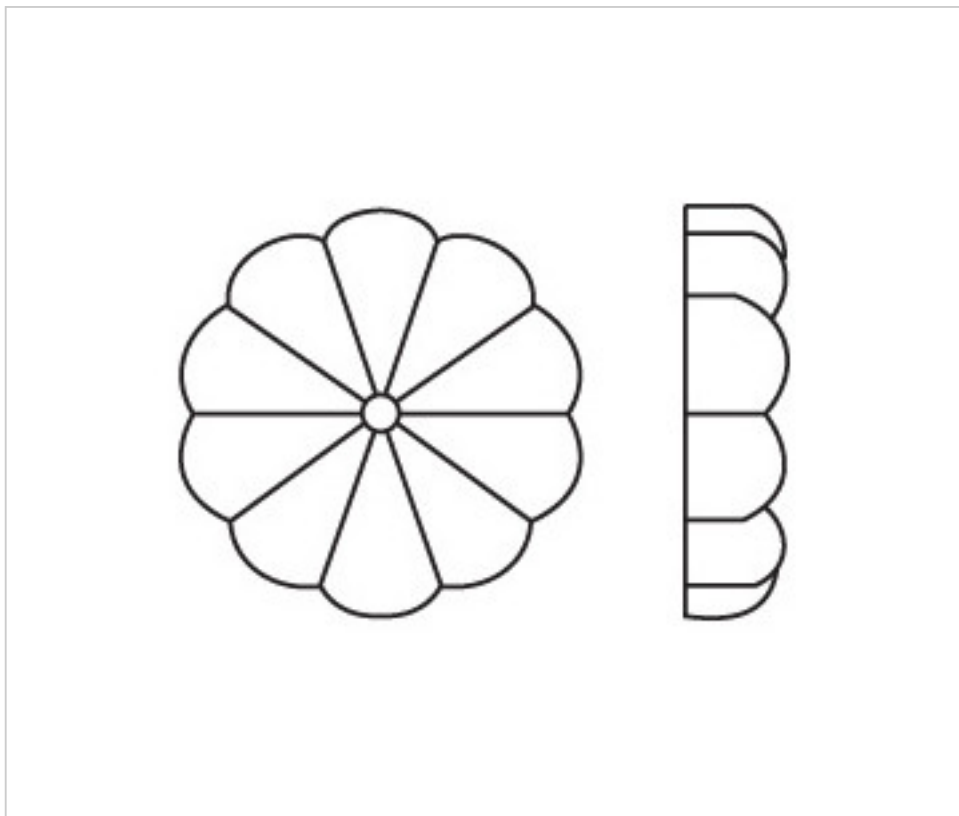

0226004

Rosace verre 910/30mm 4 trous

23 nov. 2024

DESCRIPTION

Rosace classique de verre pressé avec 10 facettes et trou central et 4 trous lateraux pour fixation avec aiguille en laiton

PRIX

	Lot	Prix sans TVA
Pedido mínimo	200	0,79€

Suite à la page suivante >>

0226004

Rosace verre 910/30mm 4 trous

SPÉCIFICATIONS TECHNIQUES

Pesage: 1 Grammes

Conditionnement: Sac 200 Unités

REMARQUES

Verre pressé

AUTRES CARACTÉRISTIQUES

Diamètre (mm): 30

Couleur: Transparent

DOCUMENTS

 [Rosace verre 910/30mm 4 trous](#)