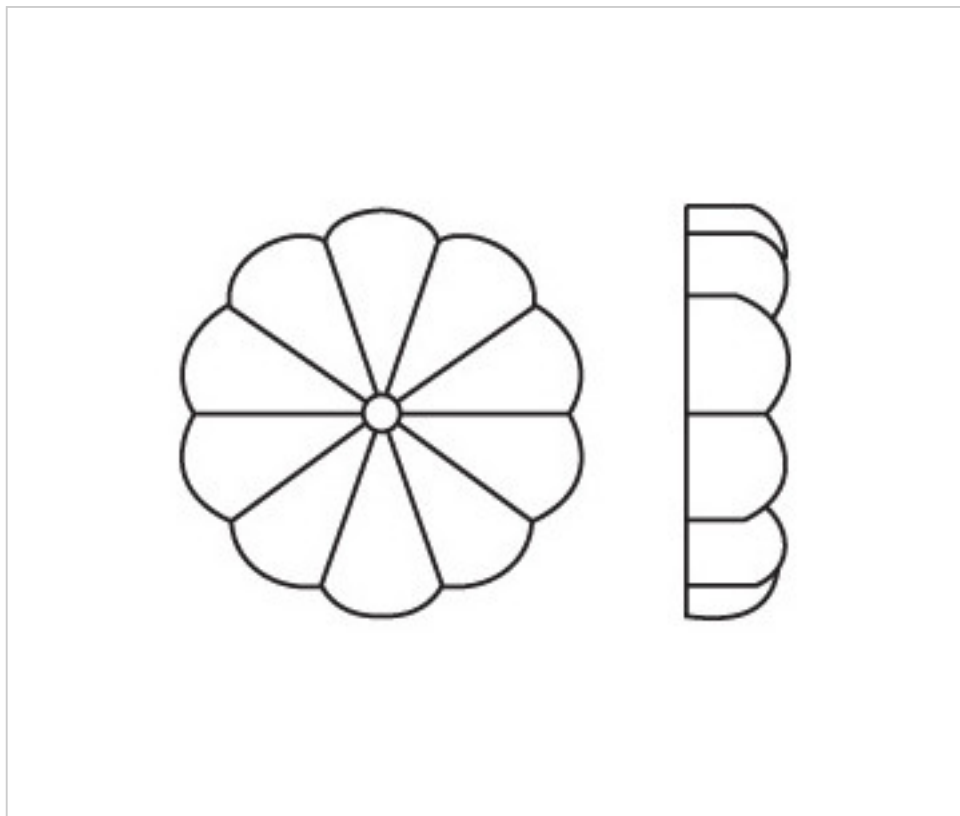

0226004

Rosace verre 910/30mm 4 trous

7 janv. 2025

DESCRIPTION

Rosace classique de verre pressé avec 10 facettes et trou central et 4 trous lateraux pour fixation avec aiguille en laiton

PRIX

	Lot	Prix sans TVA
Pedido mínimo	200	0,86€

Suite à la page suivante >>

0226004

Rosace verre 910/30mm 4 trous

SPÉCIFICATIONS TECHNIQUES

Pesage: 1 Grammes

Conditionnement: Sac 200 Unités

REMARQUES

Verre pressé

AUTRES CARACTÉRISTIQUES

Diamètre (mm): 30

Couleur: Transparent

DOCUMENTS

 [Rosace verre 910/30mm 4 trous](#)