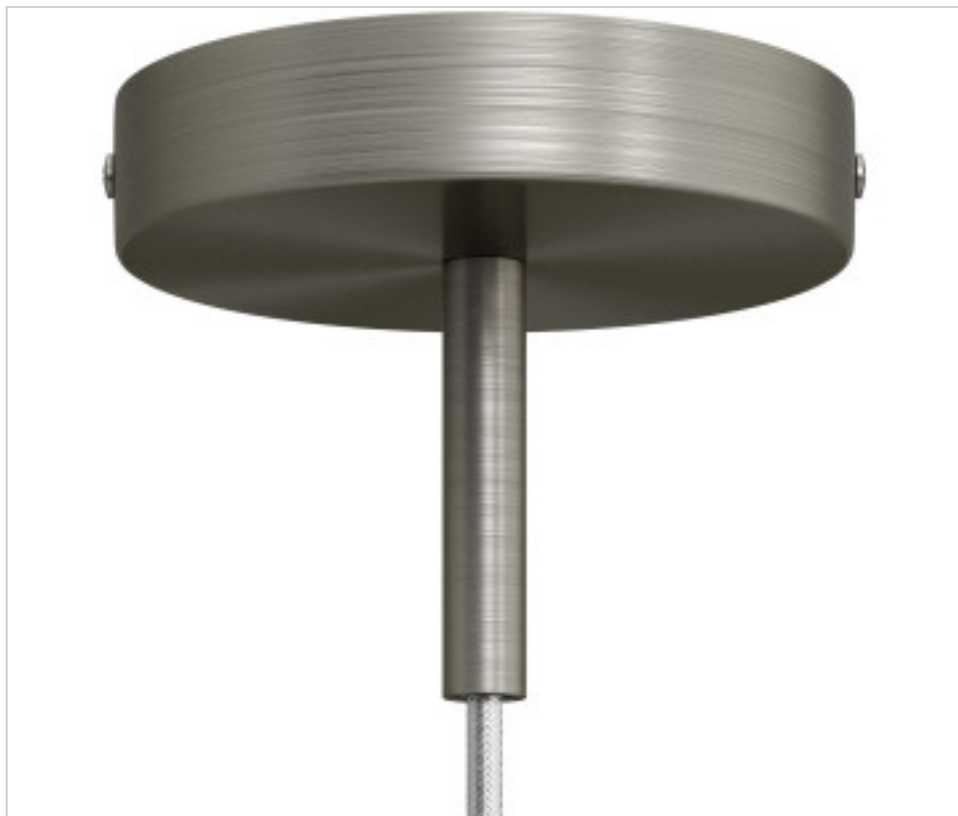

ACCESOIRES METAL > KIT rosaces de plafond > KIT rosaces de plafond en métal  
Rosaces ronds en métal 1 trou serre-câble métal 7cm

## CDKRM57FCTISTM4

Rosace en métal D120 1 trou titane Satiné serre-câble métal 70mm

5 avril 2025

### PRIX

	Lot	Prix sans TVA
	1	11,35€
	5	10,80€
	10	10,30€

Suite à la page suivante >>

ACCESSOIRES METAL > KIT rosaces de plafond > KIT rosaces de plafond en métal  
Rosaces ronds en métal 1 trou serre-câble metal 7cm

**CDKRM57FCTISTM4**

**Rosace en métal D120 1 trou titane Satiné serre-câble métal 70mm**