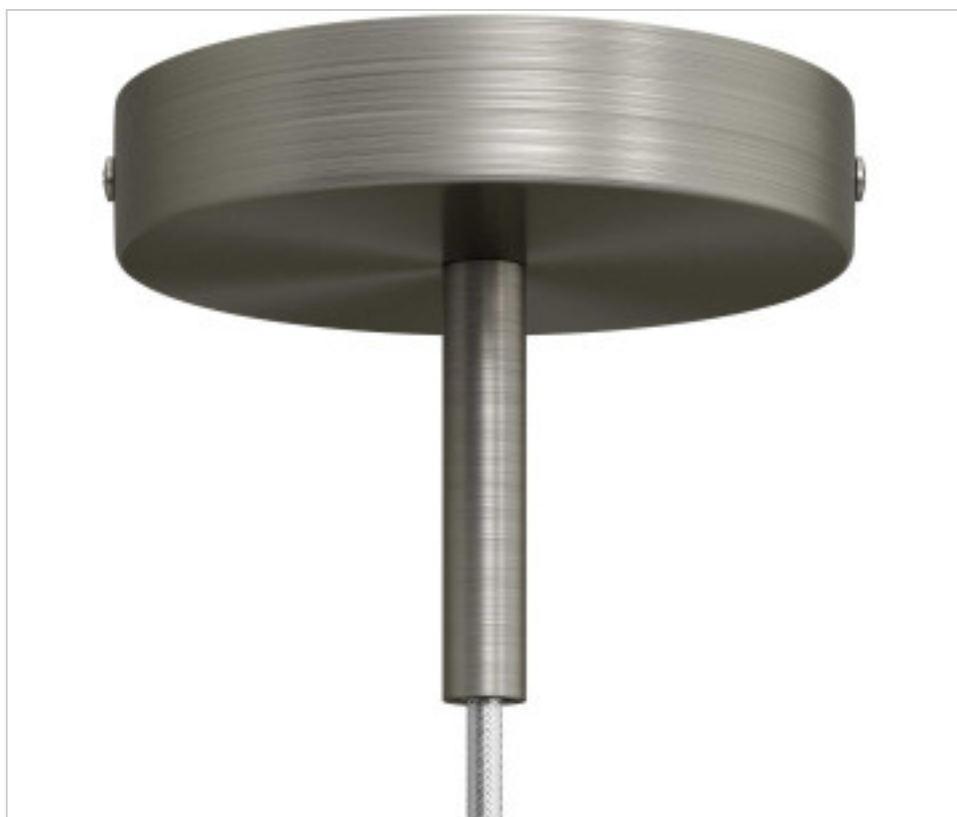

ACCESOIRES METAL > KIT rosaces de plafond > KIT rosaces de plafond en métal
Rosaces ronds en métal 1 trou serre-câble métal 7cm

CDKRM57FCTISTM4

Rosace en métal D120 1 trou titane Satiné serre-câble métal 70mm

22 déc. 2024

DESCRIPTION

<iframe width="350" height="300" src="https://www.youtube.com/embed/zDTsEnSnHRA" frameborder="0" allow="accelerometer; autoplay; encrypted-media; gyroscope; picture-in-picture" allowfullscreen></iframe>

PRIX

	Lot	Prix sans TVA
	1	11,35€
	5	10,80€
	10	10,30€

Suite à la page suivante >>