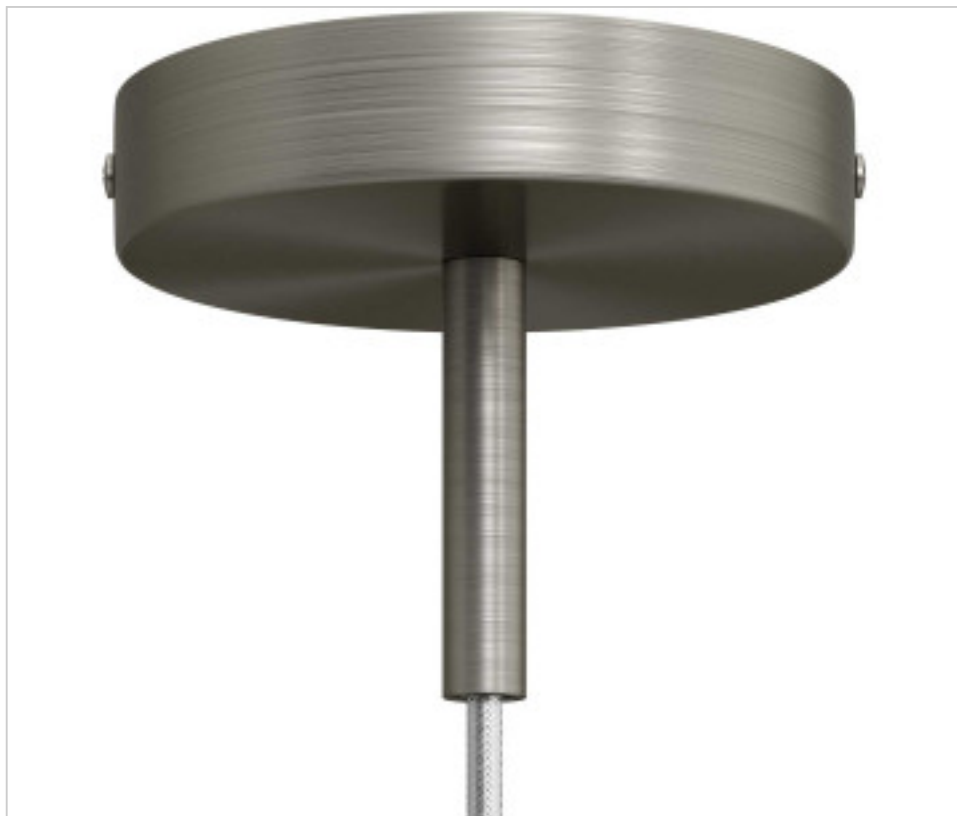

ACCESOIRES METAL > KIT rosaces de plafond > KIT rosaces de plafond en métal
Rosaces ronds en métal 1 trou serre-câble métal 7cm

CDKRM57FCTISTM4

Rosace en métal D120 1 trou titane Satiné serre-câble métal 70mm

4 mars 2025

DESCRIPTION

<iframe width="350" height="300" src="https://www.youtube.com/embed/zDTsEnSnHRA" frameborder="0" allow="accelerometer; autoplay; encrypted-media; gyroscope; picture-in-picture" allowfullscreen></iframe>

PRIX

	Lot	Prix sans TVA
	1	11,35€
	5	10,80€
	10	10,30€

Suite à la page suivante >>