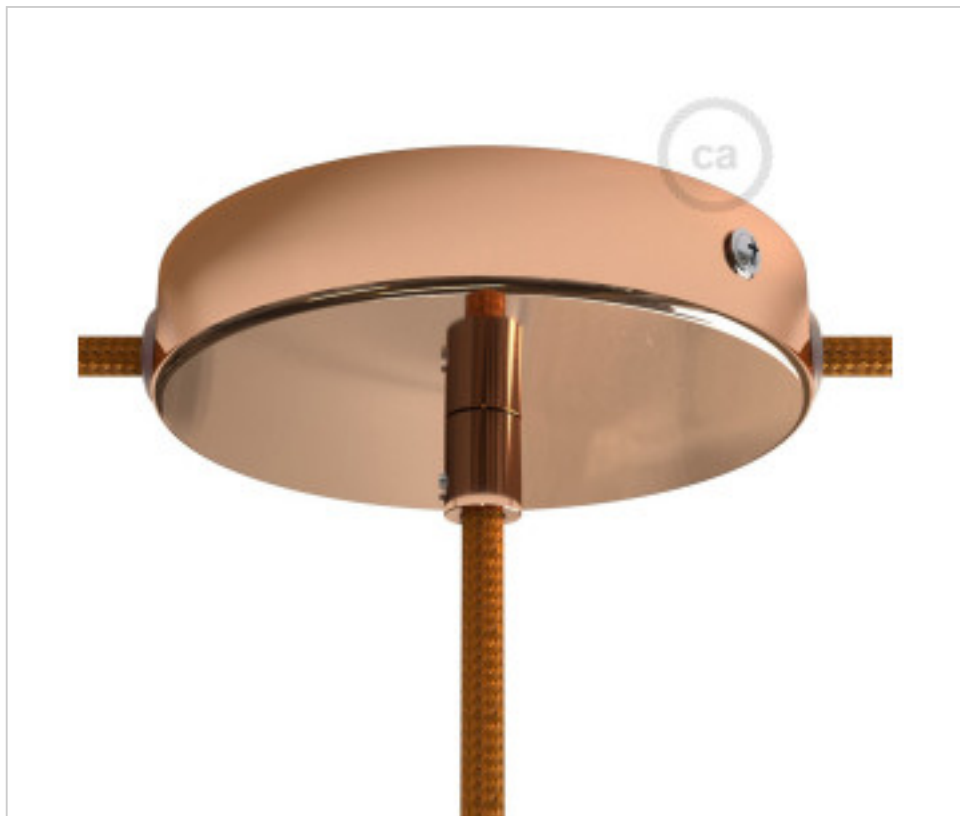

ACCESOIRES METAL > KIT rosaces de plafond > KIT rosaces de plafond en métal  
Rosaces ronds en métal 1 trou +2 latéraux

## CDKRM12FC2LRATM

Rosace en métal D120 1 trou y 2 lateraux Cuivre s/métallique

24 août 2024

**Rosace en métal D120 1 trou y 2 lateraux Cuivre s/métallique**

## **AUTRES CARACTÉRISTIQUES**

---

Hauteur (mm): 25

Diamètre (mm): 120