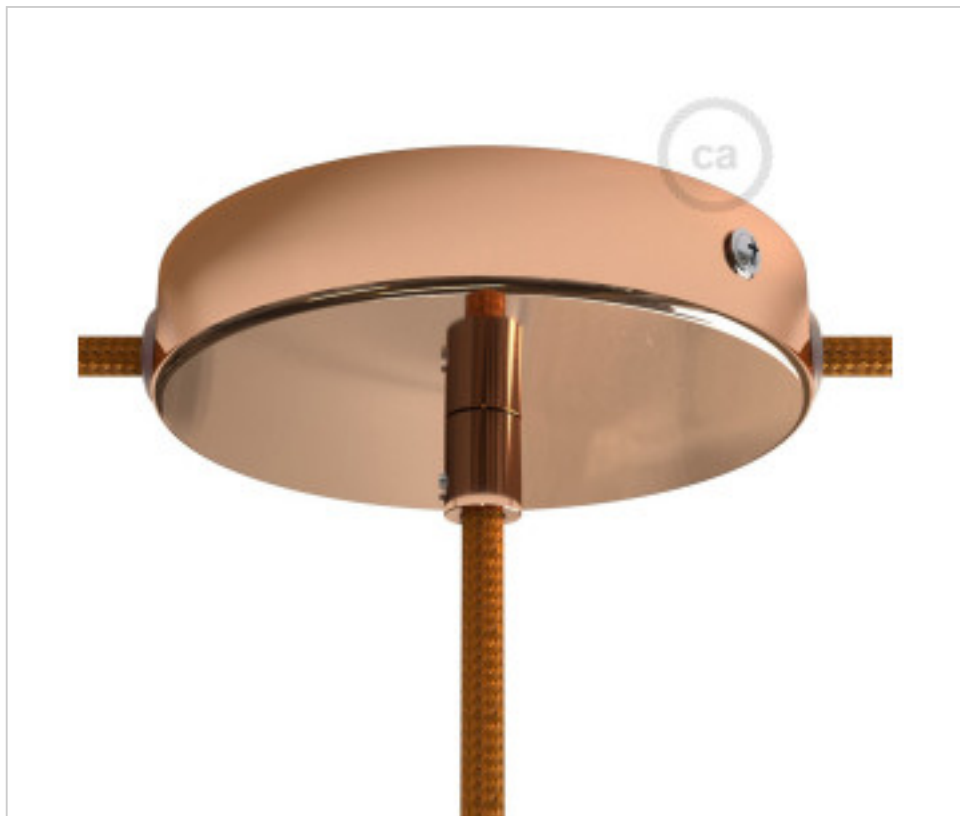

ACCESSOIRES METAL > KIT rosaces de plafond > KIT rosaces de plafond en métal
Rosaces ronds en métal 1 trou +2 latéraux

CDKRM12FC2LRATM

Rosace en métal D120 1 trou y 2 lateraux Cuivre s/métallique

4 avril 2025

DESCRIPTION

<iframe width="360" height="315" src="https://www.youtube.com/embed/fuiUQ4jnewA" frameborder="0" allow="accelerometer; autoplay; encrypted-media; gyroscope; picture-in-picture" allowfullscreen></iframe>

CDKRM12FC2LRATM

Rosace en métal D120 1 trou y 2 lateraux Cuivre s/métallique

SPÉCIFICATIONS TECHNIQUES

Pesage: 190 Grammes

REMARQUES

Comprend des éléments de fixation.

AUTRES CARACTÉRISTIQUES

Hauteur (mm): 25

Diamètre (mm): 120