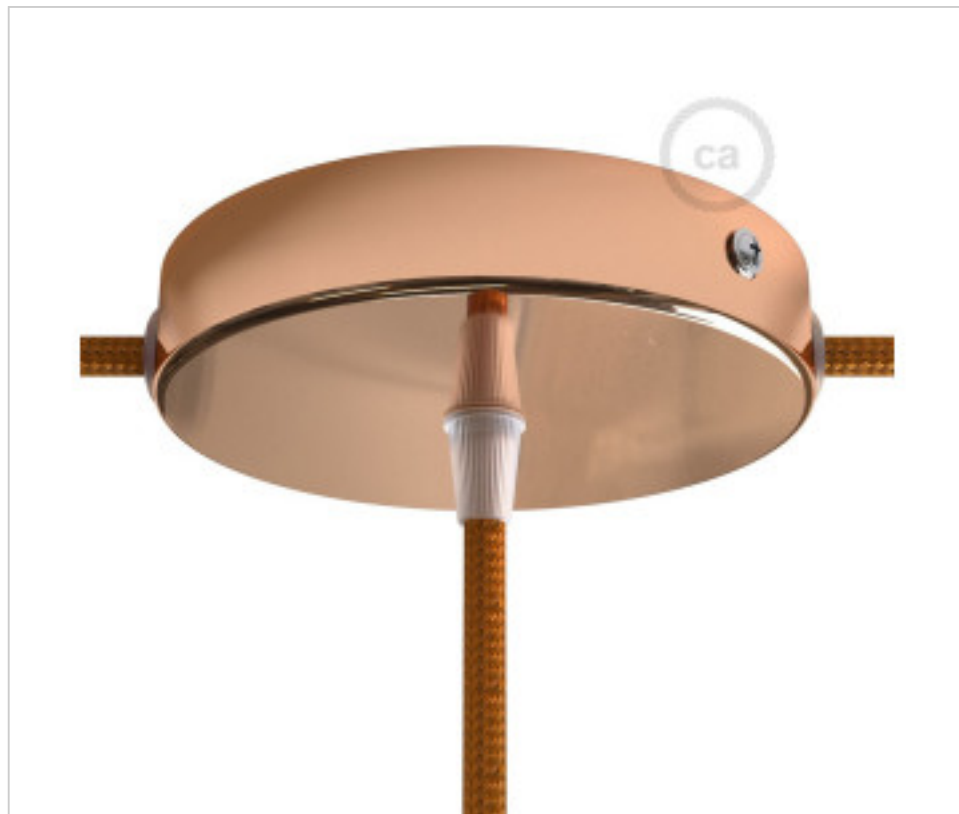

ACCESSOIRES METAL > KIT rosaces de plafond > KIT rosaces de plafond en métal
Rosaces ronds en métal 1 trou +2 latéraux

CDKRM12FC2LRA

Rosace en métal D120 1 trou y 2 lateraux Cuivre s/plastique

4 mars 2025

DESCRIPTION

<iframe width="360" height="315" src="https://www.youtube.com/embed/fuiUQ4jnewA" frameborder="0" allow="accelerometer; autoplay; encrypted-media; gyroscope; picture-in-picture" allowfullscreen></iframe>

PRIX

	Lot	Prix sans TVA
	1	8,27€
	5	7,89€
	10	7,51€

Suite à la page suivante >>