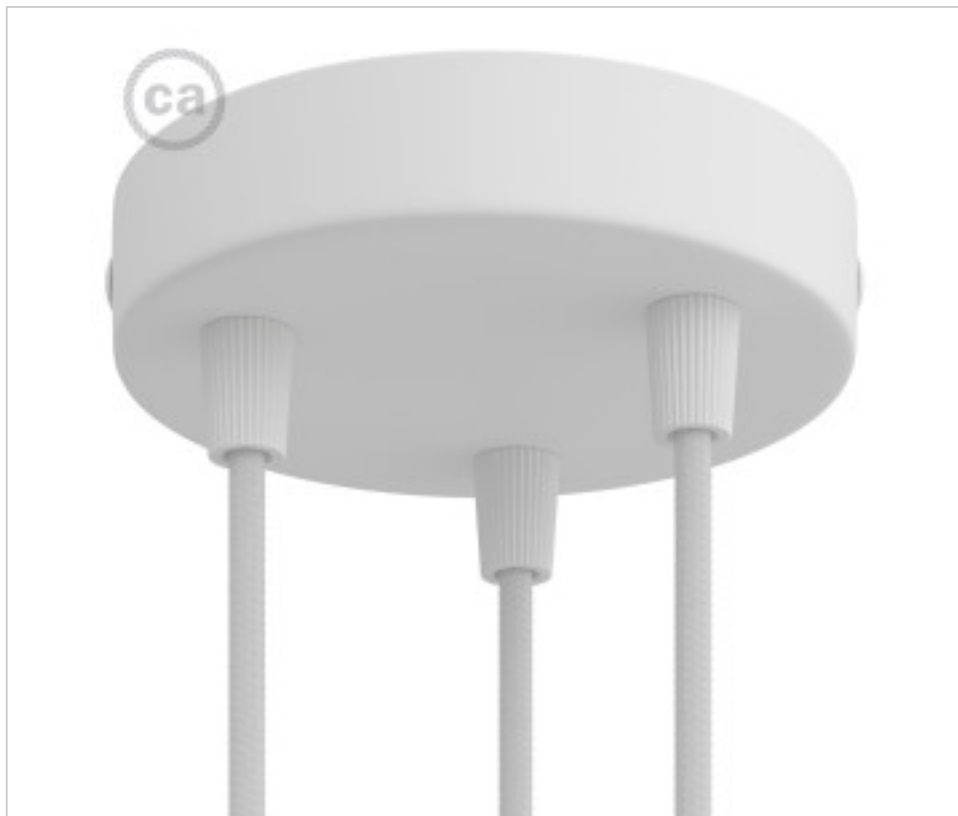

ACCESOIRES METAL > KIT rosaces de plafond > KIT rosaces de plafond en métal
Rosaces ronds en métal 3 trous serre-câble plastique

CDKRM573FVBO

Rosace en métal D120 3 trous Blanc Mat serre-câble plastique

21 nov. 2024

DESCRIPTION

<iframe width="360" height="315" src="https://www.youtube.com/embed/fuiUQ4jnewA" frameborder="0" allow="accelerometer; autoplay; encrypted-media; gyroscope; picture-in-picture" allowfullscreen></iframe>

PRIX

	Lot	Prix sans TVA
	1	4,72€
	5	4,49€
	10	4,29€

Suite à la page suivante >>