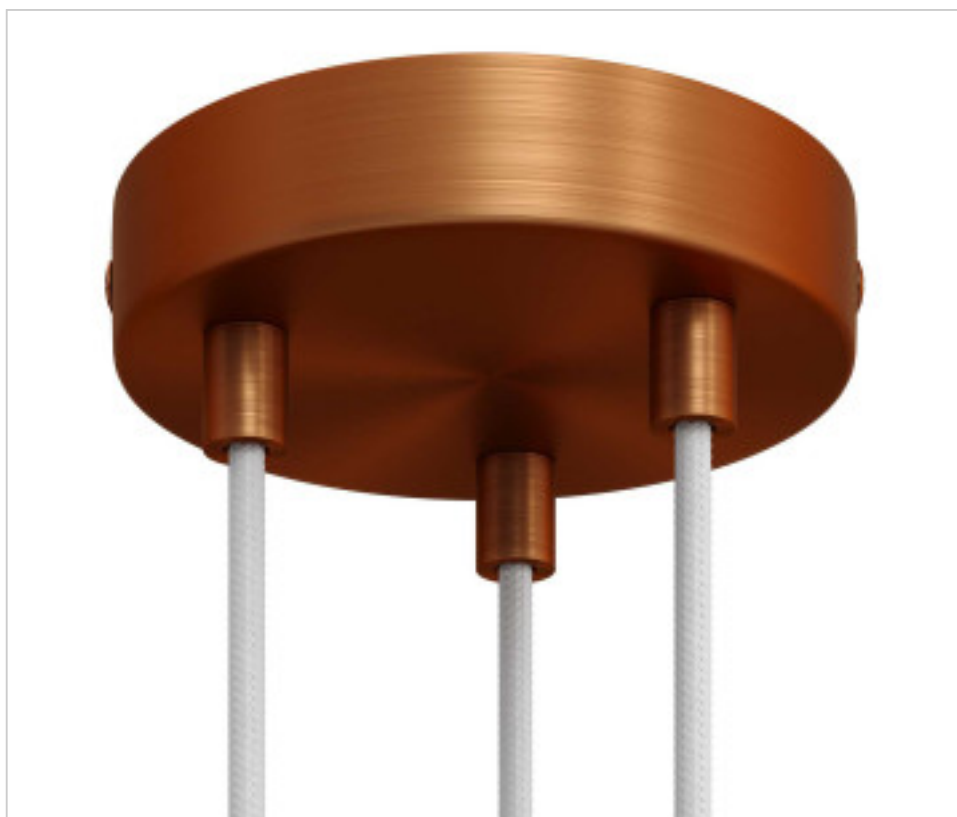

ACCESOIRES METAL > KIT rosaces de plafond > KIT rosaces de plafond en métal  
Rosaces ronds en métal 3 trous serre-câble plastique

## CDKRM573FRASTERM

Rosace en métal D120 3 trous Cuivre Satiné serre-câble métal 17mm

22 d&eacute;c. 2024

**CDKRM573FRASTERM**

**Rosace en métal D120 3 trous Cuivre Satiné serre-câble métal 17mm**

## **AUTRES CARACTÉRISTIQUES**

---

Hauteur (mm): 25

Diamètre (mm): 120