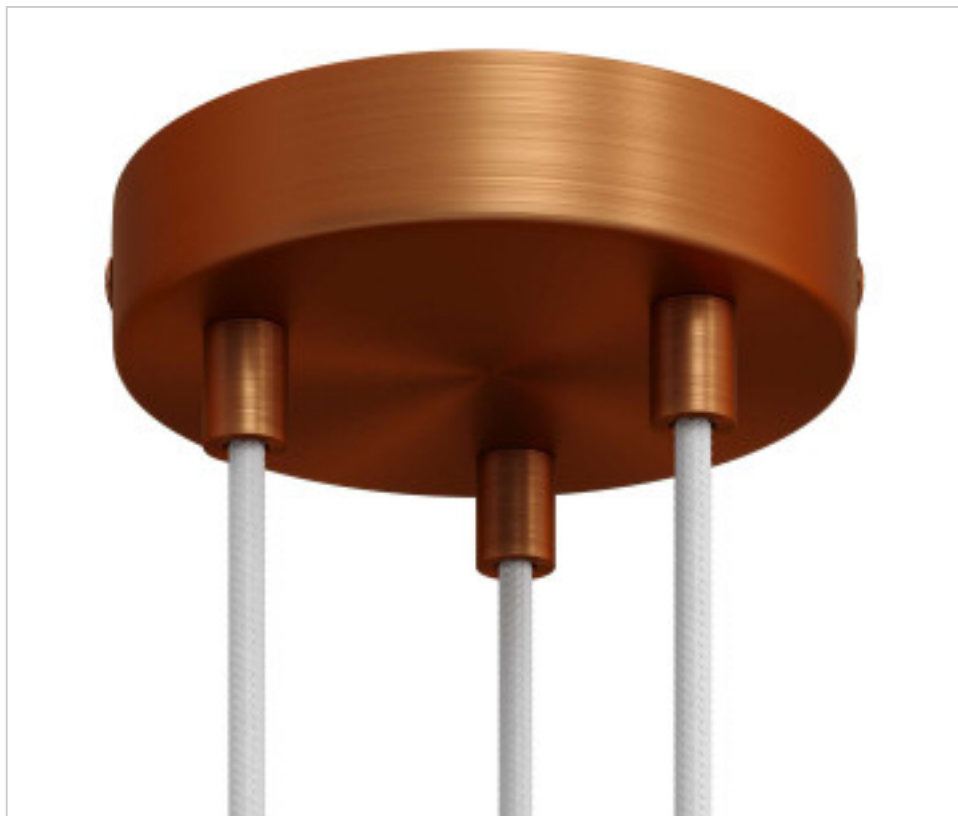

ACCESOIRES METAL > KIT rosaces de plafond > KIT rosaces de plafond en métal
Rosaces ronds en métal 3 trous serre-câble plastique

CDKRM573FRASTERM

Rosace en métal D120 3 trous Cuivre Satiné serre-câble métal 17mm

22 févr. 2025

DESCRIPTION

<iframe width="360" height="315" src="https://www.youtube.com/embed/fuiUQ4jnewA" frameborder="0" allow="accelerometer; autoplay; encrypted-media; gyroscope; picture-in-picture" allowfullscreen></iframe>

PRIX

Lot	Prix sans TVA
1	13,91€
5	13,25€
10	12,61€

Suite à la page suivante >>