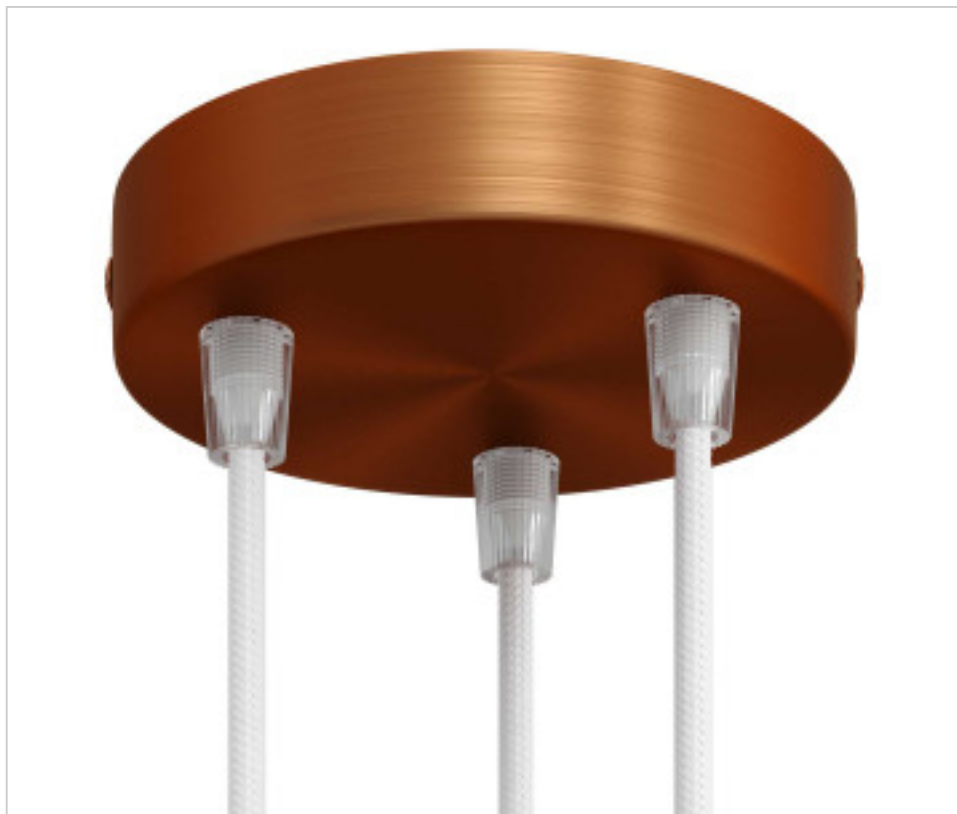

CDKRM573FRAS

Rosace en métal D120 3 trous Cuivre Satiné serre-câble plastique

4 mars 2025

DESCRIPTION

<iframe width="360" height="315" src="https://www.youtube.com/embed/fuiUQ4jnewA" frameborder="0" allow="accelerometer; autoplay; encrypted-media; gyroscope; picture-in-picture" allowfullscreen></iframe>

PRIX

	Lot	Prix sans TVA
	1	8,94€
	5	8,52€
	10	8,11€

Suite à la page suivante >>

ACCESSOIRES METAL > KIT rosaces de plafond > KIT rosaces de plafond en métal
Rosaces ronds en métal 3 trous serre-câble metal 17mm

CDKRM573FRAS

Rosace en métal D120 3 trous Cuivre Satiné serre-câble plastique

SPÉCIFICATIONS TECHNIQUES

Pesage: 184 Grammes

REMARQUES

Comprend des éléments de fixation.

AUTRES CARACTÉRISTIQUES

Hauteur (mm): 25

Diamètre (mm): 120