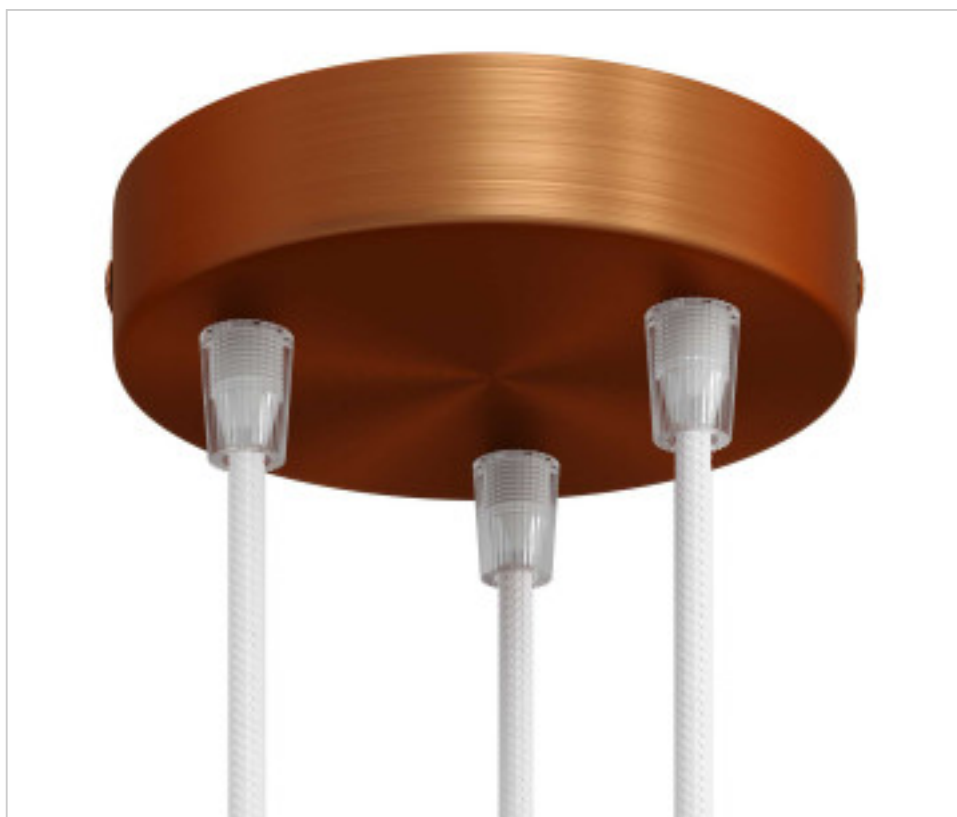

ACCESOIRES METAL > KIT rosaces de plafond > KIT rosaces de plafond en métal
Rosaces ronds en métal 3 trous serre-câble metal 17mm

CDKRM573FRAS

Rosace en métal D120 3 trous Cuivre Satiné serre-câble plastique

21 nov. 2024

DESCRIPTION

<iframe width="360" height="315" src="https://www.youtube.com/embed/fuiUQ4jnewA" frameborder="0" allow="accelerometer; autoplay; encrypted-media; gyroscope; picture-in-picture" allowfullscreen></iframe>

PRIX

	Lot	Prix sans TVA
	1	8,94€
	5	8,52€
	10	8,11€

Suite à la page suivante >>