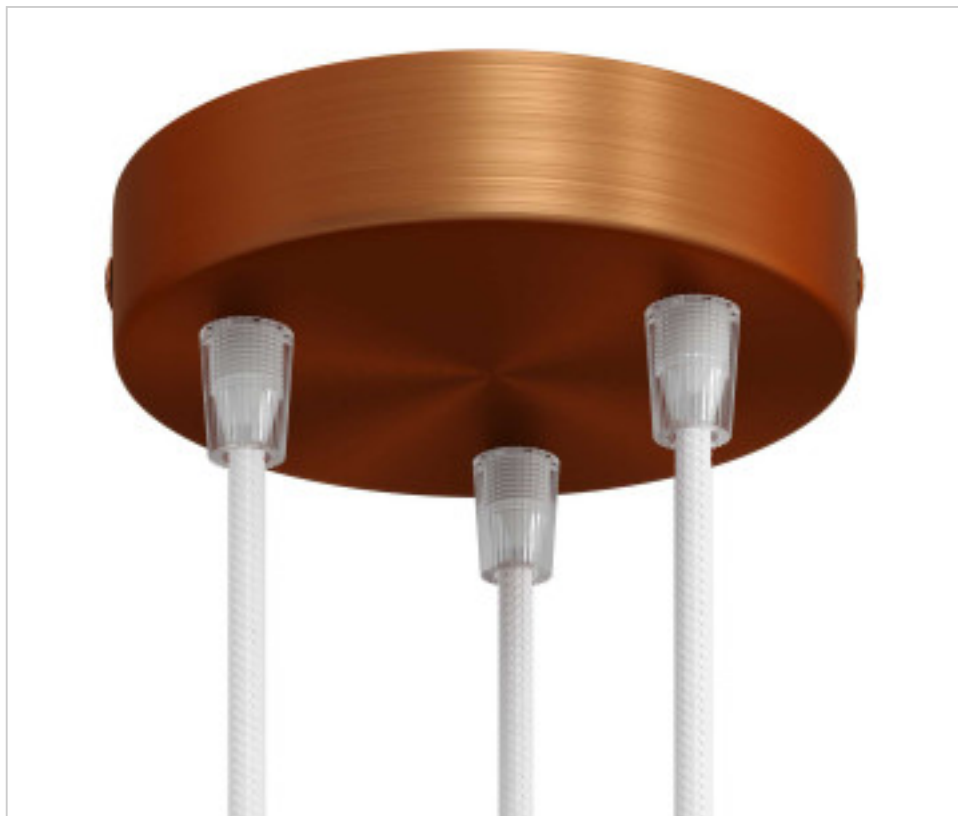

CDKRM573FRAS

Rosace en métal D120 3 trous Cuivre Satiné serre-câble plastique

22 déc. 2024

DESCRIPTION

<iframe width="360" height="315" src="https://www.youtube.com/embed/fuiUQ4jnewA" frameborder="0" allow="accelerometer; autoplay; encrypted-media; gyroscope; picture-in-picture" allowfullscreen></iframe>

PRIX

	Lot	Prix sans TVA
	1	8,94€
	5	8,52€
	10	8,11€

Suite à la page suivante >>

ACCESSOIRES METAL > KIT rosaces de plafond > KIT rosaces de plafond en métal
Rosaces ronds en métal 3 trous serre-câble metal 17mm

CDKRM573FRAS

Rosace en métal D120 3 trous Cuivre Satiné serre-câble plastique

SPÉCIFICATIONS TECHNIQUES

Pesage: 184 Grammes

REMARQUES

Comprend des éléments de fixation.

AUTRES CARACTÉRISTIQUES

Hauteur (mm): 25

Diamètre (mm): 120