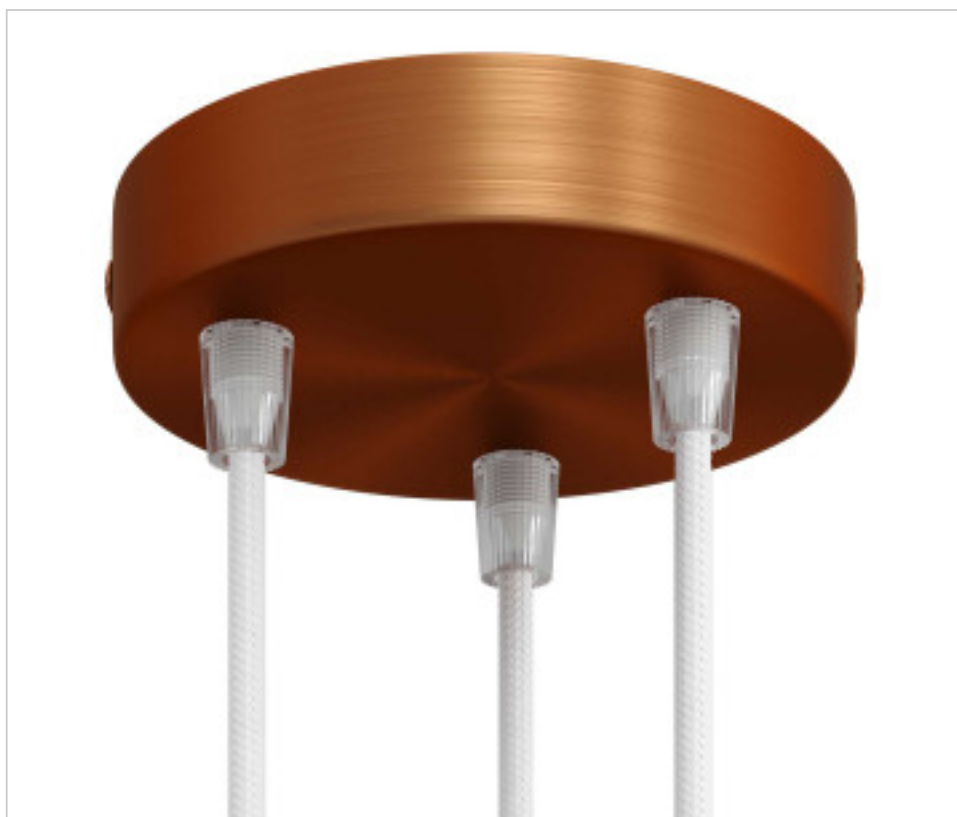

CDKRM573FRAS

Rosace en métal D120 3 trous Cuivre Satiné serre-câble plastique

5 avril 2025

DESCRIPTION

<iframe width="360" height="315" src="https://www.youtube.com/embed/fuiUQ4jnewA" frameborder="0" allow="accelerometer; autoplay; encrypted-media; gyroscope; picture-in-picture" allowfullscreen></iframe>

PRIX

	Lot	Prix sans TVA
	1	8,94€
	5	8,52€
	10	8,11€

Suite à la page suivante >>

ACCESSOIRES METAL > KIT rosaces de plafond > KIT rosaces de plafond en métal
Rosaces ronds en métal 3 trous serre-câble metal 17mm

CDKRM573FRAS

Rosace en métal D120 3 trous Cuivre Satiné serre-câble plastique

SPÉCIFICATIONS TECHNIQUES

Pesage: 184 Grammes

REMARQUES

Comprend des éléments de fixation.

AUTRES CARACTÉRISTIQUES

Hauteur (mm): 25

Diamètre (mm): 120