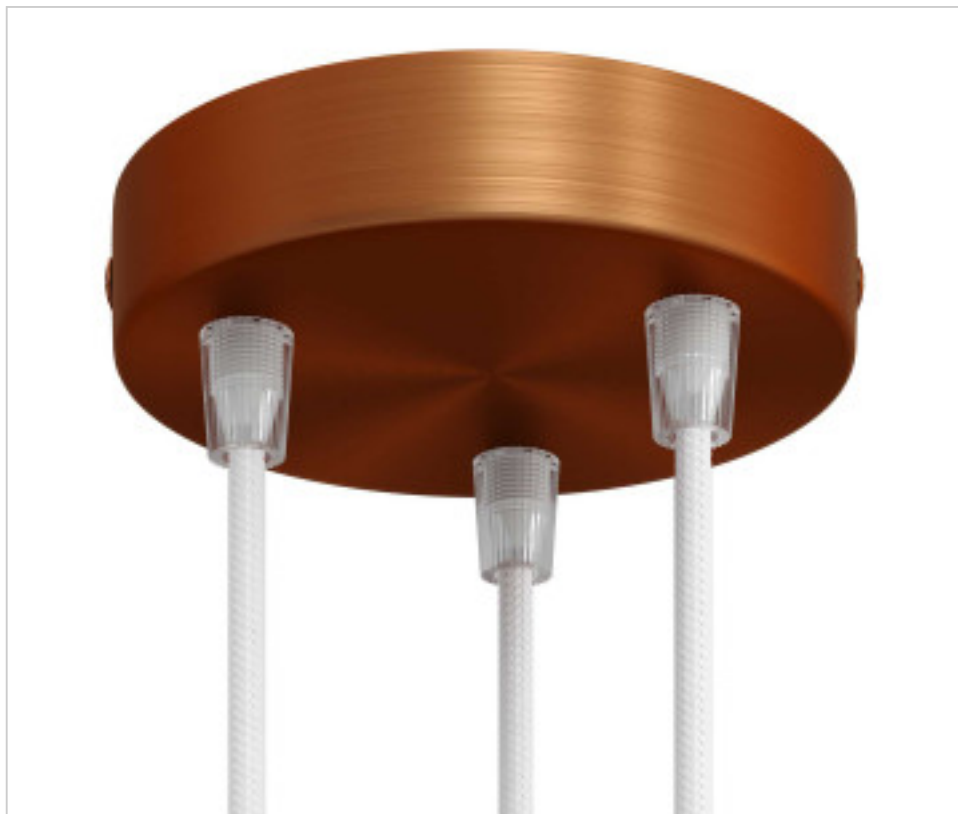

## CDKRM573FRAS

### Rosace en métal D120 3 trous Cuivre Satiné serre-câble plastique

1 f&eacute;vr. 2025

#### PRIX

	Lot	Prix sans TVA
	1	8,94€
	5	8,52€
	10	8,11€

Suite à la page suivante >>

ACCESSOIRES METAL > KIT rosaces de plafond > KIT rosaces de plafond en métal  
Rosaces ronds en métal 3 trous serre-câble metal 17mm

**CDKRM573FRAS**

**Rosace en métal D120 3 trous Cuivre Satiné serre-câble plastique**