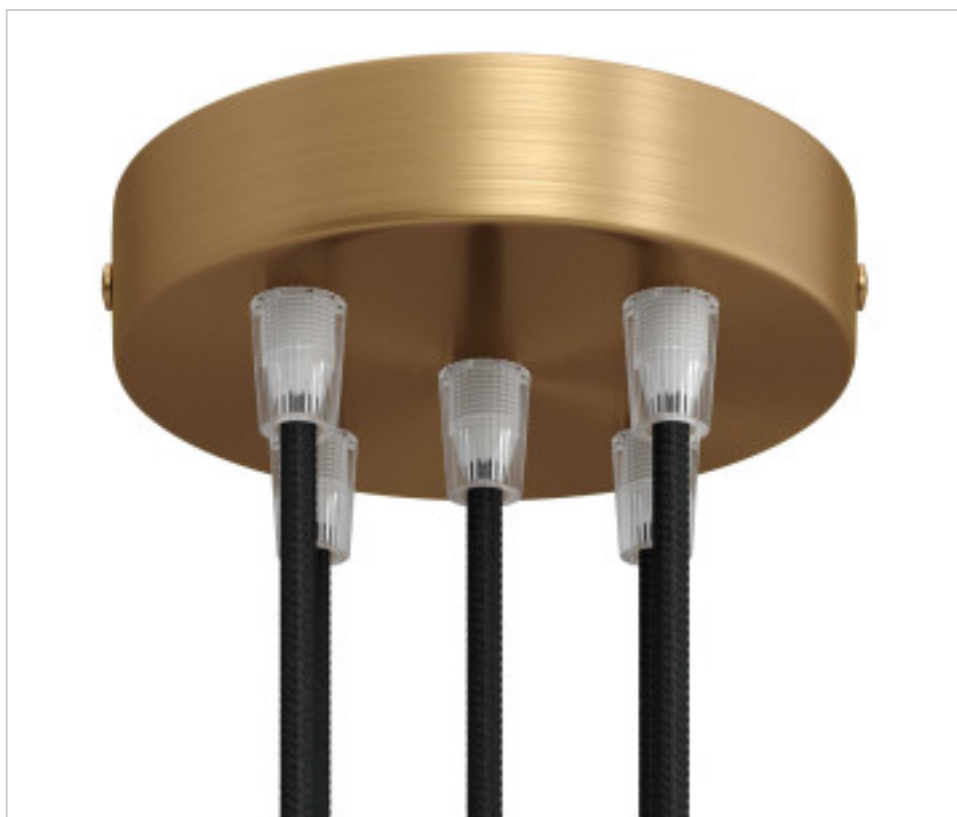

ACCESOIRES METAL > KIT rosaces de plafond > KIT rosaces de plafond en métal  
Rosaces ronds en métal 5 trous serre-câble plastique

## CDKRM575FOTS

Rosace en métal D120 5 trous Bronze Satiné serre-câble plastique

3 nov. 2024

### PRIX

	Lot	Prix sans TVA
	1	9,35€
	5	8,92€
	10	8,49€

Suite à la page suivante >>

ACCESSOIRES METAL > KIT rosaces de plafond > KIT rosaces de plafond en métal  
Rosaces ronds en métal 5 trous serre-câble plastique

**CDKRM575FOTS**

**Rosace en métal D120 5 trous Bronze Satiné serre-câble plastique**