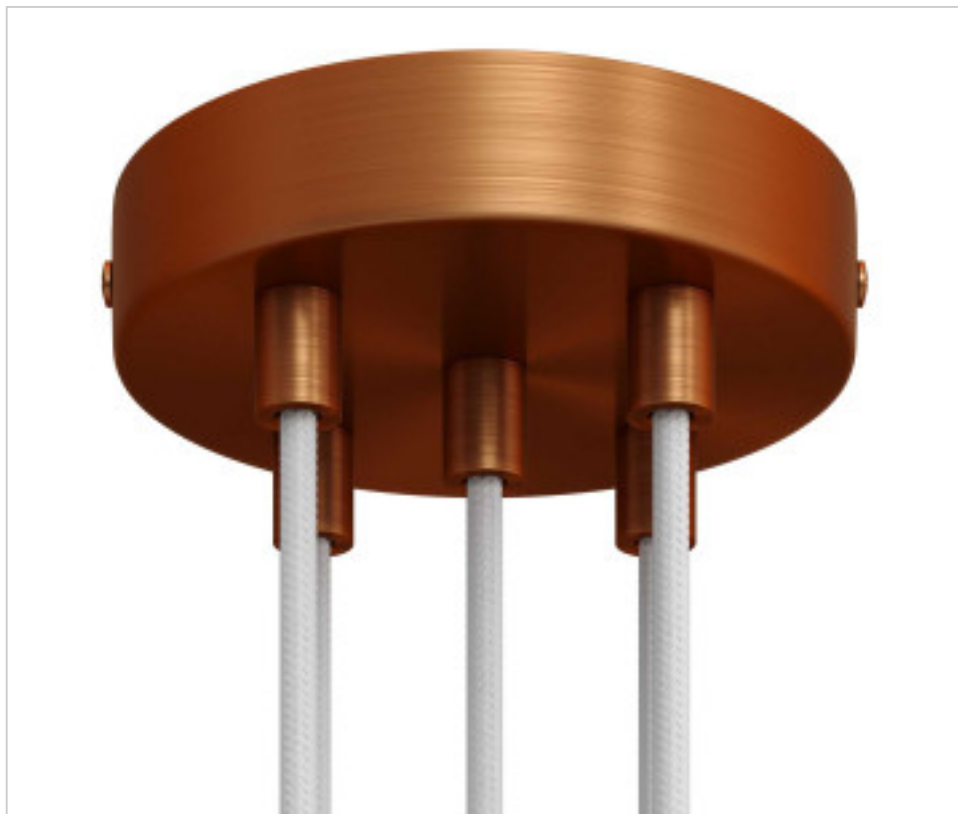

ACCESOIRES METAL > KIT rosaces de plafond > KIT rosaces de plafond en métal
Rosaces ronds en métal 5 ou 6 trous serre-câble métal 17mm

CDKRM575FRATERM

Rosace en métal D120 5 trous Cuivre Satiné serre-câble métal 17mm

21 nov. 2024

DESCRIPTION

<iframe width="360" height="315" src="https://www.youtube.com/embed/fuiUQ4jnewA" frameborder="0" allow="accelerometer; autoplay; encrypted-media; gyroscope; picture-in-picture" allowfullscreen></iframe>

PRIX

Lot	Prix sans TVA
1	17,80€
5	16,95€
10	16,15€

Suite à la page suivante >>