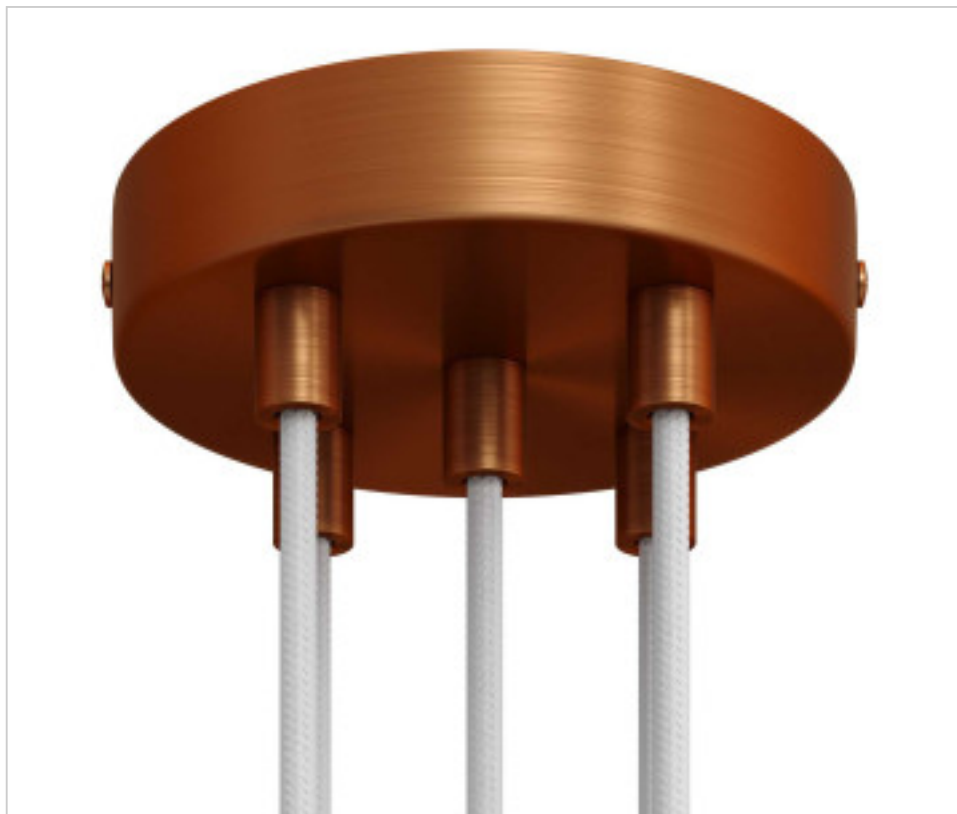

ACCESOIRES METAL > KIT rosaces de plafond > KIT rosaces de plafond en métal  
Rosaces ronds en métal 5 ou 6 trous serre-câble métal 17mm

## CDKRM575FRATERM

Rosace en métal D120 5 trous Cuivre Satiné serre-câble métal 17mm

4 mars 2025

**CDKRM575FRASTERM**

**Rosace en métal D120 5 trous Cuivre Satiné serre-câble métal 17mm**

## **AUTRES CARACTÉRISTIQUES**

---

Hauteur (mm): 25

Diamètre (mm): 120