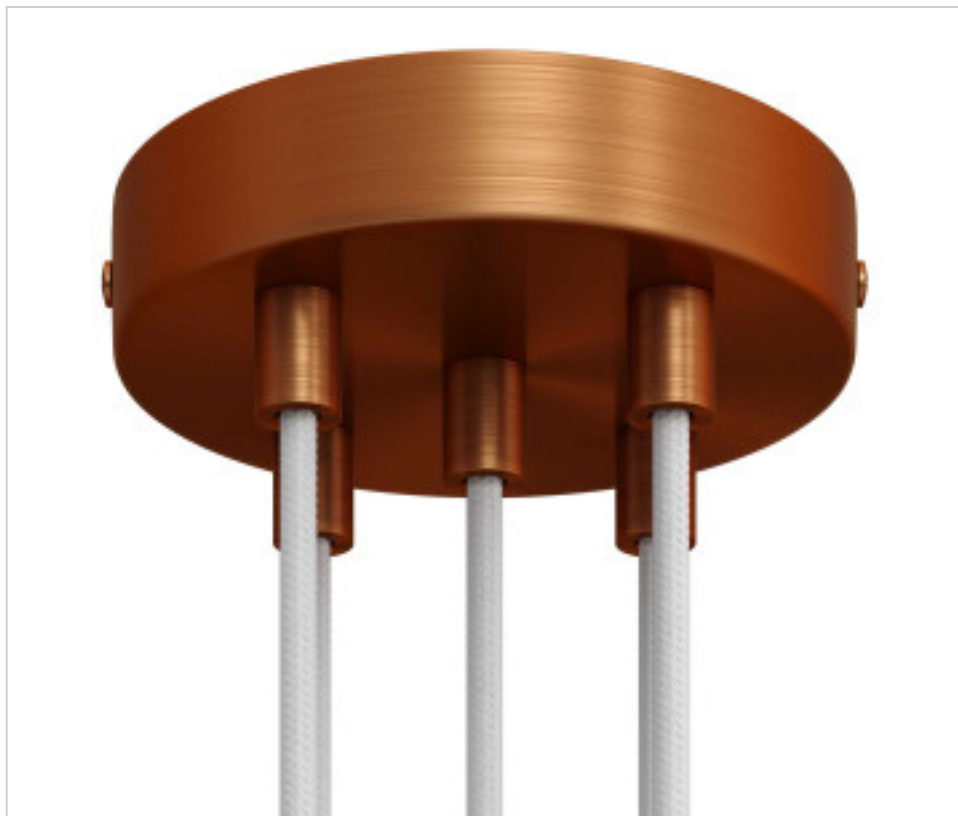

ACCESOIRES METAL > KIT rosaces de plafond > KIT rosaces de plafond en métal
Rosaces ronds en métal 5 ou 6 trous serre-câble métal 17mm

CDKRM575FRASTERM

Rosace en métal D120 5 trous Cuivre Satiné serre-câble métal 17mm

22 déc. 2024

DESCRIPTION

<iframe width="360" height="315" src="https://www.youtube.com/embed/fuiUQ4jnewA" frameborder="0" allow="accelerometer; autoplay; encrypted-media; gyroscope; picture-in-picture" allowfullscreen></iframe>

PRIX

	Lot	Prix sans TVA
	1	17,80€
	5	16,95€
	10	16,15€

Suite à la page suivante >>