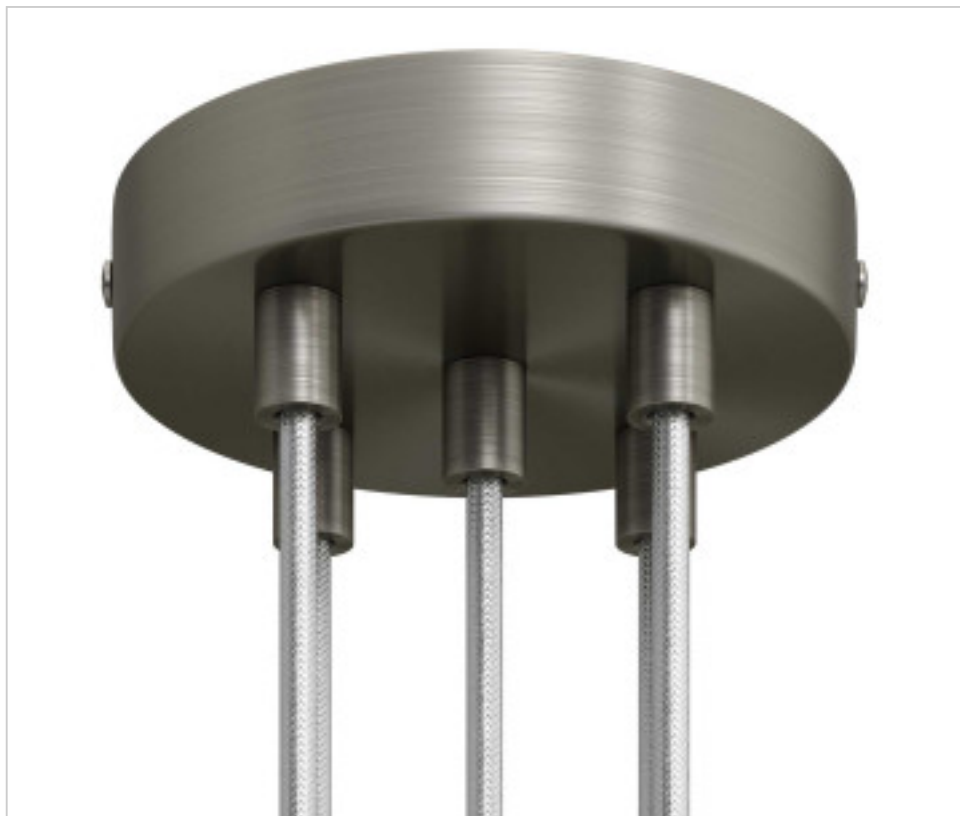

ACCESOIRES METAL > KIT rosaces de plafond > KIT rosaces de plafond en métal
Rosaces ronds en métal 5 ou 6 trous serre-câble métal 17mm

CDKRM575FTISTERM

Rosace en métal D120 5 trous titane Satiné serre-câble métal 17mm

5 avril 2025

DESCRIPTION

<iframe width="360" height="315" src="https://www.youtube.com/embed/fuiUQ4jnewA" frameborder="0" allow="accelerometer; autoplay; encrypted-media; gyroscope; picture-in-picture" allowfullscreen></iframe>

PRIX

Lot	Prix sans TVA
1	17,64€
5	16,80€
10	16,00€

Suite à la page suivante >>