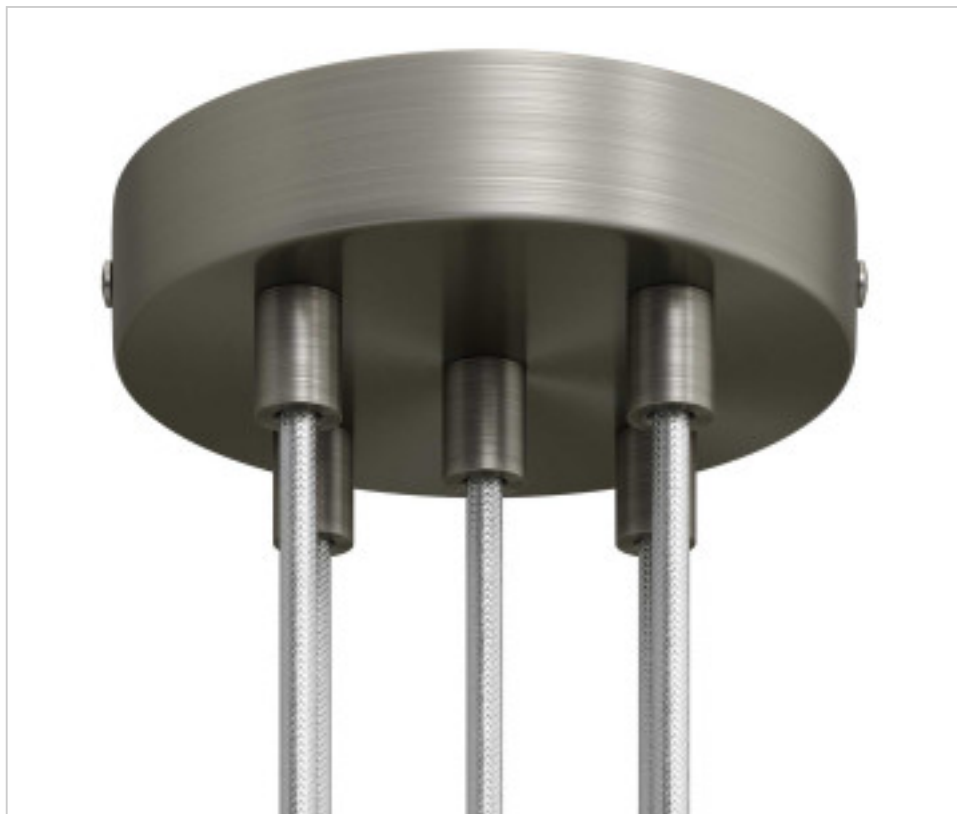

ACCESOIRES METAL > KIT rosaces de plafond > KIT rosaces de plafond en métal
Rosaces ronds en métal 5 ou 6 trous serre-câble métal 17mm

CDKRM575FTISTERM

Rosace en métal D120 5 trous titane Satiné serre-câble métal 17mm

4 mars 2025

DESCRIPTION

<iframe width="360" height="315" src="https://www.youtube.com/embed/fuiUQ4jnewA" frameborder="0" allow="accelerometer; autoplay; encrypted-media; gyroscope; picture-in-picture" allowfullscreen></iframe>

PRIX

	Lot	Prix sans TVA
	1	17,64€
	5	16,80€
	10	16,00€

Suite à la page suivante >>