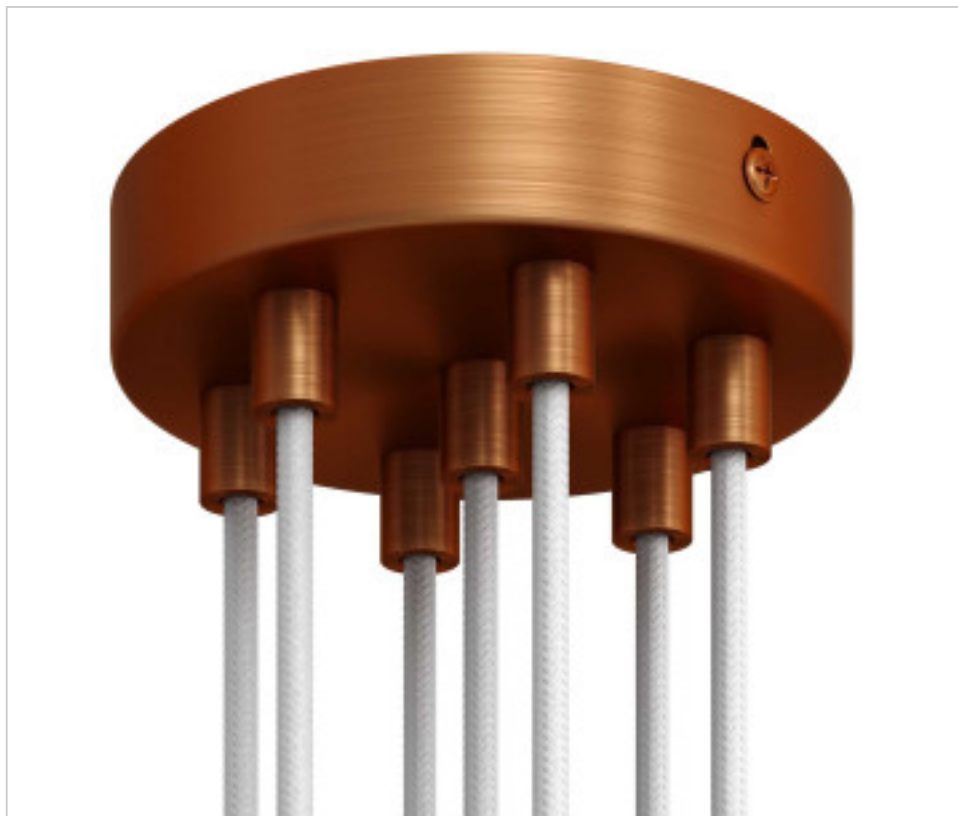

ACCESOIRES METAL > KIT rosaces de plafond > KIT rosaces de plafond en métal  
Rosaces ronds en métal 7 trous serre-câble métal 17mm

## CDKRM576FRASTERM

Rosace en métal D120 7 trous Cuivre Satiné serre-câble métal 17mm

22 d&eacute;c. 2024

**CDKRM576FRASTERM**

**Rosace en métal D120 7 trous Cuivre Satiné serre-câble métal 17mm**

## **AUTRES CARACTÉRISTIQUES**

---

Hauteur (mm): 25

Diamètre (mm): 120