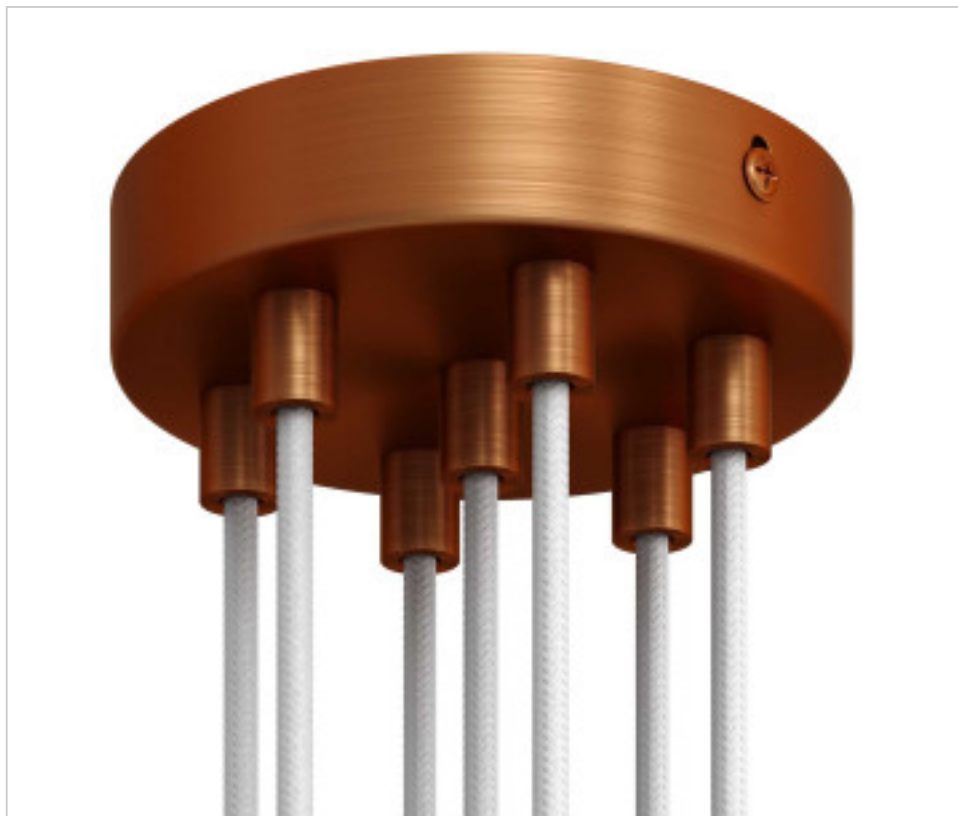

CDKRM576FRASTERM

Rosace en métal D120 7 trous Cuivre Satiné serre-câble métal 17mm

1 févr. 2025

DESCRIPTION

<iframe width="360" height="315" src="https://www.youtube.com/embed/fuiUQ4jnewA" frameborder="0" allow="accelerometer; autoplay; encrypted-media; gyroscope; picture-in-picture" allowfullscreen></iframe>

PRIX

| Lot | Prix sans TVA |
|-----|---------------|
| 1 | 21,45€ |
| 5 | 20,42€ |
| 10 | 19,45€ |

Suite à la page suivante >>

ACCESSOIRES METAL > KIT rosaces de plafond > KIT rosaces de plafond en métal
Rosaces ronds en métal 7 trous serre-câble metal 17mm

CDKRM576FRASTERM

Rosace en métal D120 7 trous Cuivre Satiné serre-câble métal 17mm

SPÉCIFICATIONS TECHNIQUES

Pesage: 223 Grammes

REMARQUES

Comprend des éléments de fixation.

AUTRES CARACTÉRISTIQUES

Hauteur (mm): 25

Diamètre (mm): 120