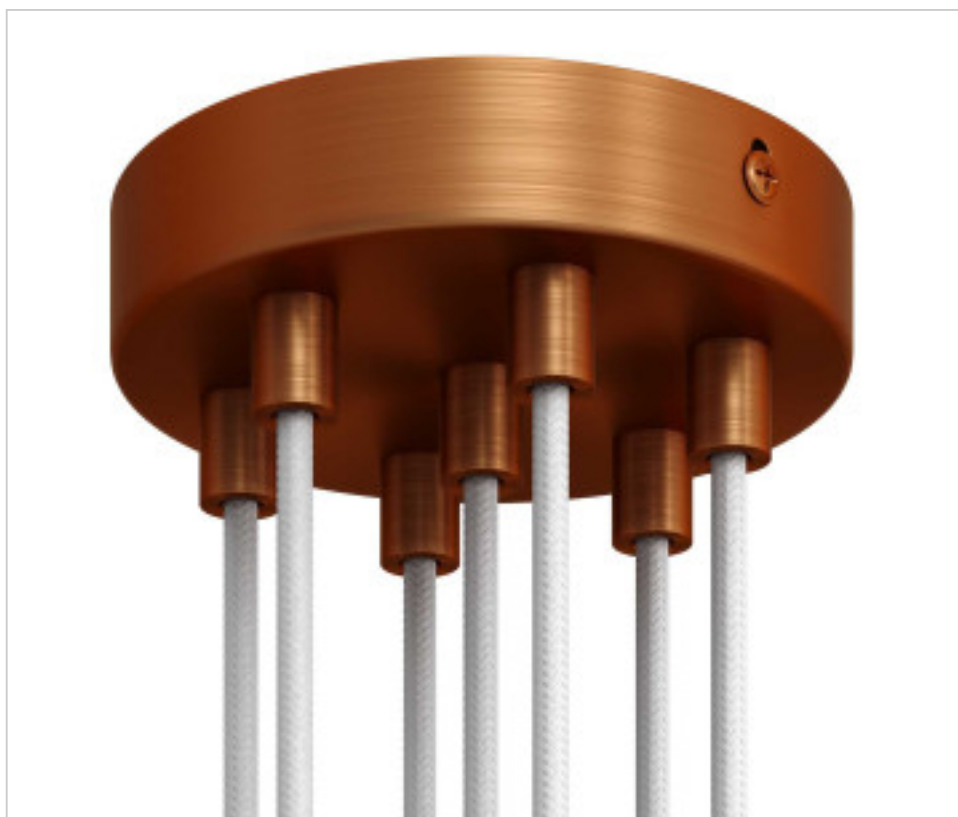

## CDKRM576FRASTERM

### Rosace en métal D120 7 trous Cuivre Satiné serre-câble métal 17mm

5 avril 2025

**CDKRM576FRASTERM**

**Rosace en métal D120 7 trous Cuivre Satiné serre-câble métal 17mm**

## **AUTRES CARACTÉRISTIQUES**

---

Hauteur (mm): 25

Diamètre (mm): 120