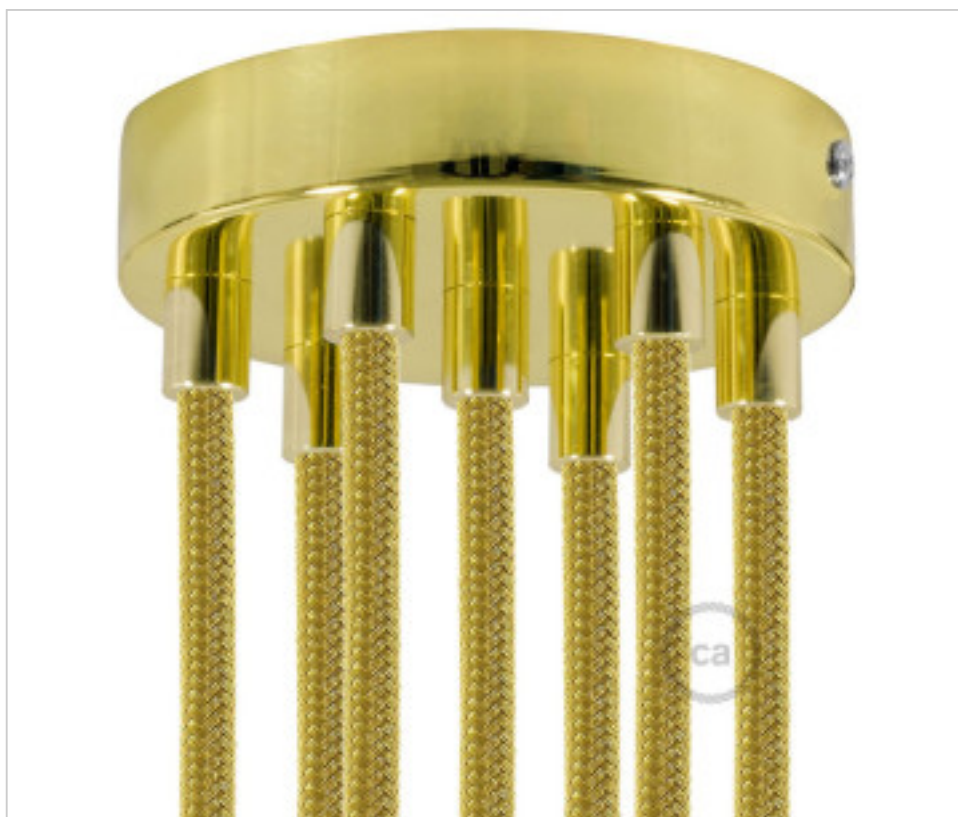

ACCESOIRES METAL > KIT rosaces de plafond > KIT rosaces de plafond en métal  
Rosaces ronds en métal 7 trous serre-câble metal 17mm

## CDKRM576FGOTERM

Rosace en métal D120 7 trous Laiton serre-câble métal 17mm

22 d&eacute;c. 2024

**CDKRM576FGOTERM**

**Rosace en métal D120 7 trous Laiton serre-câble métal 17mm**

## **AUTRES CARACTÉRISTIQUES**

---

Hauteur (mm): 25

Diamètre (mm): 120