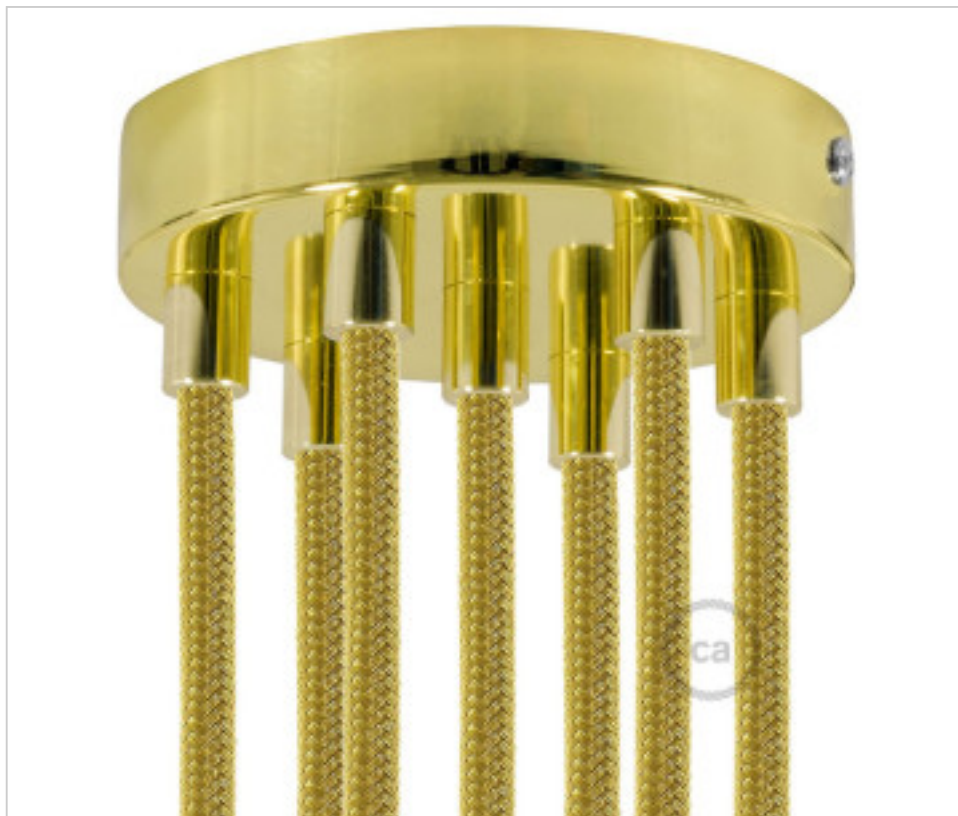

ACCESOIRES METAL > KIT rosaces de plafond > KIT rosaces de plafond en métal
Rosaces ronds en métal 7 trous serre-câble metal 17mm

CDKRM576FGOTERM

Rosace en métal D120 7 trous Laiton serre-câble métal 17mm

1 févr. 2025

DESCRIPTION

<iframe width="360" height="315" src="https://www.youtube.com/embed/fuiUQ4jnewA" frameborder="0" allow="accelerometer; autoplay; encrypted-media; gyroscope; picture-in-picture" allowfullscreen></iframe>

PRIX

	Lot	Prix sans TVA
	1	18,21€
	5	17,36€
	10	16,52€

Suite à la page suivante >>