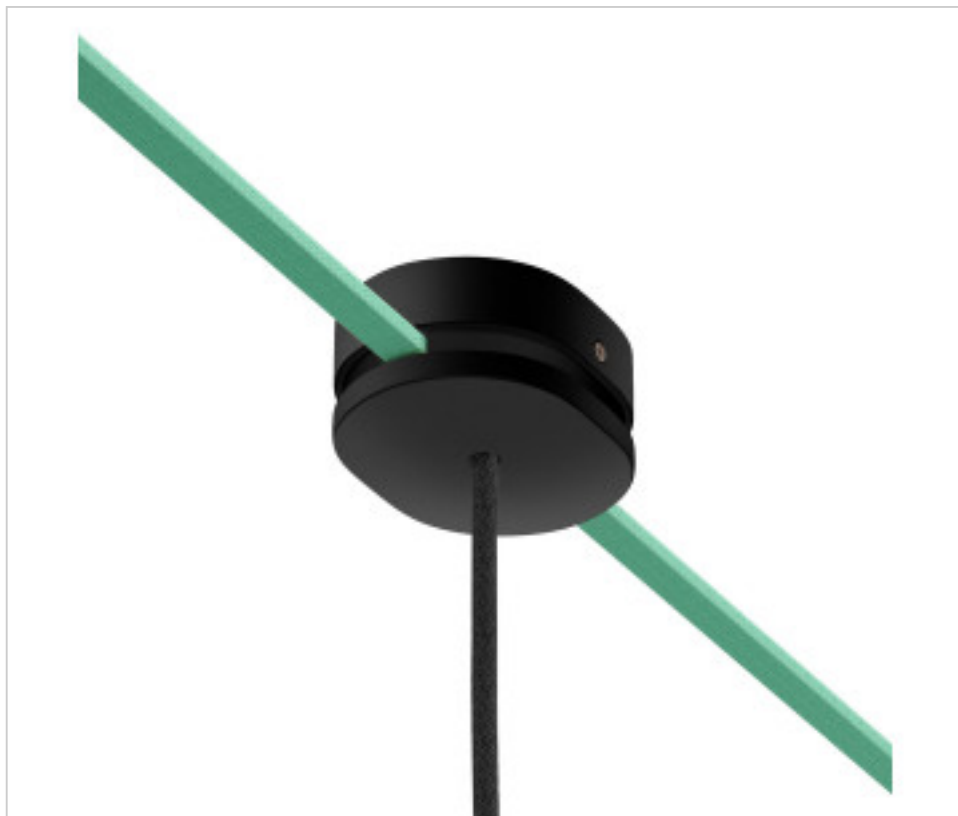

CDRLCAT33

Rosace ovale en bois avec un trou central et 2 trous latéraux

3 nov. 2024

DESCRIPTION

Rosace ovale en bois avec un trou central et 2 trous latéraux pour le fil de guirlande. Fabriqué en Italie. Finition : Noir. Comprend les éléments de fixation et les connecteurs.

PRIX

	Lot	Prix sans TVA
	1	29,72€
	5	28,30€
	10	26,96€

Suite à la page suivante >>

ACCESSOIRES METAL > KIT rosaces de plafond > KIT Rosaces Plafond Rond en Bois
Rosaces oval en bois 1 trou 10mm

CDRLCAT33

Rosace ovale en bois avec un trou central et 2 trous latéraux

SPÉCIFICATIONS TECHNIQUES

Pesage: 262 Grammes

REMARQUES

Rosace en bois pour câbles plats de section rectangulaire ou pour la guirlande H05RNH2-F : Dimensions : H 40 mm, L 110 mm, P 80 mm. Trou supérieur : 5 mm. Trou central : 10 mm. Serre-câble.

AUTRES CARACTÉRISTIQUES

Largeur (mm): 110

Hauteur (mm): 40

Diamètre (mm): 80