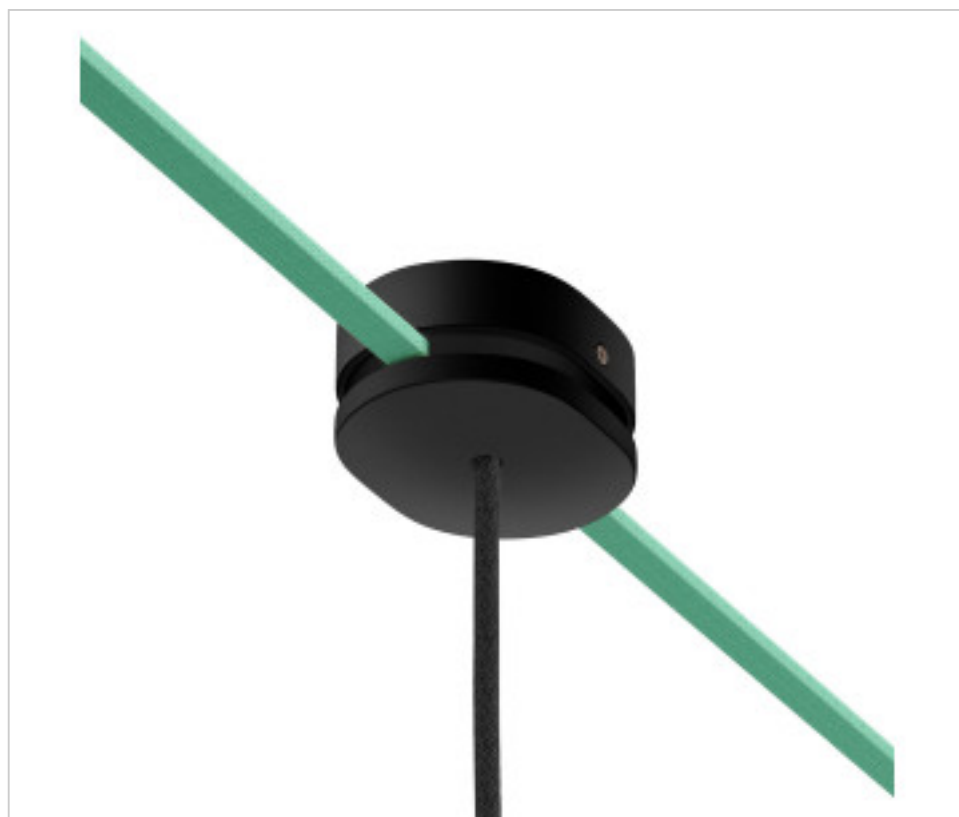

### Rosace ovale en bois avec un trou central et 2 trous latéraux

7 janv. 2025

## DESCRIPTION

Rosace ovale en bois avec un trou central et 2 trous latéraux pour le fil de guirlande. Fabriqué en Italie. Finition : Noir. Comprend les éléments de fixation et les connecteurs.

**CDRLCAT33**

**Rosace ovale en bois avec un trou central et 2 trous latéraux**

## **REMARQUES**

---

Rosace en bois pour câbles plats de section rectangulaire ou pour la guirlande H05RNH2-F : Dimensions : H 40 mm, L 110 mm, P 80 mm. Trou supérieur : 5 mm. Trou central : 10 mm. Serre-câble.