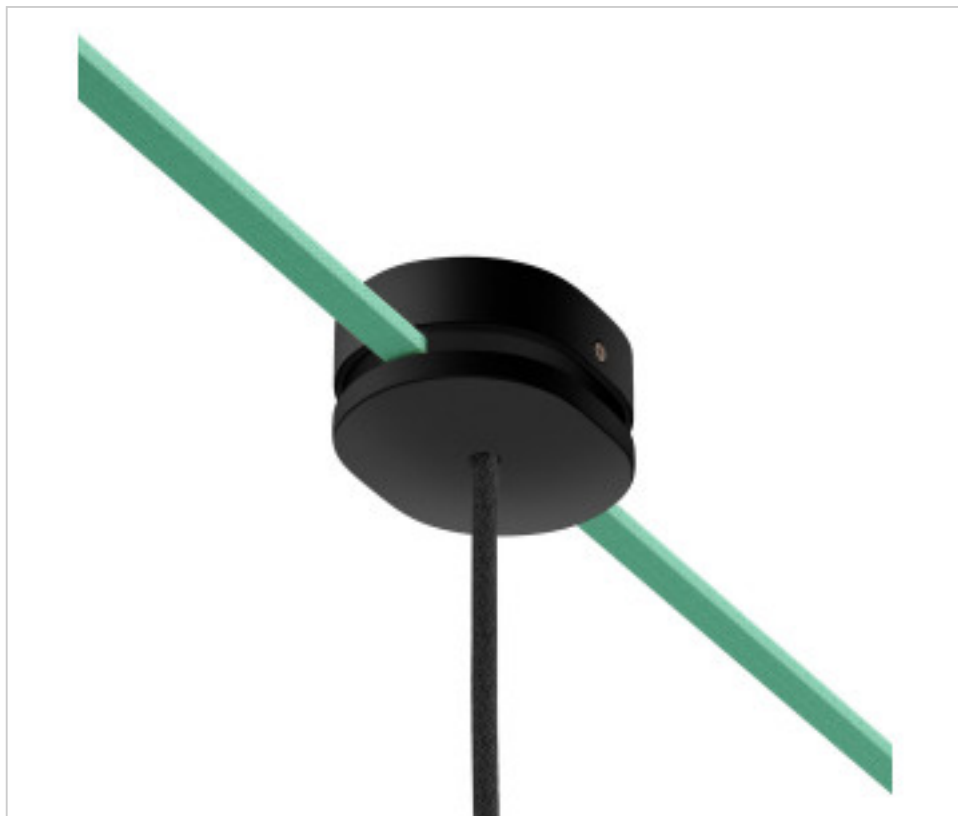

### Rosace ovale en bois avec un trou central et 2 trous latéraux

4 d&eacute;c. 2024

## DESCRIPTION

Rosace ovale en bois avec un trou central et 2 trous latéraux pour le fil de guirlande. Fabriqué en Italie. Finition : Noir. Comprend les éléments de fixation et les connecteurs.

**Rosace ovale en bois avec un trou central et 2 trous latéraux**

## **REMARQUES**

---

Rosace en bois pour câbles plats de section rectangulaire ou pour la guirlande H05RNH2-F : Dimensions : H 40 mm, L 110 mm, P 80 mm. Trou supérieur : 5 mm. Trou central : 10 mm. Serre-câble.