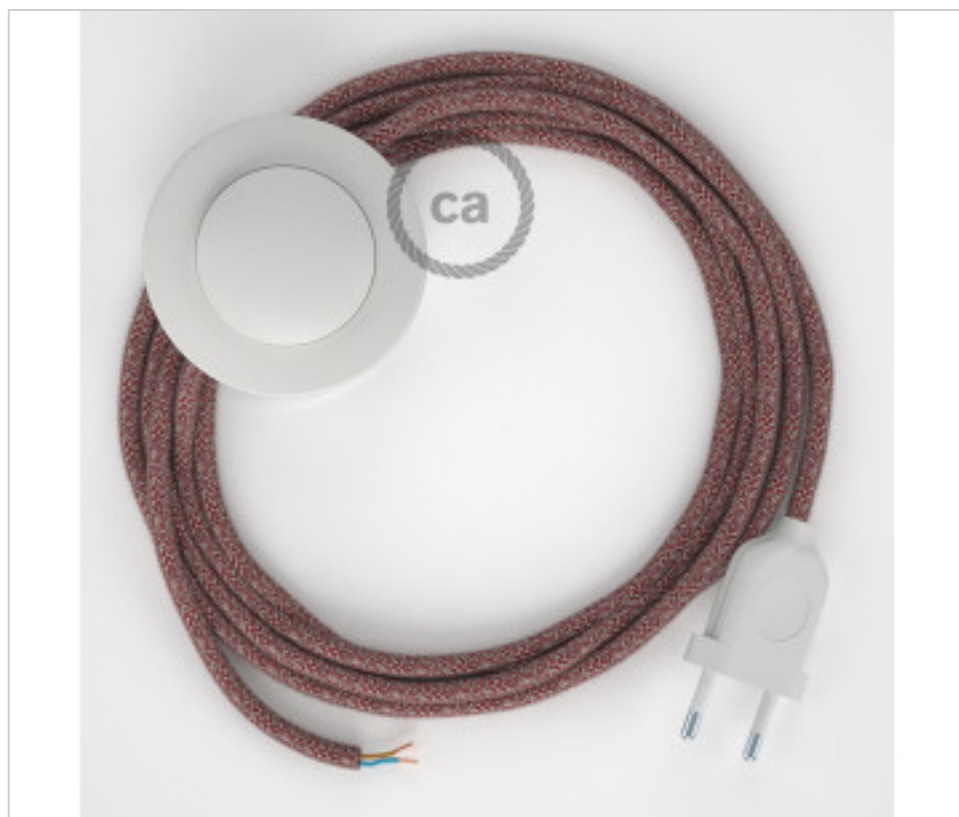

MATERIEL ELECTRIQUE > CORDONS D'ALIMENTATION TEXTILE > Câblages rond lampe
Câblage lampe à pied en coton rond

CDCABPBTORS83

Sol Kit 3m Blanc câble Rond Coton et Lin Rouge RS83

4 avril 2025

DESCRIPTION

Connexion pour lampadaire avec prise européenne à 2 pôles et interrupteur au sol. 250V-2A. Avec 3 mètres de câble textile 2x0,75mm² (1m de la fiche au commutateur et 2m du commutateur à l'extrémité libre)

PRIX

	Lot	Prix sans TVA
	1	19,62€
	10	18,68€
	50	17,80€

Suite à la page suivante >>

MATERIEL ELECTRIQUE > CORDONS D'ALIMENTATION TEXTILE > Câblages rond lampe
Câblage lampe à pied en coton rond

CDCABPBTORS83

Sol Kit 3m Blanc câble Rond Coton et Lin Rouge RS83

SPÉCIFICATIONS TECHNIQUES

CERTIFICADOS

Pesage: 253 Grammes

REMARQUES

1 m de la prise à l'interrupteur et 2 m de l'interrupteur à l'extrémité libre

AUTRES CARACTÉRISTIQUES