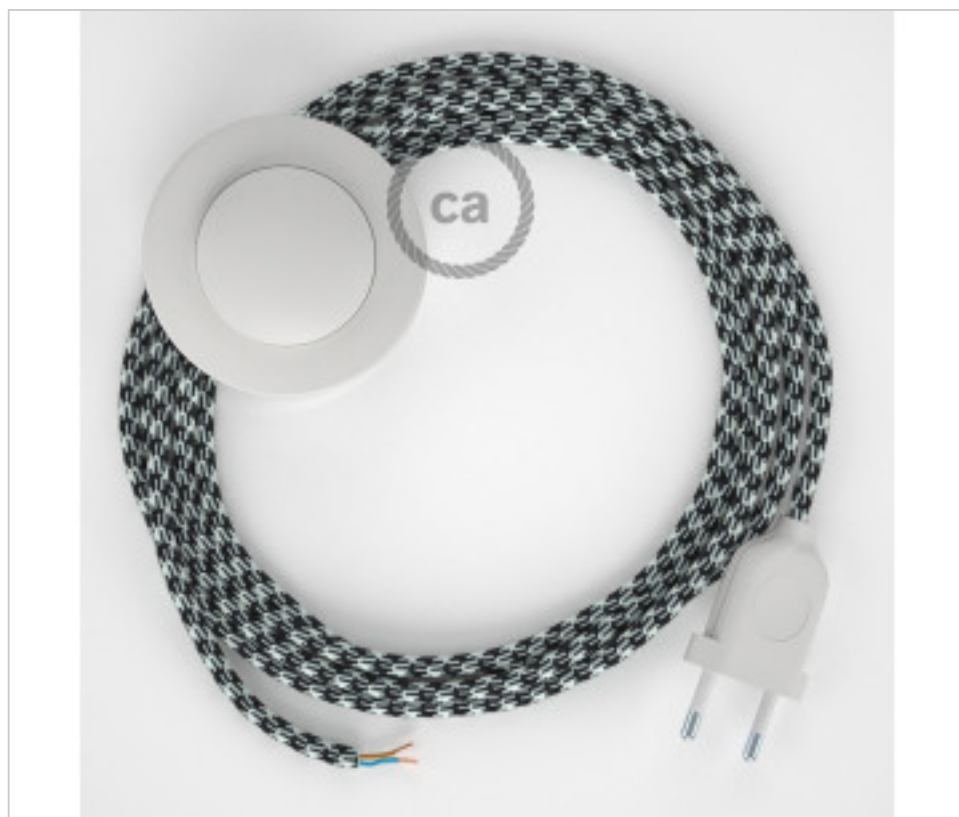

MATERIEL ELECTRIQUE > CORDONS D'ALIMENTATION TEXTILE > Câblages rond lampe  
Câblage lampe à pied en rayonne rond

## CDCABPBTORP04

Sol Kit 3m Blanc câble Rond soie Bicolor Noir RP04

21 nov. 2024

### DESCRIPTION

Connexion pour lampadaire avec prise européenne à 2 pôles et interrupteur au sol. 250V-2A. Avec 3 mètres de câble textile 2x0,75mm<sup>2</sup> (1m de la fiche au commutateur et 2m du commutateur à l'extrémité libre)

**Sol Kit 3m Blanc câble Rond soie Bicolor Noir RP04**