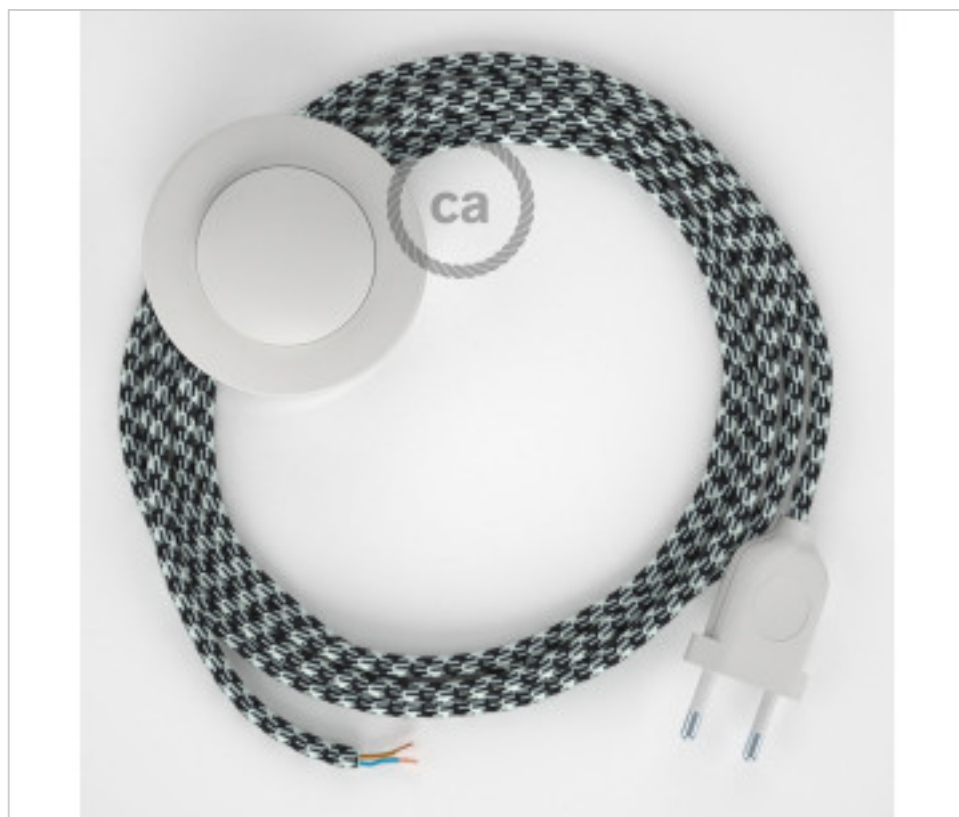

CDCABPBTORP04

Sol Kit 3m Blanc câble Rond soie Bicolor Noir RP04

22 févr. 2025

DESCRIPTION

Connexion pour lampadaire avec prise européenne à 2 pôles et interrupteur au sol. 250V-2A. Avec 3 mètres de câble textile 2x0,75mm² (1m de la fiche au commutateur et 2m du commutateur à l'extrémité libre)

PRIX

	Lot	Prix sans TVA
	1	18,59€
	10	17,72€
	50	16,87€

Suite à la page suivante >>

MATERIEL ELECTRIQUE > CORDONS D'ALIMENTATION TEXTILE > Câblages rond lampe
Câblage lampe à pied en rayonne rond

CDCABPBTORP04

Sol Kit 3m Blanc câble Rond soie Bicolor Noir RP04

SPÉCIFICATIONS TECHNIQUES

CERTIFICADOS

Pesage: 253 Grammes

REMARQUES

1 m de la prise à l'interrupteur et 2 m de l'interrupteur à l'extrémité libre

AUTRES CARACTÉRISTIQUES

Longueur (mm): 3000

Tension In (Vac): 250

Intensidad In (A): 2

DOCUMENTS

 [Vidéo Youtube](#)