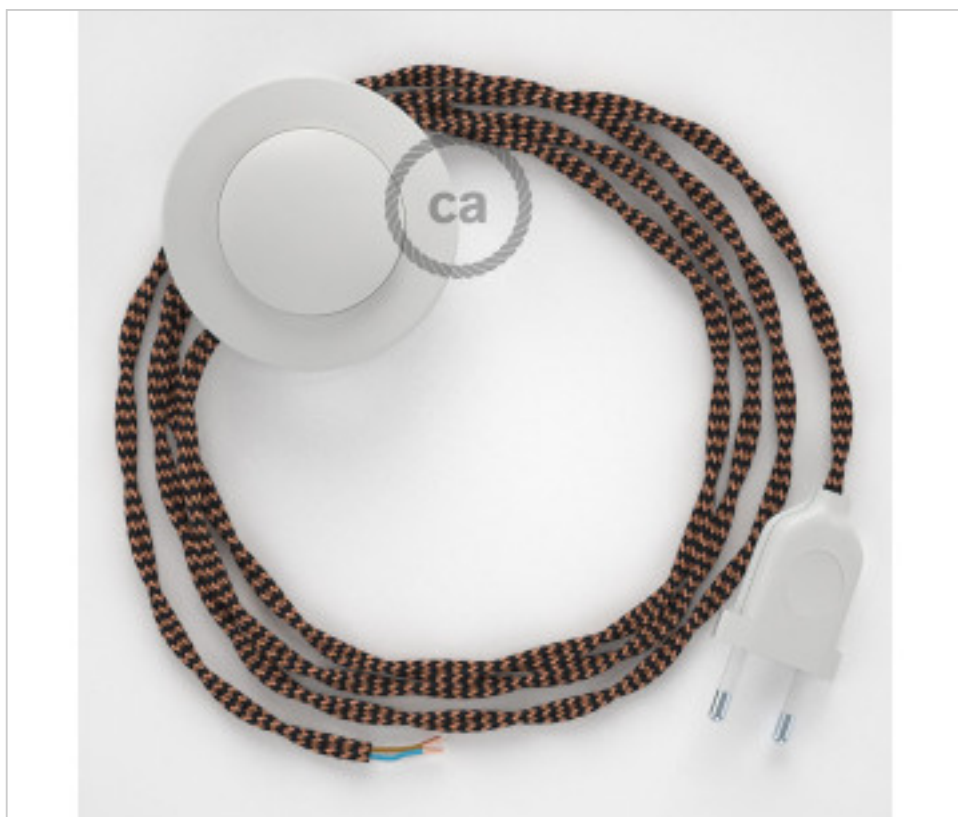

MATERIEL ELECTRIQUE > CORDONS D'ALIMENTATION TEXTILE > Câblages torsadé lampe
Câblage lampe à pied en lin torsadé

CDCABPBTOTZ22

Sol Kit 3m Blanc câble Torsadé Rayon Noir et Whisky TZ22

24 août 2024

DESCRIPTION

Connexion pour lampadaire avec prise européenne à 2 pôles et interrupteur au sol. 250V-2A. Avec 3 mètres de câble textile 2x0,75mm² (1m de la fiche au commutateur et 2m du commutateur à l'extrémité libre)

PRIX

	Lot	Prix sans TVA
	1	17,58€
	10	16,74€
	50	15,95€

Suite à la page suivante >>

MATERIEL ELECTRIQUE > CORDONS D'ALIMENTATION TEXTILE > Câblages torsadé lampe
Câblage lampe à pied en lin torsadé

CDCABPBTOTZ22

Sol Kit 3m Blanc câble Torsadé Rayon Noir et Whisky TZ22

SPÉCIFICATIONS TECHNIQUES

CERTIFICADOS

Pesage: 180 Grammes

REMARQUES

1 m de la prise à l'interrupteur et 2 m de l'interrupteur à l'extrémité libre

AUTRES CARACTÉRISTIQUES