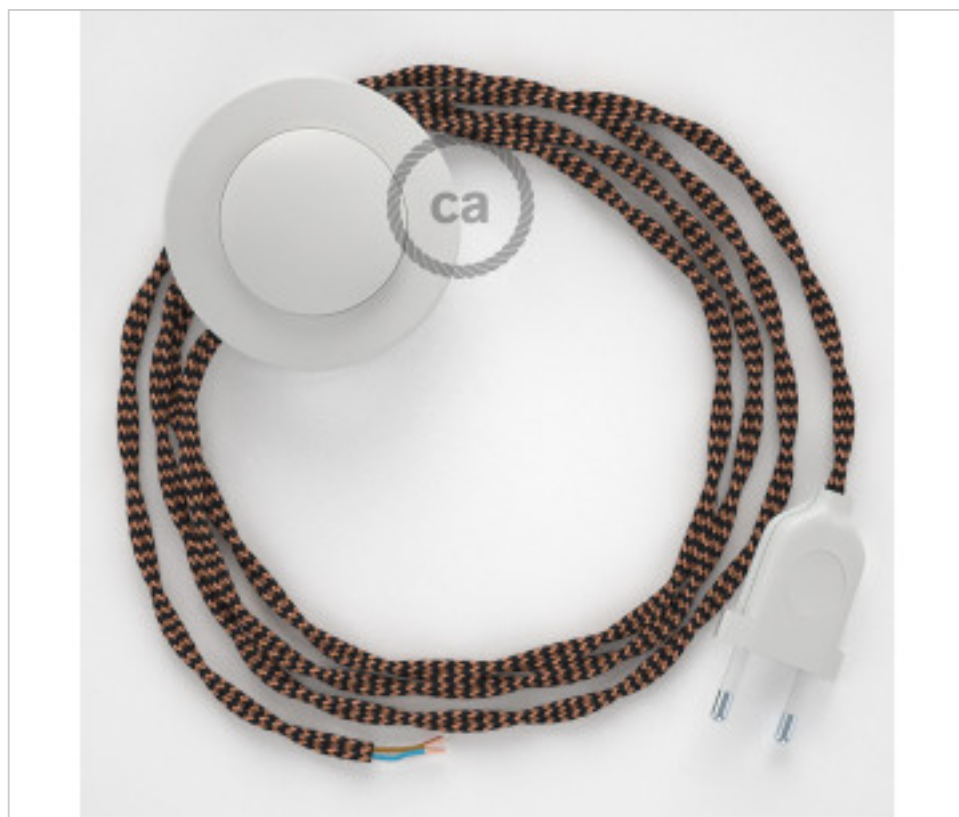

MATERIEL ELECTRIQUE > CORDONS D'ALIMENTATION TEXTILE > Câblages torsadé lampe
Câblage lampe à pied en lin torsadé

CDCABPBTOTZ22

Sol Kit 3m Blanc câble Torsadé Rayon Noir et Whisky TZ22

23 nov. 2024

DESCRIPTION

Connexion pour lampadaire avec prise européenne à 2 pôles et interrupteur au sol. 250V-2A. Avec 3 mètres de câble textile 2x0,75mm² (1m de la fiche au commutateur et 2m du commutateur à l'extrémité libre)

PRIX

	Lot	Prix sans TVA
	1	19,62€
	10	18,68€
	50	17,80€

Suite à la page suivante >>

MATERIEL ELECTRIQUE > CORDONS D'ALIMENTATION TEXTILE > Câblages torsadé lampe
Câblage lampe à pied en lin torsadé

CDCABPBTOTZ22

Sol Kit 3m Blanc câble Torsadé Rayon Noir et Whisky TZ22

SPÉCIFICATIONS TECHNIQUES

CERTIFICADOS

Pesage: 180 Grammes

REMARQUES

1 m de la prise à l'interrupteur et 2 m de l'interrupteur à l'extrémité libre

AUTRES CARACTÉRISTIQUES