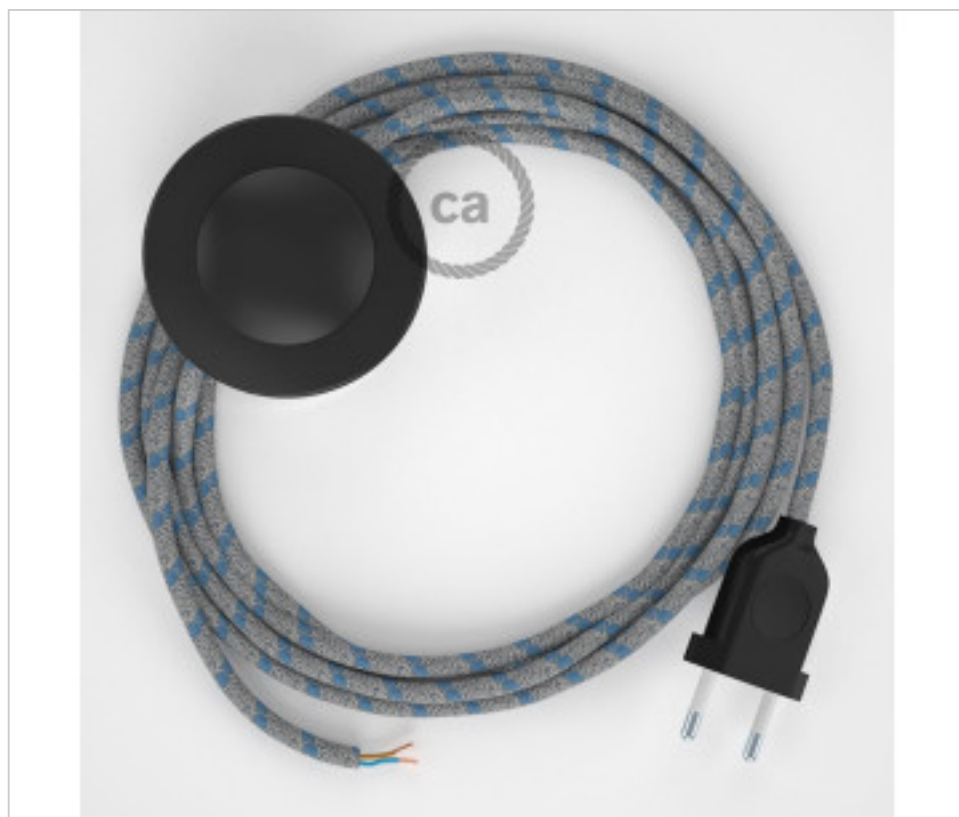

MATERIEL ELECTRIQUE > CORDONS D'ALIMENTATION TEXTILE > Câblages rond lampe
Câblage lampe à pied en coton rond

CDCABPTORD55

Sol Kit 3m Noir câble Rond Coton Lin Stripes Bleu RD55

22 févr. 2025

DESCRIPTION

Connexion pour lampadaire avec prise européenne à 2 pôles et interrupteur au sol. 250V-2A. Avec 3 mètres de câble textile 2x0,75mm² (1m de la fiche au commutateur et 2m du commutateur à l'extrémité libre)

PRIX

	Lot	Prix sans TVA
	1	18,59€
	10	17,72€
	50	16,87€

Suite à la page suivante >>

MATERIEL ELECTRIQUE > CORDONS D'ALIMENTATION TEXTILE > Câblages rond lampe
Câblage lampe à pied en coton rond

CDCABPTORD55

Sol Kit 3m Noir câble Rond Coton Lin Stripes Bleu RD55

SPÉCIFICATIONS TECHNIQUES

Pesage: 253 Grammes

REMARQUES

1 m de la prise à l'interrupteur et 2 m de l'interrupteur à l'extrémité libre

AUTRES CARACTÉRISTIQUES

Longueur (mm): 3000

Tension In (Vac): 250

Intensidad In (A): 2