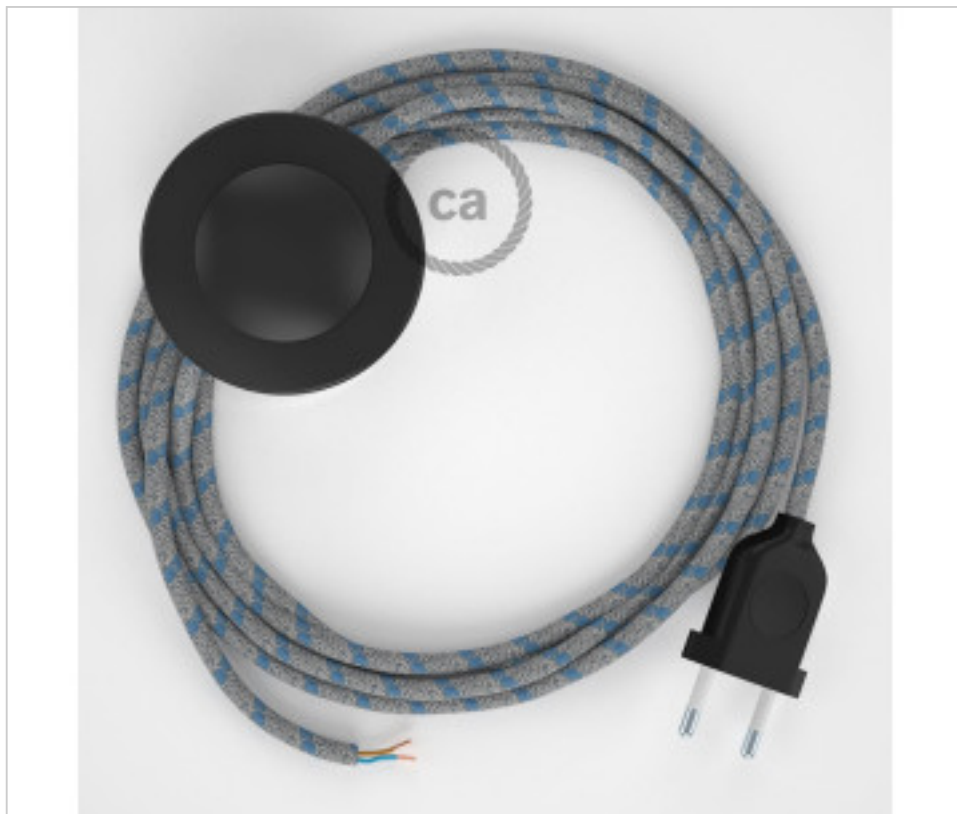

MATERIEL ELECTRIQUE > CORDONS D'ALIMENTATION TEXTILE > Câblages rond lampe
Câblage lampe à pied en coton rond

CDCABPTORD55

Sol Kit 3m Noir câble Rond Coton Lin Stripes Bleu RD55

21 nov. 2024

DESCRIPTION

Connexion pour lampadaire avec prise européenne à 2 pôles et interrupteur au sol. 250V-2A. Avec 3 mètres de câble textile 2x0,75mm² (1m de la fiche au commutateur et 2m du commutateur à l'extrémité libre)

PRIX

| | Lot | Prix sans TVA |
|--|-----|---------------|
| | 1 | 18,59€ |
| | 10 | 17,72€ |
| | 50 | 16,87€ |

Suite à la page suivante >>

MATERIEL ELECTRIQUE > CORDONS D'ALIMENTATION TEXTILE > Câblages rond lampe
Câblage lampe à pied en coton rond

CDCABPTORD55

Sol Kit 3m Noir câble Rond Coton Lin Stripes Bleu RD55

SPÉCIFICATIONS TECHNIQUES

Pesage: 253 Grammes

REMARQUES

1 m de la prise à l'interrupteur et 2 m de l'interrupteur à l'extrémité libre

AUTRES CARACTÉRISTIQUES

Longueur (mm): 3000

Tension In (Vac): 250

Intensidad In (A): 2