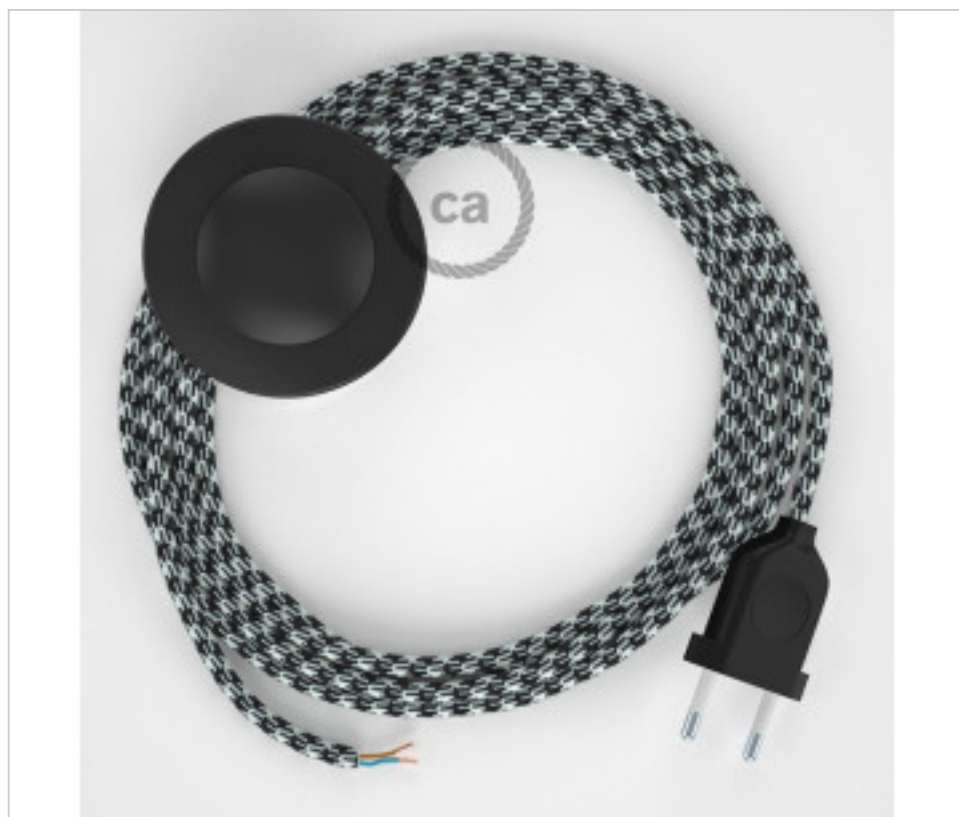

MATERIEL ELECTRIQUE > CORDONS D'ALIMENTATION TEXTILE > Câblages rond lampe  
Câblage lampe à pied en rayonne rond

**CDCABPTO212**

**Sol Kit 3m Noir câble Rond soie Bicolor Blanc-Noir RP04**

22 d&eacute;c. 2024

## DESCRIPTION

Connexion pour lampadaire avec prise européenne à 2 pôles et interrupteur au sol. 250V-2A. Avec 3 mètres de câble textile 2x0,75mm<sup>2</sup> (1m de la fiche au commutateur et 2m du commutateur à l'extrémité libre)

## PRIX

	Lot	Prix sans TVA
	1	18,59€
	10	17,72€
	50	16,87€

Suite à la page suivante >>

MATERIEL ELECTRIQUE > CORDONS D'ALIMENTATION TEXTILE > Câblages rond lampe  
Câblage lampe à pied en rayonne rond

**CDCABPTO212**

**Sol Kit 3m Noir câble Rond soie Bicolor Blanc-Noir RP04**