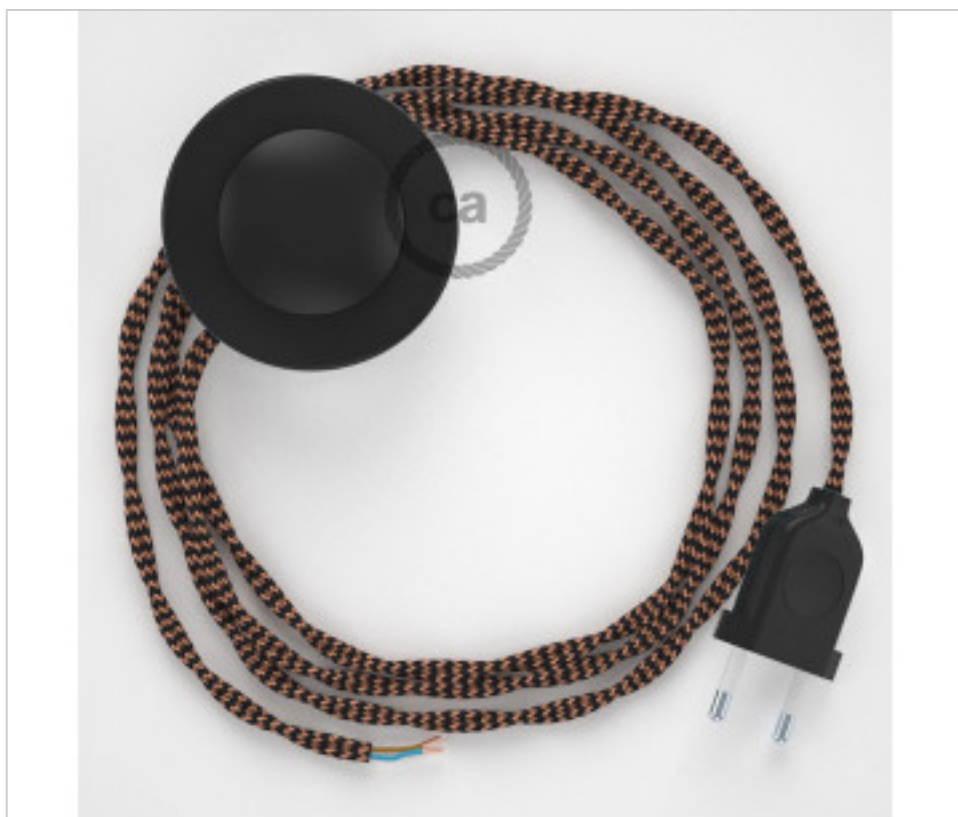

CDCABPTOTZ22

Sol Kit 3m Noir câble Torsadé soie Noir y Whisky TZ22

7 janv. 2025

DESCRIPTION

Connexion pour lampadaire avec prise européenne à 2 pôles et interrupteur au sol. 250V-2A. Avec 3 mètres de câble textile 2x0,75mm² (1m de la fiche au commutateur et 2m du commutateur à l'extrémité libre)

PRIX

	Lot	Prix sans TVA
	1	19,62€
	10	18,68€
	50	17,80€

Suite à la page suivante >>

MATERIEL ELECTRIQUE > CORDONS D'ALIMENTATION TEXTILE > Câblages torsadé lampe
Câblage lampe à pied en rayonne torsadé

CDCABPTOTZ22

Sol Kit 3m Noir câble Torsadé soie Noir y Whisky TZ22

SPÉCIFICATIONS TECHNIQUES

CERTIFICADOS

Pesage: 180 Grammes

REMARQUES

1 m de la prise à l'interrupteur et 2 m de l'interrupteur à l'extrémité libre

AUTRES CARACTÉRISTIQUES

Longueur (mm): 3000

Tension In (Vac): 250

Intensidad In (A): 2

DOCUMENTS

 [Vidéo Youtube](#)