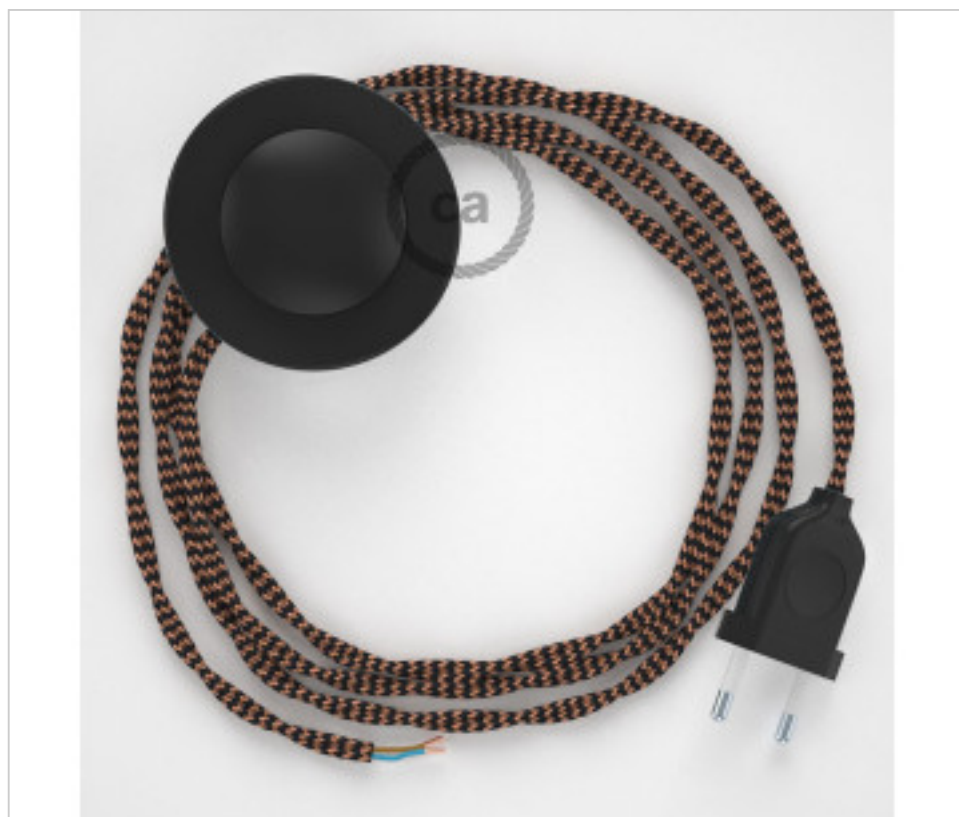

CDCABPTOTZ22

Sol Kit 3m Noir câble Torsadé soie Noir y Whisky TZ22

4 déc. 2024

DESCRIPTION

Connexion pour lampadaire avec prise européenne à 2 pôles et interrupteur au sol. 250V-2A. Avec 3 mètres de câble textile 2x0,75mm² (1m de la fiche au commutateur et 2m du commutateur à l'extrémité libre)

PRIX

	Lot	Prix sans TVA
	1	19,62€
	10	18,68€
	50	17,80€

Suite à la page suivante >>

MATERIEL ELECTRIQUE > CORDONS D'ALIMENTATION TEXTILE > Câblages torsadé lampe
Câblage lampe à pied en rayonne torsadé

CDCABPTOTZ22

Sol Kit 3m Noir câble Torsadé soie Noir y Whisky TZ22

SPÉCIFICATIONS TECHNIQUES

CERTIFICADOS

Pesage: 180 Grammes

REMARQUES

1 m de la prise à l'interrupteur et 2 m de l'interrupteur à l'extrémité libre

AUTRES CARACTÉRISTIQUES

Longueur (mm): 3000

Tension In (Vac): 250

Intensidad In (A): 2

DOCUMENTS

[Vidéo Youtube](#)