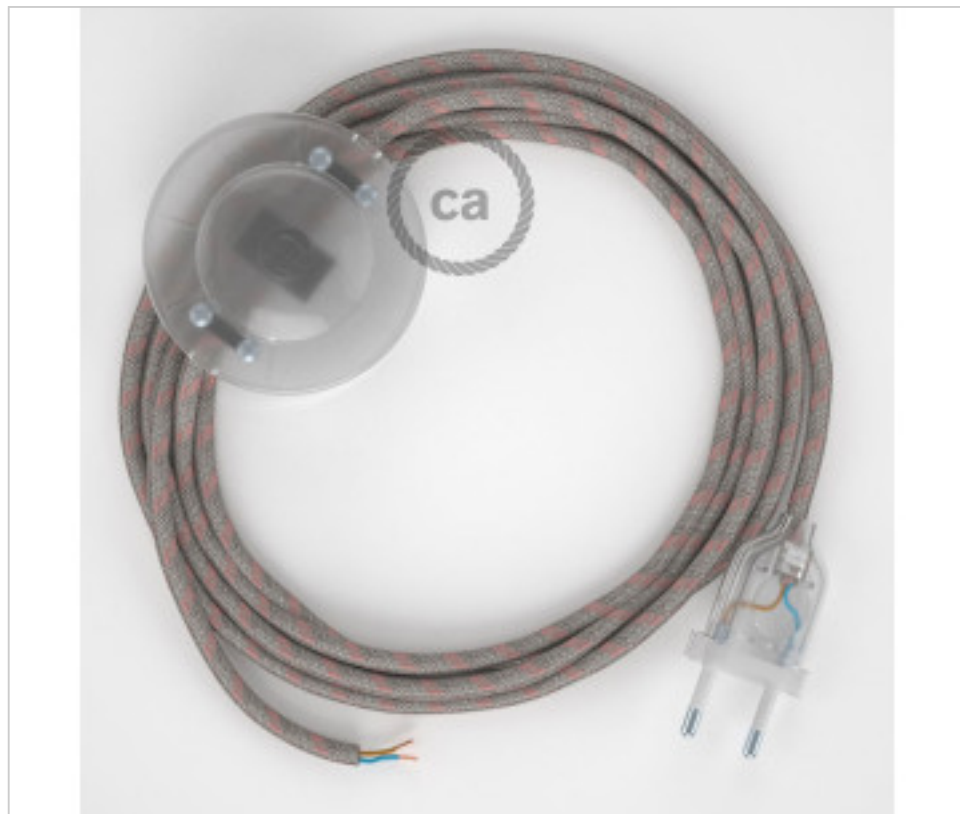

CDCATPTORD51

Sol Kit 3m Transparent câble Rond Coton et Lin Rose RD51

22 févr. 2025

DESCRIPTION

Connexion pour lampadaire avec prise européenne à 2 pôles et interrupteur au sol. 250V-2A. Avec 3 mètres de câble textile 2x0,75mm² (1m de la fiche au commutateur et 2m du commutateur à l'extrémité libre)

PRIX

	Lot	Prix sans TVA
	1	21,02€
	10	20,01€
	50	19,06€

Suite à la page suivante >>

MATERIEL ELECTRIQUE > CORDONS D'ALIMENTATION TEXTILE > Câblages rond lampe
Câblage lampe à pied en coton rond

CDCATPTORD51

Sol Kit 3m Transparent câble Rond Coton et Lin Rose RD51

SPÉCIFICATIONS TECHNIQUES

CERTIFICADOS

Pesage: 253 Grammes

REMARQUES

1 m de la prise à l'interrupteur et 2 m de l'interrupteur à l'extrémité libre

AUTRES CARACTÉRISTIQUES

Longueur (mm): 3000

Tension In (Vac): 250

Intensidad In (A): 2

DOCUMENTS

[Vidéo Youtube](#)