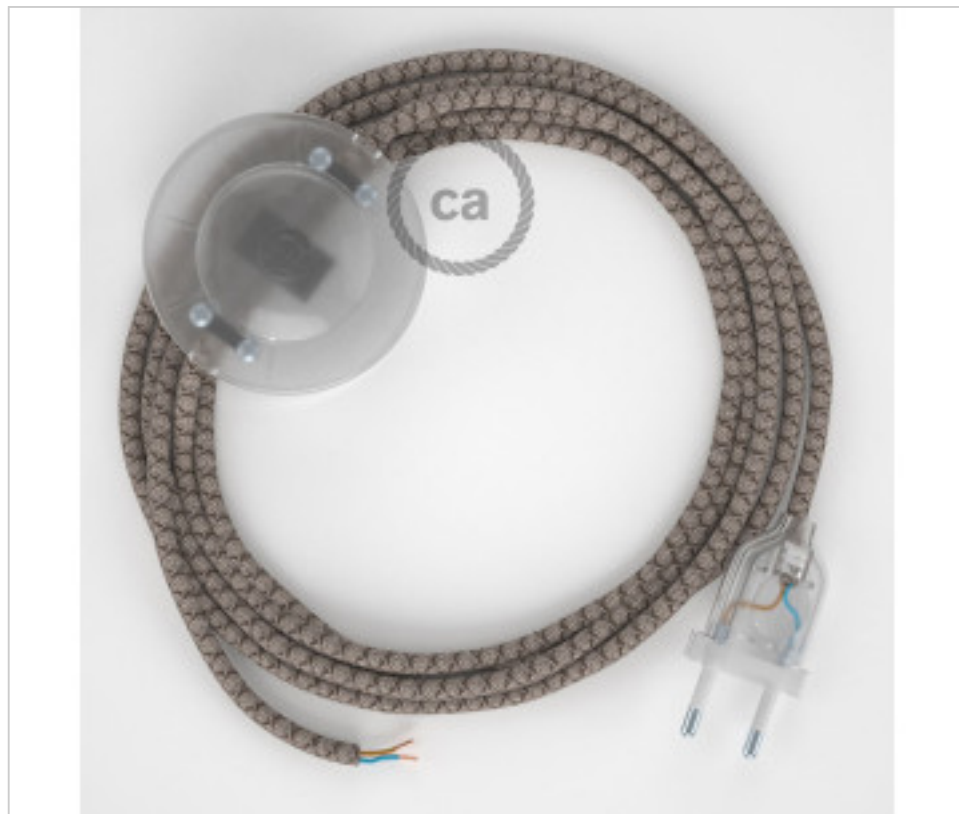

MATERIEL ELECTRIQUE > CORDONS D'ALIMENTATION TEXTILE > Câblages rond lampe
Câblage lampe à pied en coton rond

CDCATPTORD63

Sol Kit 3m Transparent câble Rond Coton Lin écorce RD63

22 févr. 2025

DESCRIPTION

Connexion pour lampadaire avec prise européenne à 2 pôles et interrupteur au sol. 250V-2A. Avec 3 mètres de câble textile 2x0,75mm² (1m de la fiche au commutateur et 2m du commutateur à l'extrémité libre)

PRIX

	Lot	Prix sans TVA
	1	21,02€
	10	20,01€
	50	19,06€

Suite à la page suivante >>

MATERIEL ELECTRIQUE > CORDONS D'ALIMENTATION TEXTILE > Câblages rond lampe
Câblage lampe à pied en coton rond

CDCATPTORD63

Sol Kit 3m Transparent câble Rond Coton Lin écorce RD63

SPÉCIFICATIONS TECHNIQUES

CERTIFICADOS

Pesage: 253 Grammes

REMARQUES

1 m de la prise à l'interrupteur et 2 m de l'interrupteur à l'extrémité libre

AUTRES CARACTÉRISTIQUES