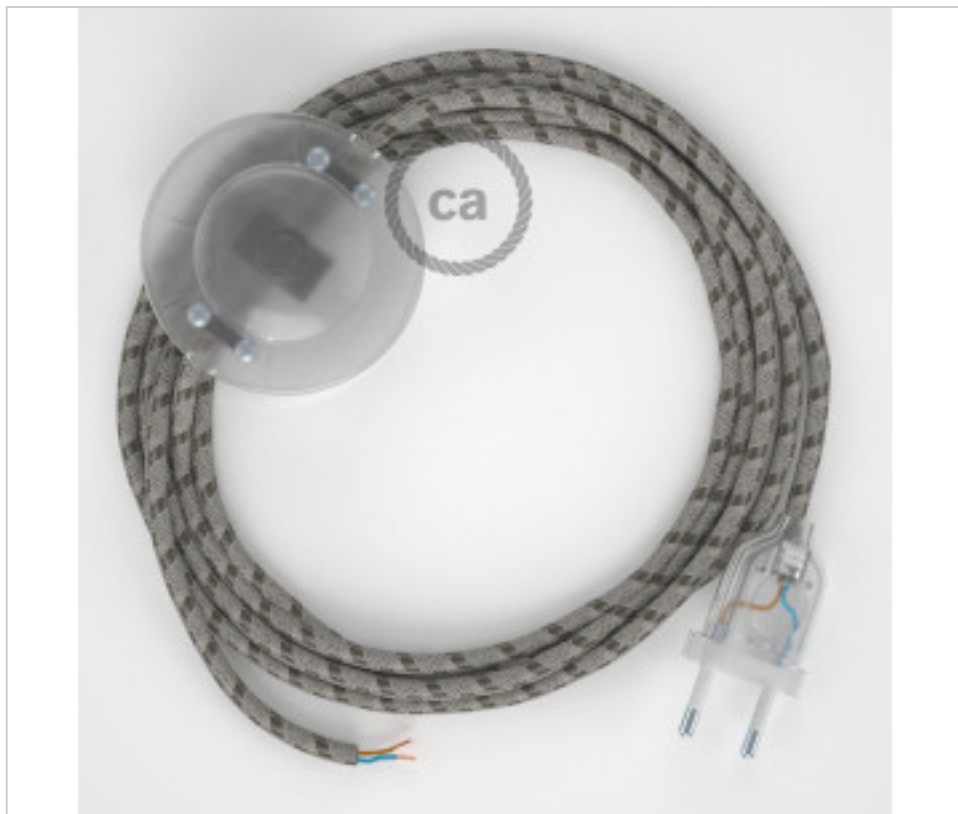

MATERIEL ELECTRIQUE > CORDONS D'ALIMENTATION TEXTILE > Câblages rond lampe
Câblage lampe à pied en coton rond

CDCATPTORD53

Sol Kit 3m Transparent câble Rond Coton Lin écorceRD53

21 nov. 2024

DESCRIPTION

Connexion pour lampadaire avec prise européenne à 2 pôles et interrupteur au sol. 250V-2A. Avec 3 mètres de câble textile 2x0,75mm² (1m de la fiche au commutateur et 2m du commutateur à l'extrémité libre)

PRIX

	Lot	Prix sans TVA
	1	21,02€
	10	20,01€
	50	19,06€

Suite à la page suivante >>

MATERIEL ELECTRIQUE > CORDONS D'ALIMENTATION TEXTILE > Câblages rond lampe
Câblage lampe à pied en coton rond

CDCATPTORD53

Sol Kit 3m Transparent câble Rond Coton Lin écorceRD53

SPÉCIFICATIONS TECHNIQUES

CERTIFICADOS

Pesage: 253 Grammes

REMARQUES

1 m de la prise à l'interrupteur et 2 m de l'interrupteur à l'extrémité libre

AUTRES CARACTÉRISTIQUES

Longueur (mm): 3000

Tension In (Vac): 250

Intensidad In (A): 2

DOCUMENTS

[Vidéo Youtube](#)