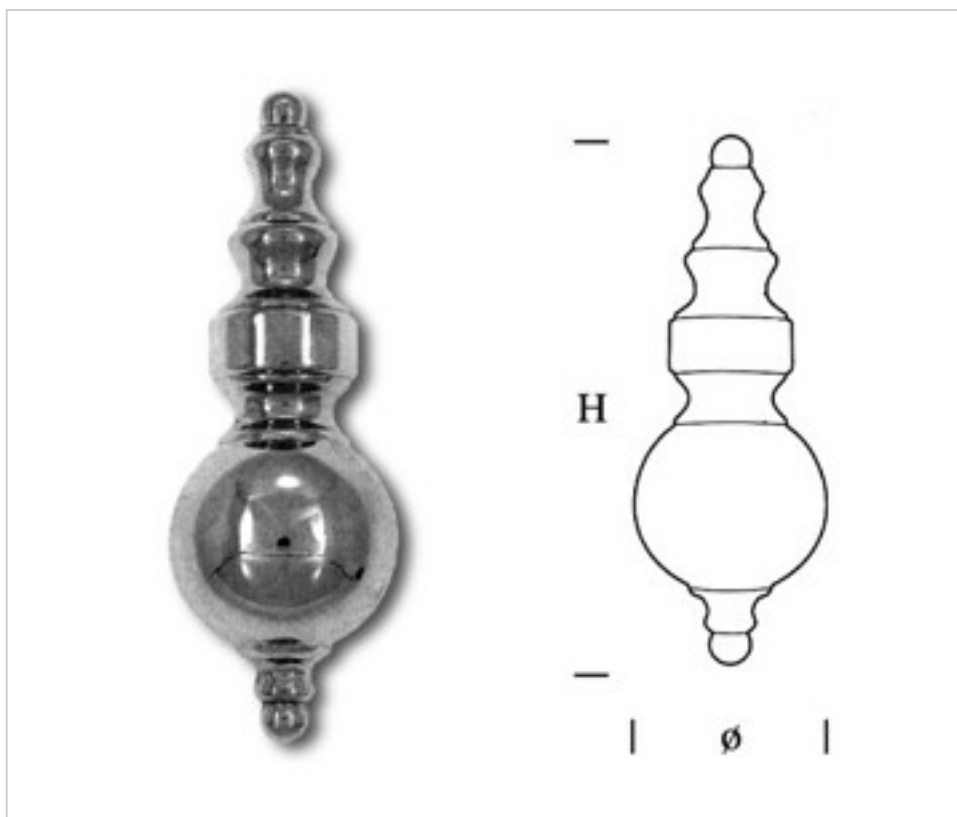

0739200

Fond d'applique 392000 laiton

1 févr. 2025

DESCRIPTION

Fond d'applique décorative emboutie en laiton

PRIX

	Lot	Prix sans TVA
	1	9,91€
	25	9,02€
	100	8,19€

Suite à la page suivante >>

ACCESSOIRES METAL > EMBOUTISSAGE > SUPPORTS D'APPLIQUES
Plaques fer

0739200

Fond d'applique 392000 laiton

SPÉCIFICATIONS TECHNIQUES

Pesage: 74 Grammes

AUTRES CARACTÉRISTIQUES

Largeur (mm): 60

Hauteur (mm): 165