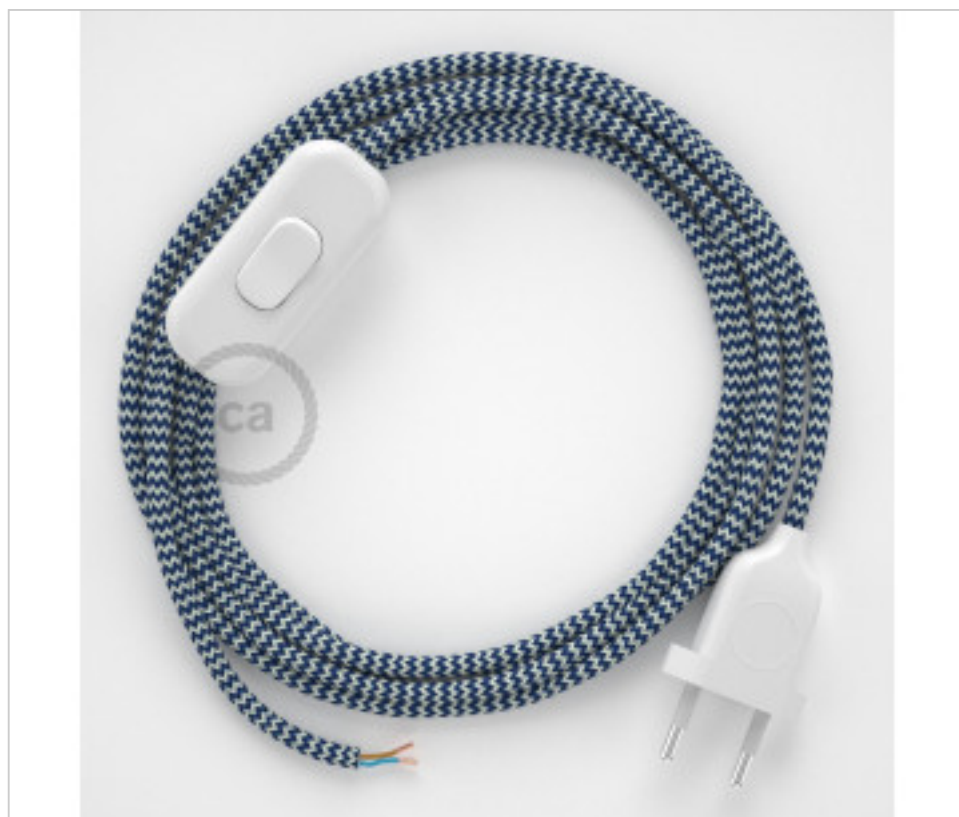

CDCABBTO110

Table Kit 1,8m Blanc câble Rond soie Blanc Bleu RZ12

4 mars 2025

DESCRIPTION

Connexion avec prise européenne à 2 pôles et interrupteur à main pour lampe de table. 250V-2A. Avec 1,8 mètre de câble 2x0,75 mm² avec revêtement textile. 1 mètre de la prise au commutateur et 0,80 mètre du commutateur à l'extrémité libre

PRIX

| | Lot | Prix sans TVA |
|--|-----|---------------|
| | 1 | 14,31€ |
| | 10 | 13,64€ |
| | 50 | 13,00€ |

Suite à la page suivante >>

MATERIEL ELECTRIQUE > CORDONS D'ALIMENTATION TEXTILE > Câblages rond lampe
Câblage lampe de table en rayonne rond

CDCABBTO110

Table Kit 1,8m Blanc câble Rond soie Blanc Bleu RZ12

SPÉCIFICATIONS TECHNIQUES

CERTIFICADOS

Pesage: 158 Grammes

REMARQUES

1m de la prise à l'interrupteur et 0,8m de l'interrupteur à l'extrémité libre

AUTRES CARACTÉRISTIQUES

Longueur (mm): 1800

Tension In (Vac): 250

Intensidad In (A): 2

DOCUMENTS

 [Vidéo Youtube](#)