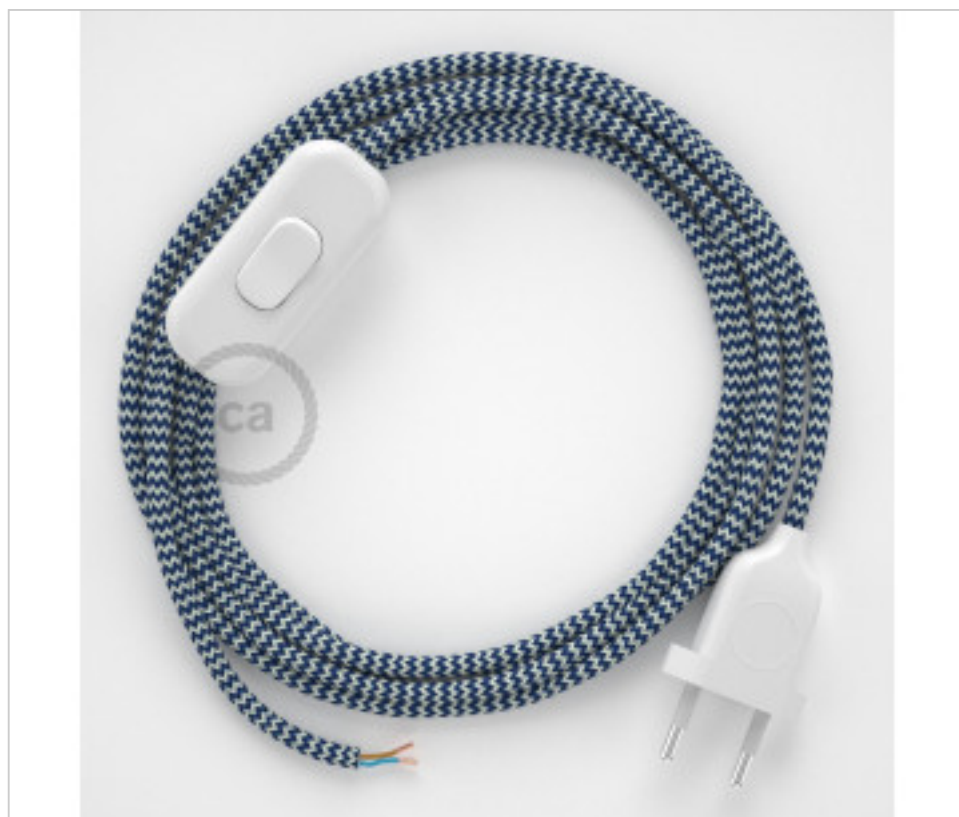

## CDCABBTO110

### Table Kit 1,8m Blanc câble Rond soie Blanc Bleu RZ12

21 nov. 2024

## DESCRIPTION

Connexion avec prise européenne à 2 pôles et interrupteur à main pour lampe de table. 250V-2A. Avec 1,8 mètre de câble 2x0,75 mm<sup>2</sup> avec revêtement textile. 1 mètre de la prise au commutateur et 0,80 mètre du commutateur à l'extrémité libre

## AUTRES CARACTÉRISTIQUES

---

Longueur (mm): 1800

Tension In (Vac): 250

Intensidad In (A): 2